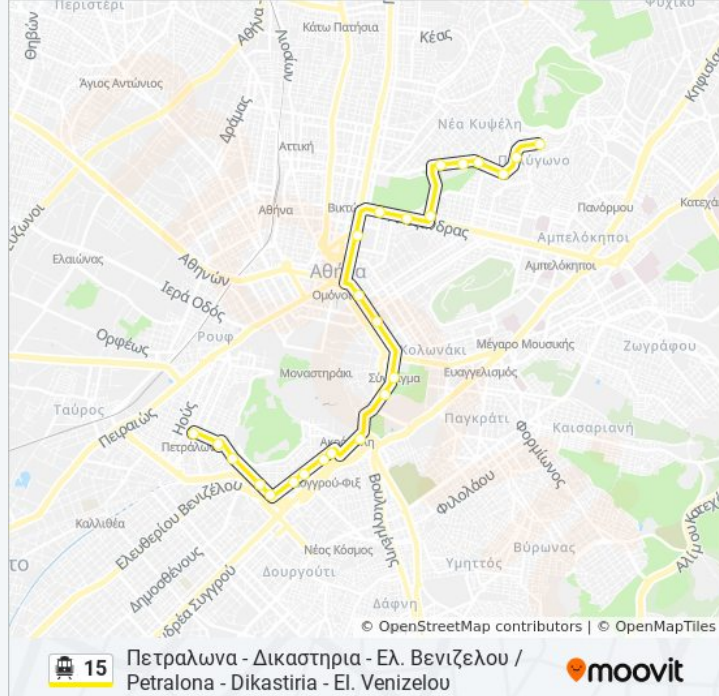

Δικαστηρια - Dikastiria

Μπαλα - Mrala

Κρυσταλ - Krystal

Παλαιο Τερμα - Palaios Terma

Πνευματικο Κεντρο - Pnevmatiko Kentro

Τερμα 15 (Ελ. Βενιζελου) - El. Benizelou

Κατεύθυνση: Πετραλωνα - Ομοιοια [Εως Ομοιοια] / Petralona - Omoioia [To Omoioia]

15 στάσεις

[ΠΡΟΒΟΛΗ ΔΡΟΜΟΛΟΓΙΩΝ ΓΡΑΜΜΗΣ](#)

Αφετηρια 15 (Πετραλωνα) - Petralona

Πλ. Μερκουρη - Pl. Merkoyrh

Φιλοππαπου - Filorparoy

Σχολεια - Sxoleia

Παιδικη Χαρα - Paidiki Xara

Κουκακι - Koukaki

Ζιννη - Zinnh

Γαργαρεττα - Gargaretta

Αγ. Ιωαννης - Ag. Ioannhs

Μακρυγιαννη - Makrygiannh

Ζαππειο - Zappio

Συνταγμα

Ακαδημια - Akadhmia

Ρεξ - Rex

Ομοιοια-Ρεξ / Omoioia-Rex

Ώρες Δρομολογιων για τη γραμμή 15 τρόλεϊ

Πετραλωνα - Ομοιοια [Εως Ομοιοια] / Petralona - Omoioia [To Omoioia] Πρόγραμμα Διαδρομής:

Δευτέρα	5:00 ΠΜ - 5:25 ΠΜ
Τρίτη	5:00 ΠΜ - 5:25 ΠΜ
Τετάρτη	5:00 ΠΜ - 5:25 ΠΜ
Πέμπτη	5:00 ΠΜ - 5:25 ΠΜ
Παρασκευή	5:00 ΠΜ - 5:25 ΠΜ
Σάββατο	5:00 ΠΜ
Κυριακή	5:35 ΠΜ - 7:15 ΠΜ

Πληροφορίες για τη γραμμή 15 τρόλεϊ

Κατεύθυνση: Πετραλωνα - Ομοιοια [Εως Ομοιοια] / Petralona - Omoioia [To Omoioia]

Στάσεις: 15

Διάρκεια Ταξιδιού: 22 λεπ

Περίληψη Γραμμής: