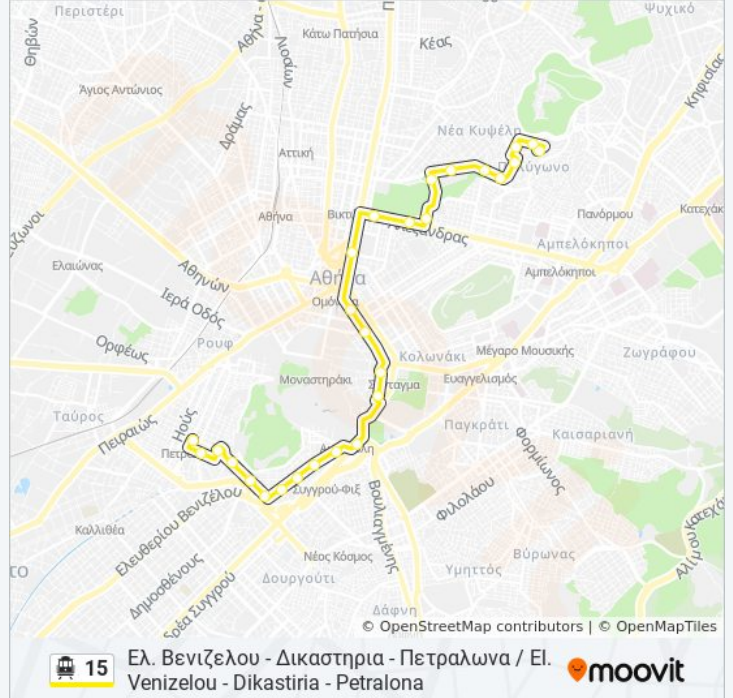

Αγ. Ιωαννης - Ag. Ioannhs

Γαργαρεττα - Gargaretta

Ζιννη - Zinnh

Κουκακι - Koukaki

Παιδικη Χαρα - Paidiki Xara

Αγ. Νικολαος - Ag. Nikolaos

Φιλοπαππου - Filorappoy

Πλ. Μερκουρη - Pl. Merkoyrh

Κυκλωπων - Kyklopon

Αφετηρια 15 (Πετραλωνα) - Petralona

Κατεύθυνση: Ομονοια - Πετραλωνα [Απο Ομονοια Εως Πετραλωνα] / Ομονοια - Petralona [From Omonoia To Petralona]

16 στάσεις

[ΠΡΟΒΟΛΗ ΔΡΟΜΟΛΟΓΙΩΝ ΓΡΑΜΜΗΣ](#)

Ομονοια-Ρεξ / Omonoia-Rex

Ομονοια - Omonoia

Πλ. Κλαυθμωνος - Pl. Klaythmonos

Συνταγμα - Syntagma

Φιλελληνων - Filellhnon

Μακρυγιαννη - Makrygiannh

Αγ. Ιωαννης - Ag. Ioannhs

Γαργαρεττα - Gargaretta

Ζιννη - Zinnh

Κουκακι - Koukaki

Παιδικη Χαρα - Paidiki Xara

Αγ. Νικολαος - Ag. Nikolaos

Φιλοπαππου - Filorappoy

Πλ. Μερκουρη - Pl. Merkoyrh

Κυκλωπων - Kyklopon

Αφετηρια 15 (Πετραλωνα) - Petralona

Ώρες Δρομολογίων για τη γραμμή 15 τρόλεϊ

Ομονοια - Πετραλωνα [Απο Ομονοια Εως Πετραλωνα] / Ομονοια - Petralona [From Omonoia To Petralona] Πρόγραμμα Διαδρομής:

Δευτέρα	5:20 ΠΜ - 6:20 ΠΜ
Τρίτη	5:20 ΠΜ - 6:20 ΠΜ
Τετάρτη	5:20 ΠΜ - 6:20 ΠΜ
Πέμπτη	5:20 ΠΜ - 6:20 ΠΜ
Παρασκευή	5:20 ΠΜ - 6:20 ΠΜ
Σάββατο	5:20 ΠΜ - 6:05 ΠΜ
Κυριακή	6:00 ΠΜ - 7:40 ΠΜ

Πληροφορίες για τη γραμμή 15 τρόλεϊ

Κατεύθυνση: Ομονοια - Πετραλωνα [Απο Ομονοια Εως Πετραλωνα] / Ομονοια - Petralona [From Omonoia To Petralona]

Στάσεις: 16

Διάρκεια Ταξιδιού: 24 λεπ

Περίληψη Γραμμής: