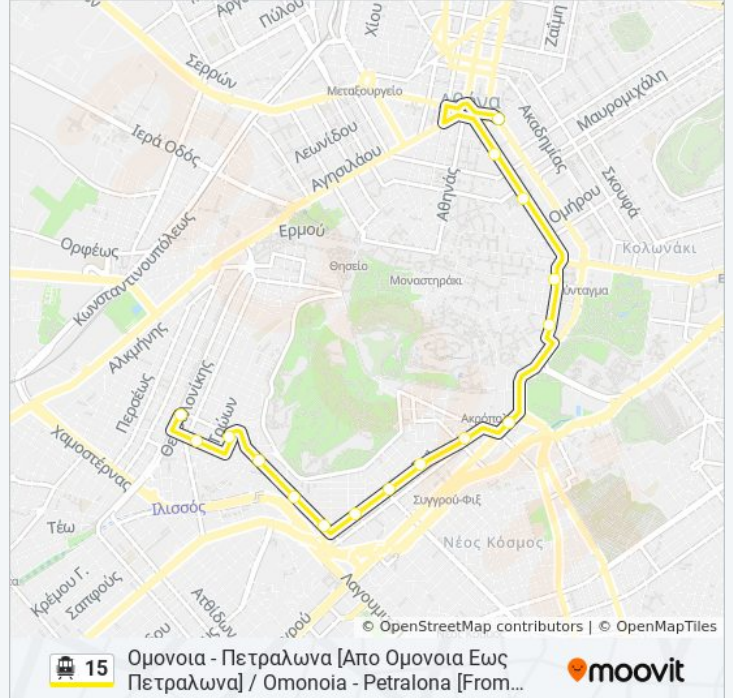

### Ώρες Δρομολογίων για τη γραμμή 15 τρόλεϊ

Ομονοια - Πετραλωνα [Απο Ομονοια Εως Πετραλωνα] / Ομονοια - Petralona [From Omonoia To Petralona] Πρόγραμμα Διαδρομής:

Δευτέρα	5:20 ΠΜ - 6:20 ΠΜ
Τρίτη	5:20 ΠΜ - 6:20 ΠΜ
Τετάρτη	5:20 ΠΜ - 6:20 ΠΜ
Πέμπτη	5:20 ΠΜ - 6:20 ΠΜ
Παρασκευή	5:20 ΠΜ - 6:20 ΠΜ
Σάββατο	5:20 ΠΜ - 6:05 ΠΜ
Κυριακή	6:00 ΠΜ - 7:40 ΠΜ

### Πληροφορίες για τη γραμμή 15 τρόλεϊ

**Κατεύθυνση:** Ομονοια - Πετραλωνα [Απο Ομονοια Εως Πετραλωνα] / Ομονοια - Petralona [From Omonoia To Petralona]

**Στάσεις:** 16

**Διάρκεια Ταξιδιού:** 24 λεπ

**Περίληψη Γραμμής:**