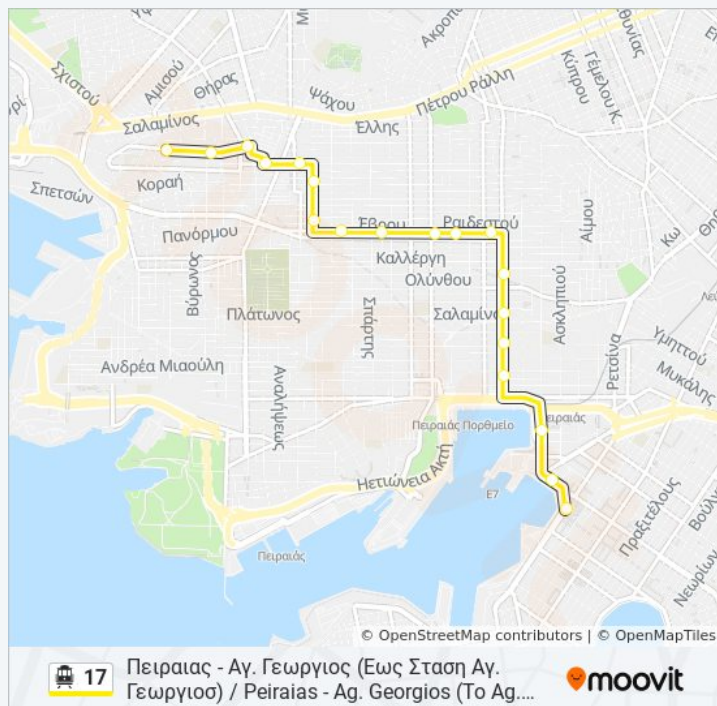

Καισαρειας - Kaisareias

Εβγα - Evgka

Αγ. Γεωργιος - Ag. Georgios

Τρίτη	11:30 MM
Τετάρτη	11:30 MM
Πέμπτη	11:30 MM
Παρασκευή	11:30 MM
Σάββατο	11:30 MM
Κυριακή	Δεν Λειτουργεί

Πληροφορίες για τη γραμμή 17 τρόλεϊ

Κατεύθυνση: Πειραιας - Αγ. Γεωργιος (Εως Σταση Αγ. Γεωργιος) / Peiraias - Ag. Georgios (To Ag. Georgios)

Στάσεις: 19

Διάρκεια Ταξιδιού: 9 λεπ

Περίληψη Γραμμής:

Οι ώρες δρομολογίων και οι χάρτες διαδρομών για τη γραμμή 17 τρόλεϊ είναι διαθέσιμες σε ένα εκτός σύνδεσης PDF στο moovitapp.com.