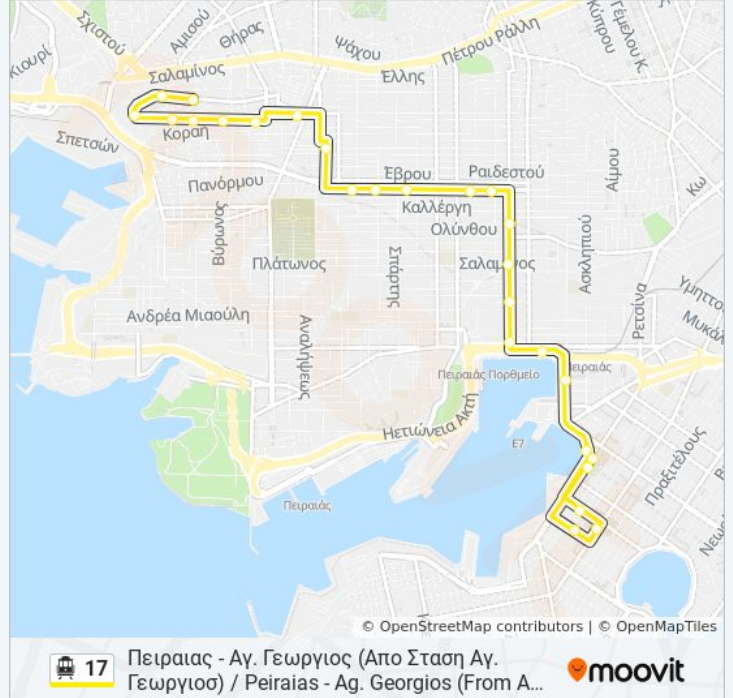

Καστορος - Kastoros

Τελωνειο

Στ.Μετρο Πειραιας - St.Metro Peiraias

Αγ. Σπυριδωνας - Ag. Spyridonas

2ας Μεραρχιας - 2as Merarxias

Τερψιθεα - Terpsithea

Δικαστηρια - Dikasthria

Αγ. Σπυριδων - Ag. Spyridon

Αφετηρια 17 (Πειραιας Αγ. Σπυριδων) - Peiraias
Ag. Spyridon

**Κατεύθυνση: Πειραιας - Αγ. Γεωργιος
(Εναλλακτική λόγω έργων) / Peiraias - Ag.
Georgios (Temporary due to works)**

44 στάσεις

[ΠΡΟΒΟΛΗ ΔΡΟΜΟΛΟΓΙΩΝ ΓΡΑΜΜΗΣ](#)

Αφετηρια 17 (Πειραιας Αγ. Σπυριδων) - Peiraias
Ag. Spyridon

Αγορα - Agora

Στ. Μετρο Πειραιας - St. Metro Peiraias

Δραγατσανιου - Dragatsaniou

Παπαστρατος

Σιδερα - Sidera

Χαρτοφυλακα - Xartofylaka

Χορμοβιτου - Xoromboitoy

Δερβενακιων - Dervenakion

Αγ. Δημητριος - Ag. Dimhtrios

Ψιγκα - Psigka

Υπαπαντης - Yparanths

Χαιδου - Xaidoy

Περικλεους - Perikleoy

Σμυρνης - Smyrnh

Αγ. Παντελεμων - Ag. Panteleimon

Καισαρειας - Kaisareias

Ώρες Δρομολογίων για τη γραμμή 17 τρόλεϊ

Πειραιας - Αγ. Γεωργιος (Εναλλακτική λόγω έργων) /
Peiraias - Ag. Georgios (Temporary due to works)
Πρόγραμμα Διαδρομής:

Δευτέρα	5:00 ΠΜ - 11:05 ΜΜ
Τρίτη	5:00 ΠΜ - 11:05 ΜΜ
Τετάρτη	5:00 ΠΜ - 11:05 ΜΜ
Πέμπτη	5:00 ΠΜ - 11:05 ΜΜ
Παρασκευή	5:00 ΠΜ - 11:05 ΜΜ
Σάββατο	5:00 ΠΜ - 11:05 ΜΜ
Κυριακή	5:20 ΠΜ - 10:50 ΜΜ

Πληροφορίες για τη γραμμή 17 τρόλεϊ

Κατεύθυνση: Πειραιας - Αγ. Γεωργιος (Εναλλακτική
λόγω έργων) / Peiraias - Ag. Georgios (Temporary
due to works)

Στάσεις: 44

Διάρκεια Ταξιδιού: 26 λεπ

Περίληψη Γραμμής:

[Χάρτης Γραμμής 17 τρόλεϊ](#)