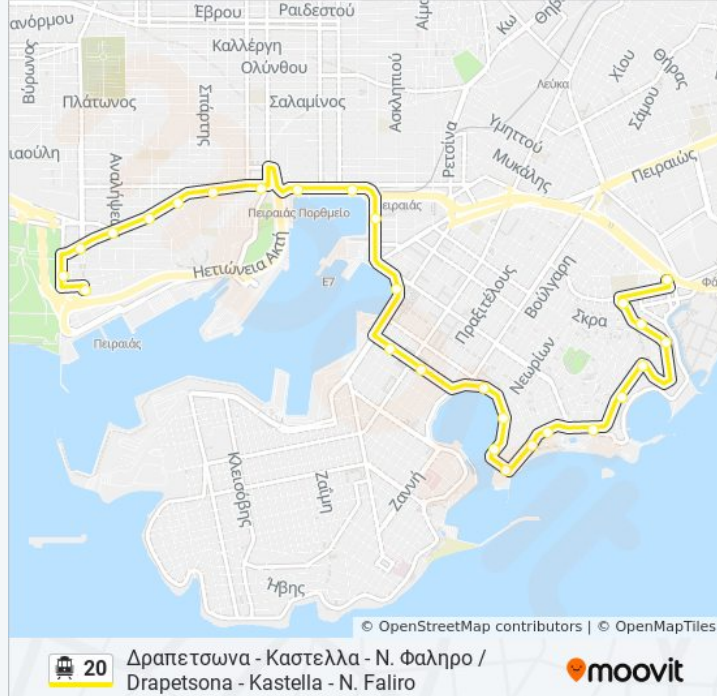

Κατεύθυνση: Δραπετσωνα - Καστελλα - Ν. Φαληρο / Drapetsona - Kastella - Ν. Faliro

Στάσεις: 27

Διάρκεια Ταξιδιού: 37 λεπ

Περίληψη Γραμμής:

Γεωργίου - Georgiou

Ναυτ. Ομιλος - Nayt. Omilos

Σκαλακια - Skalakia

Μικρολιμανο - Mikrolimano

Αριων - Arion

Σχιστο - Sxisto

Πετρινο Περιπτερο - Petrino Periptero

Αφετηρια 20 (Ν. Φαληρο) - N. Falhro

Κατεύθυνση: Ν. Φαληρο - Καστελλα - Δραπετσωνα / Ν. Faliro - Kastella - Drapetsona

31 στάσεις

[ΠΡΟΒΟΛΗ ΔΡΟΜΟΛΟΓΙΩΝ ΓΡΑΜΜΗΣ](#)