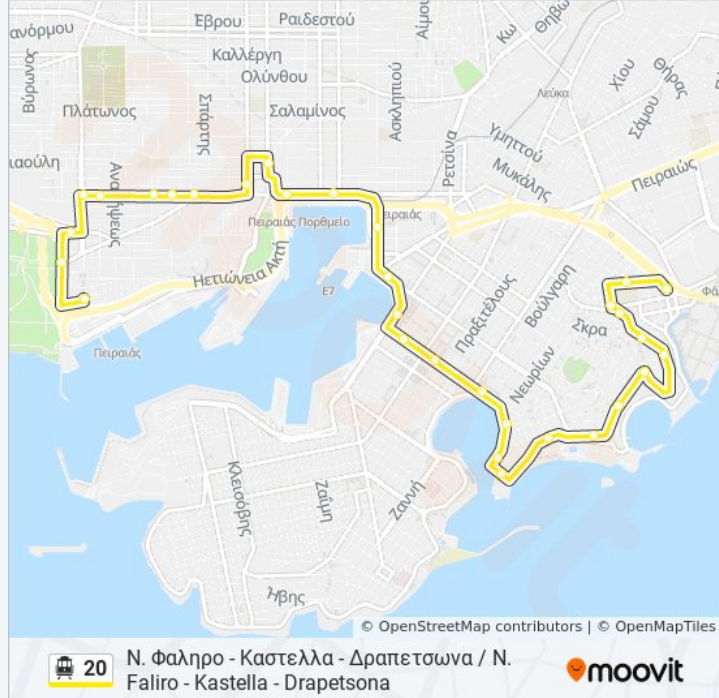

Στ. Μετρο Πειραιας - St. Metro Peiraias

Αιτωλικου - Aitolikoy

Αγ. Διονυσιος

Γεφυρα - Gefyra

Σωκρατους - Sokratoys

Ψυγεια - Psygeia

Καλοκαιρινου - Kalokairinou

Ουλοφ Παλμε - Oylof Palme

Πολυκατοικιες - Polykatoikies

25ης Μαρτιου - 25th Martioy

Τσιμεντα - Tsimenta

Δραπετσωνα - Drapetsona

Τερμα 20 - Terma

Οι ώρες δρομολογίων και οι χάρτες διαδρομών για τη γραμμή 20 τρόλεϊ είναι διαθέσιμες σε ένα εκτός σύνδεσης PDF στο moovitapp.com.

Χρησιμοποιήστε [Εφαρμογή Moovit](#) για να δείτε ώρες λεωφορείων ζωντανά, δρομολόγια τρένων ή μετρό και βήμα βήμα οδηγίες για όλες τις δημόσιες συγκοινωνίες στη πόλη Αθήνα.

[Σχετικά με το Moovit](#) • [Λύσεις MaaS](#) • [Υποστηριζόμενες χώρες](#) • [Κοινότητα Mooviter](#)

© 2024 Moovit - Όλα τα δικαιώματα διατηρούνται

Δείτε Ώρες Άφιξης Ζωντανά