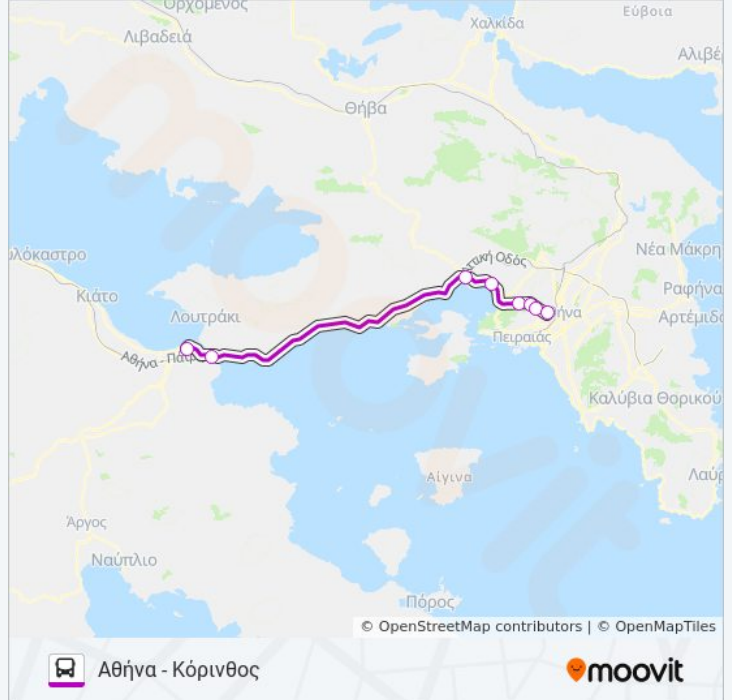

Η γραμμή ΚΟΡΙΝΘΟΣ - ΑΘΗΝΑ λεωφορείο (Αθήνα - Κόρινθος) έχει 2 διαδρομές. Για καθημερινές οι ώρες λειτουργίας της είναι:

(1) Αθήνα - Κόρινθος: 6:10 ΠΜ - 10:10 ΜΜ(2) Κόρινθος - Αθήνα: 4:50 ΠΜ - 9:30 ΜΜ

Χρησιμοποιήστε την εφαρμογή Moovit για να βρείτε τον πιο κοντινό σταθμό για τη γραμμή ΚΟΡΙΝΘΟΣ - ΑΘΗΝΑ λεωφορείο και να βρείτε πότε φτάνει η επόμενη γραμμή ΚΟΡΙΝΘΟΣ - ΑΘΗΝΑ λεωφορείο.

Κτελ Κορίνθου - Ελευσίνα

Κτελ Ισθμου

Κτελ Κορινθίας

Ώρες Δρομολογίων για τη γραμμή ΚΟΡΙΝΘΟΣ - ΑΘΗΝΑ λεωφορείο

Αθήνα - Κόρινθος Πρόγραμμα Διαδρομής:

Δευτέρα	6:10 ΠΜ - 10:10 ΜΜ
Τρίτη	6:10 ΠΜ - 10:10 ΜΜ
Τετάρτη	6:10 ΠΜ - 10:10 ΜΜ
Πέμπτη	6:10 ΠΜ - 10:10 ΜΜ
Παρασκευή	6:10 ΠΜ - 10:10 ΜΜ
Σάββατο	7:30 ΠΜ - 10:10 ΜΜ
Κυριακή	7:30 ΠΜ - 10:10 ΜΜ

Πληροφορίες για τη γραμμή ΚΟΡΙΝΘΟΣ - ΑΘΗΝΑ λεωφορείο

Κατεύθυνση: Αθήνα - Κόρινθος

Στάσεις: 8

Διάρκεια Ταξιδιού: 60 λεπ

Περίληψη Γραμμής:

Κατεύθυνση: Κόρινθος - Αθήνα

8 στάσεις

[ΠΡΟΒΟΛΗ ΔΡΟΜΟΛΟΓΙΩΝ ΓΡΑΜΜΗΣ](#)