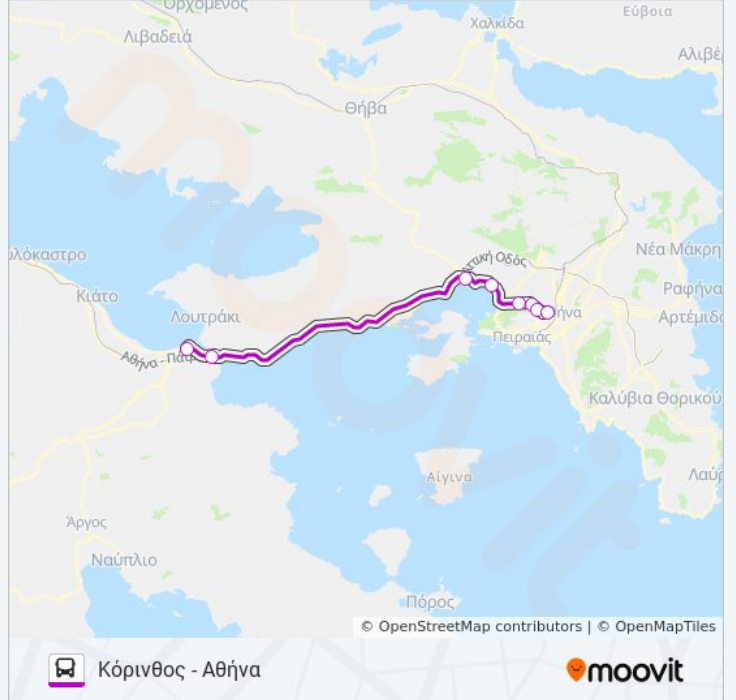

Πληροφορίες για τη γραμμή ΚΟΡΙΝΘΟΣ - ΑΘΗΝΑ λεωφορείο

Κατεύθυνση: Αθήνα - Κόρινθος

Στάσεις: 8

Διάρκεια Ταξιδιού: 60 λεπ

Περίληψη Γραμμής:

Κατεύθυνση: Κόρινθος - Αθήνα

8 στάσεις

[ΠΡΟΒΟΛΗ ΔΡΟΜΟΛΟΓΙΩΝ ΓΡΑΜΜΗΣ](#)

Ώρες Δρομολογίων για τη γραμμή ΚΟΡΙΝΘΟΣ - ΑΘΉΝΑ λεωφορείο

Κόρινθος - Αθήνα Πρόγραμμα Διαδρομής:

Δευτέρα	4:50 ΠΜ - 9:30 ΜΜ
Τρίτη	4:50 ΠΜ - 9:30 ΜΜ
Τετάρτη	4:50 ΠΜ - 9:30 ΜΜ
Πέμπτη	4:50 ΠΜ - 9:30 ΜΜ
Παρασκευή	4:50 ΠΜ - 9:30 ΜΜ
Σάββατο	6:00 ΠΜ - 9:30 ΜΜ
Κυριακή	6:30 ΠΜ - 9:30 ΜΜ

Πληροφορίες για τη γραμμή ΚΟΡΙΝΘΟΣ - ΑΘΉΝΑ λεωφορείο

Κατεύθυνση: Κόρινθος - Αθήνα

Στάσεις: 8

Διάρκεια Ταξιδιού: 65 λεπ

Περίληψη Γραμμής:

Οι ώρες δρομολογίων και οι χάρτες διαδρομών για τη γραμμή ΚΟΡΙΝΘΟΣ - ΑΘΗΝΑ λεωφορείο είναι διαθέσιμες σε ένα εκτός σύνδεσης PDF στο moovitapp.com. Χρησιμοποιήστε [Εφαρμογή Moovit](#) για να δείτε ώρες λεωφορείων ζωντανά, δρομολόγια τρένων ή μετρό και βήμα βήμα οδηγίες για όλες τις δημόσιες συγκοινωνίες στη πόλη Αθήνα.