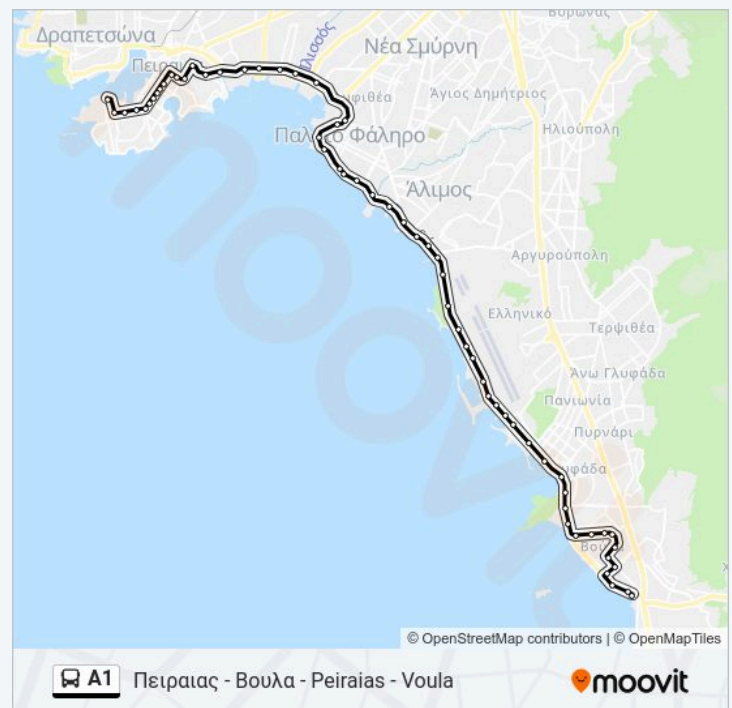

Κατεύθυνση: Πειραιας - Βουλα - Peiraias - Voula

61 στάσεις

[ΠΡΟΒΟΛΗ ΔΡΟΜΟΛΟΓΙΩΝ ΓΡΑΜΜΗΣ](#)

Αφετηρια 040 (Πειραιας) - Peiraeus

Κλεισοβης - Kleisobhs

Σκαλακια - Skalakia

Γουβα - Goyba

Σχολεια - Sxoleia

Βρυωνη - Bryonh

Φιλελληνων - Filellhnon

Σκουζε - Skouze

Τερψιθεα - Terpsithea

Πλ. Κοραη - Pl. Korah

Δημοτικο Θεατρο - Dhmotiko Theatro

Κουντουριωτου - Kountoyriotoy

Βενιζελου - Benizeloy

Ευαγγελιστρια - Eyaggelistria

Τζαβελλα - Tzabella

17η Σταση - 17th Stash

Ησαπ Ν. Φαληρου - Hsap N. Falhroy

Ακταιον - Aktaion

Γυμνασιο - Gymnasio

Μαρκομιχελακειο - Markomixelakeio

Τζιτζιφιες - Tzitzifies

Αγ. Σκεπη - Ag. Skeph

Φορος - Foros

Ουλεν - Oylen

Τροκαντερο - Trokantero

Φλοισβος - Floisbos

Παλμυρα - Palmyra

Μπατης - Mpaths

Εδεμ - Edem

Ώρες Δρομολογίων για τη γραμμή Α1 λεωφορείο

Πειραιας - Βουλα - Peiraias - Voula Πρόγραμμα

Διαδρομής:

Δευτέρα	05:00 - 23:30
Τρίτη	05:00 - 23:30
Τετάρτη	05:00 - 23:30
Πέμπτη	05:00 - 23:30
Παρασκευή	05:00 - 23:30
Σάββατο	05:00 - 23:30
Κυριακή	05:00 - 23:00

Πληροφορίες για τη γραμμή Α1 λεωφορείο

Κατεύθυνση: Πειραιας - Βουλα - Peiraias - Voula

Στάσεις: 61

Διάρκεια Ταξιδιού: 59 λεπ

Περίληψη Γραμμής: