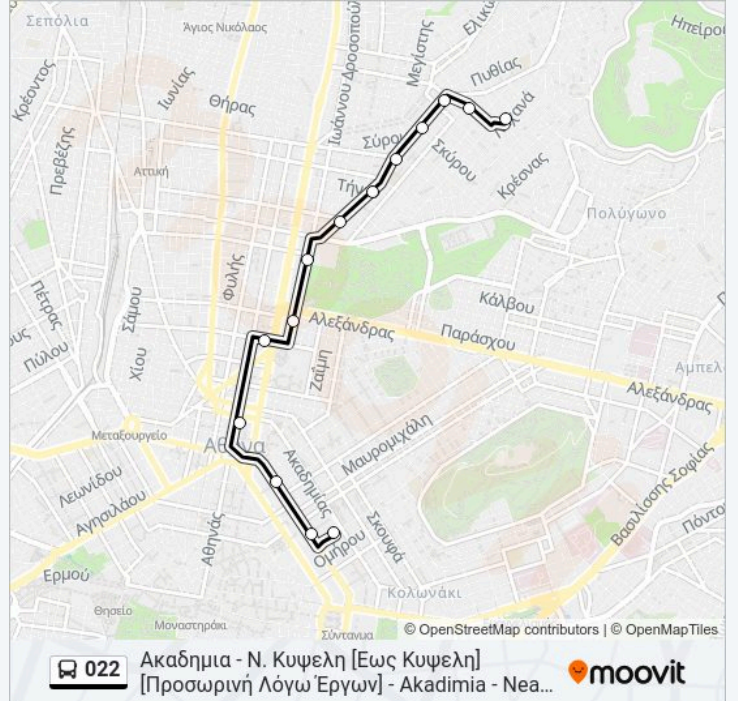

### Ώρες Δρομολογίων για τη γραμμή 022 λεωφορείο

Ακαδημία - Ν. Κυψελή [Εως Κυψελή] [Προσωρινή Λόγω Έργων] - Ακαδημία - Νέα Κυψελή [Το Κηρύσι]  
Πρόγραμμα Διαδρομής:

Δευτέρα	23:35
Τρίτη	23:35
Τετάρτη	23:35
Πέμπτη	23:35
Παρασκευή	23:35
Σάββατο	23:35
Κυριακή	23:35

### Πληροφορίες για τη γραμμή 022 λεωφορείο

**Κατεύθυνση:** Ακαδημία - Ν. Κυψελή [Εως Κυψελή] [Προσωρινή Λόγω Έργων] - Ακαδημία - Νέα Κυψελή [Το Κηρύσι]

**Στάσεις:** 14

**Διάρκεια Ταξιδιού:** 8 λεπ

**Περίληψη Γραμμής:**