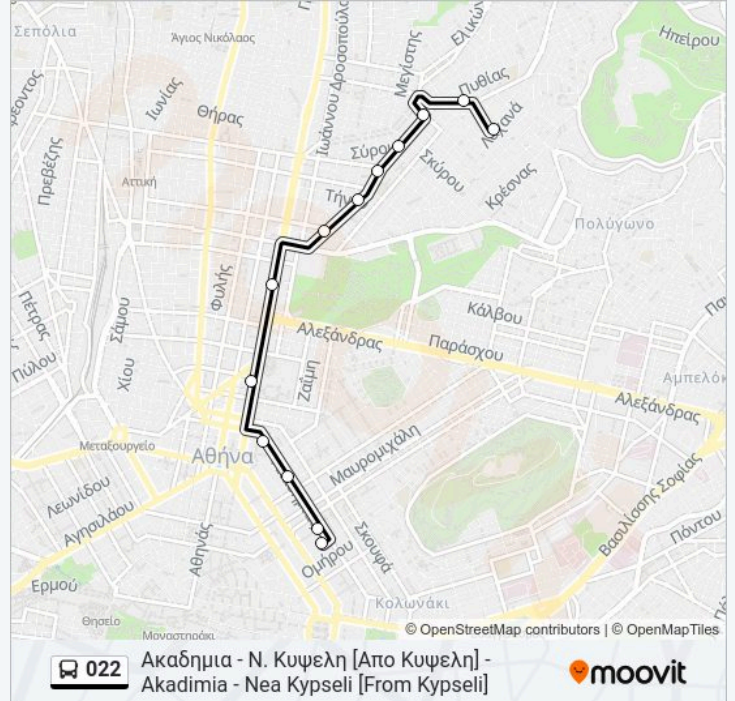

**Ώρες Δρομολογίων για τη γραμμή 022 λεωφορείο**

Ακαδημία - Ν. Κυψελή [Απο Κυψελή] - Akadimia - Nea Kypseli [From Kypseli] Πρόγραμμα Διαδρομής:

Δευτέρα	05:15
Τρίτη	05:15
Τετάρτη	05:15
Πέμπτη	05:15
Παρασκευή	05:15
Σάββατο	05:15
Κυριακή	06:30

**Πληροφορίες για τη γραμμή 022 λεωφορείο**

**Κατεύθυνση:** Ακαδημία - Ν. Κυψελή [Απο Κυψελή] - Akadimia - Nea Kypseli [From Kypseli]

**Στάσεις:** 13

**Διάρκεια Ταξιδιού:** 9 λεπ

**Περίληψη Γραμμής:**

**Κατεύθυνση: Ακαδημία - Ν. Κυψελή [Εως Κυψελή] [Προσωρινή Λόγω Έργων] - Ακαδημία - Νέα Κυψελή [Το Κηρύσι]**