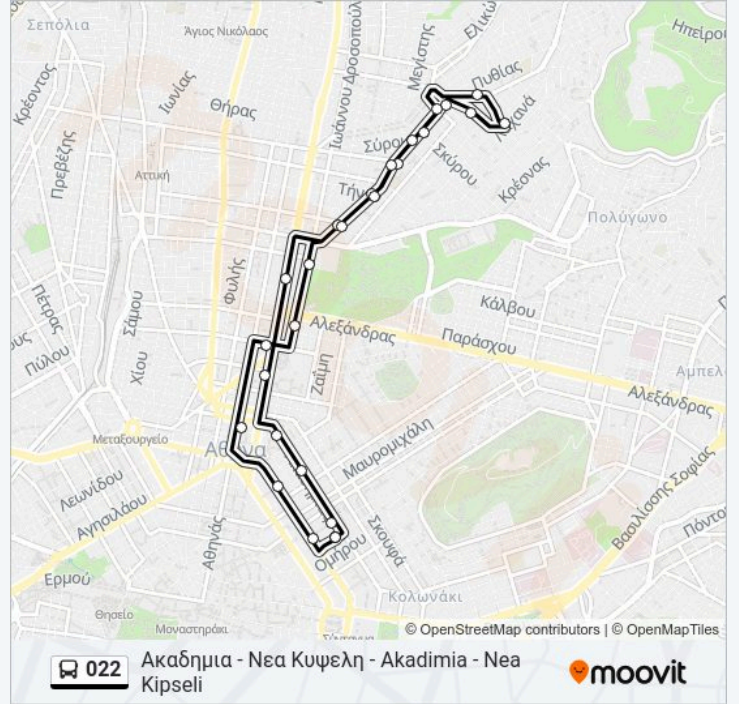

Ζακύνθου - Zakynthou

Ιθάκης - Ithakhs

Επτανήσου - Eptanhsoy

Ότε Πεδίου Άρεως - Ote Pedioy Areos

Πολυτεχνείο - Polytexneio

Πλ. Κάνιγγος - Pl. Kaniggos

Ζωοδ.Πηγή - Zood. Phgh

Αφετηρία - Ακαδημία / Afethria - Akadhmia

Αφετηρία - Σίνα / Afethria - Sina

Οι ώρες δρομολογίων και οι χάρτες διαδρομών για τη γραμμή 022 λεωφορείο είναι διαθέσιμες σε ένα εκτός σύνδεσης PDF στο moovitapp.com. Χρησιμοποιήστε Εφαρμογή Moovit για να δείτε ώρες λεωφορείων ζωντανά, δρομολόγια τρένων ή μετρό και βήμα βήμα οδηγίες για όλες τις δημόσιες συγκοινωνίες στη πόλη Αθήνα.

© 2024 Moovit - Όλα τα δικαιώματα διατηρούνται