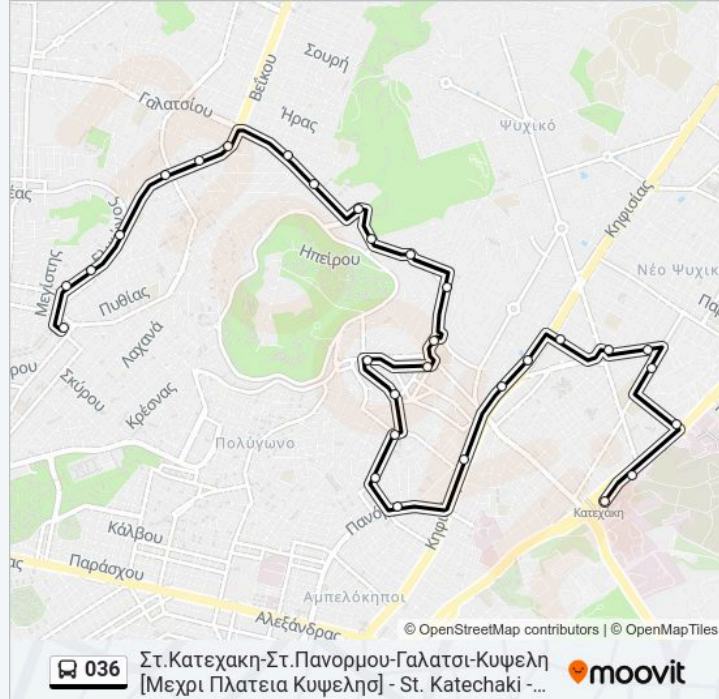

Τηνου - Τηνογ

Υδρας - Ydras

2η Αγ. Γλυκερίας - 2nd Ag. Glykerias

Αγ. Γλυκερια - Ag. Glykeria

1η Αγ. Γλυκερίας - 1st Ag. Glykerias

Παρνηθος - Parnithos

Φαεθωντος - Faethonos

Πυθωνος - Pythonos

Πλ. Κυπελης - Pl. Kypselhs

Οι ώρες δρομολογίων και οι χάρτες διαδρομών για τη γραμμή 036 λεωφορείο είναι διαθέσιμες σε ένα εκτός σύνδεσης PDF στο moovitapp.com. Χρησιμοποιήστε Εφαρμογή Moovit για να δείτε ώρες λεωφορείων ζωντανά, δρομολόγια τρένων ή μετρό και βήμα βήμα οδηγίες για όλες τις δημόσιες συγκοινωνίες στη πόλη Αθήνα.

© 2024 Moovit - Όλα τα δικαιώματα διατηρούνται