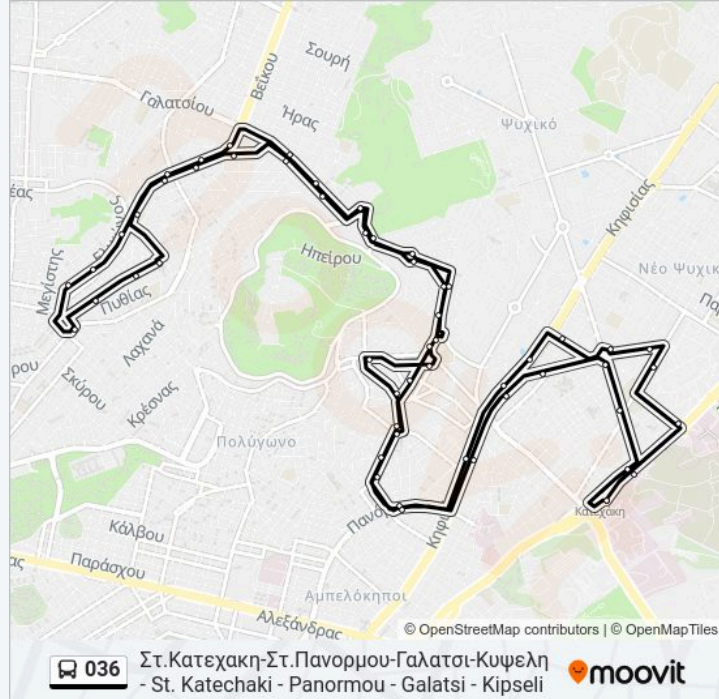

9η Ψυχικού - 9th Psykikoy

Πλ. Πινδου - Pl. Pindoy

Εβρου - Ebroy

Πανοραμα - Panorama

Τηνου - Tηnoy

Υδρας - Ydras

2η Αγ. Γλυκερίας - 2nd Ag. Glykerias

Αγ. Γλυκερία - Ag. Glykeria

1η Αγ. Γλυκερίας - 1st Ag. Glykerias

Παρνηθος - Parnithos

Φαεθωντος - Faethonos

Πυθωνος - Pythonos

Πλ Κυψέλης (Τέρμα 036) - Pl. Kypselhs (Terma 036)

Αιγλης - Aiglhs

Αγ. Αθανασιος - Ag. Athanasios

Κατση - Katsh

Σχολεια - Sxoleia

1η Αγ. Γλυκερίας - 1st Ag. Glykerias

2η Αγ. Γλυκερίας - 2nd Ag. Glykerias

Αγορα - Agora

Υδρας - Ydras

Ικα - Ika

Εβρου - Ebroy

Αφετηρια 651 - Afethria 651

Νεα Αγορα - Nea Agora

8η Ψυχικού - 8th Psykikoy

Μουσων - Moyson

Αγ. Μεταξα - Ag. Metaxa

4η Ψυχικού - 4th Psykikoy

3η Ψυχικού - 3rd Psykikoy

Πανορμου - Panormoy

Γηροκομειο - Ghrokomeio