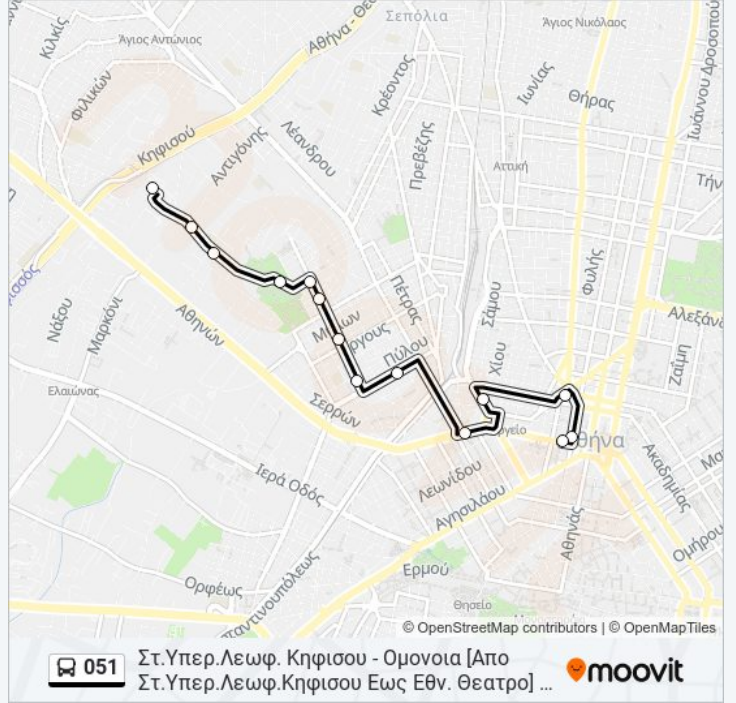

Χρησιμοποιήστε την εφαρμογή Moovit για να βρείτε τον πιο κοντινό σταθμό για τη γραμμή 051 λεωφορείο και να βρείτε πότε φτάνει η επόμενη γραμμή 051 λεωφορείο.

Κατεύθυνση: Στ. Υπερ. Λεωφ. Κηφισου - Ομονοια [Μεσω Ακαδ. Πλατ.] - St.Yper.Leof.Kifisou - Ομονοια [Via Akad. Plat.]

Ώρες Δρομολογίων για τη γραμμή 051 λεωφορείο

Στ.Υπερ.Λεωφ. Κηφισου - Ομονοια [Απο
Στ.Υπερ.Λεωφ.Κηφισου Εως Εθν. Θεατρο] -
St.Yper.Leof.Kifisou - Omonoia [From
St.Yper.Leof.Kifisou To Ethniko Theatro] Πρόγραμμα
Διαδρομής:

Δευτέρα	00:25
Τρίτη	Δεν Λειτουργεί
Τετάρτη	Δεν Λειτουργεί
Πέμπτη	Δεν Λειτουργεί
Παρασκευή	Δεν Λειτουργεί
Σάββατο	Δεν Λειτουργεί
Κυριακή	Δεν Λειτουργεί

Πληροφορίες για τη γραμμή 051 λεωφορείο

Κατεύθυνση: Στ.Υπερ.Λεωφ. Κηφισου - Ομονοια
[Απο Στ.Υπερ.Λεωφ.Κηφισου Εως Εθν. Θεατρο] -
St.Yper.Leof.Kifisou - Omonoia [From
St.Yper.Leof.Kifisou To Ethniko Theatro]

Στάσεις: 14

Διάρκεια Ταξιδιού: 8 λεπ

Περίληψη Γραμμής:

Οι ώρες δρομολογίων και οι χάρτες διαδρομών για τη γραμμή 051 λεωφορείο είναι διαθέσιμες σε ένα εκτός σύνδεσης PDF στο moovitapp.com. Χρησιμοποιήστε [Εφαρμογή Moovit](#) για να δείτε ώρες λεωφορείων ζωντανά, δρομολόγια τρένων ή μετρό και βήμα βήμα οδηγίες για όλες τις δημόσιες συγκοινωνίες στη πόλη Αθήνα.