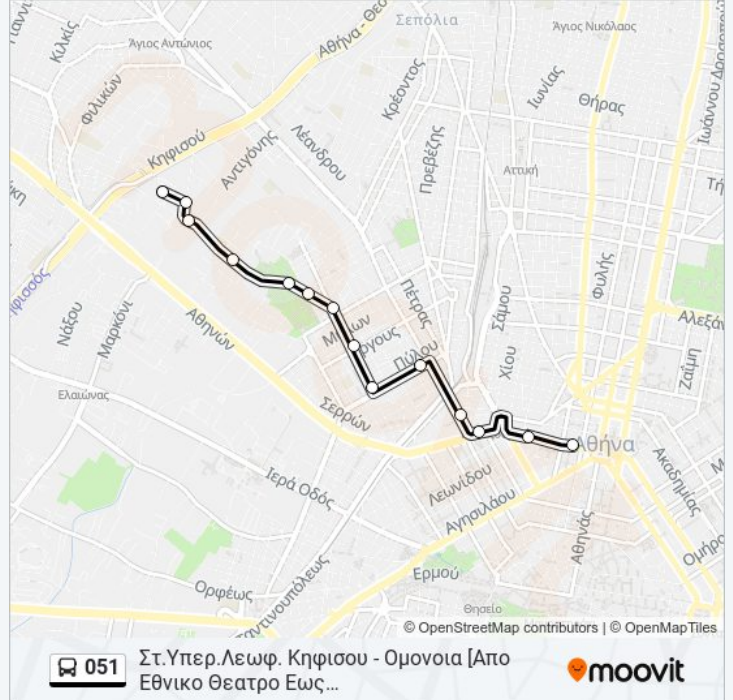

Δευτέρα	05:00
Τρίτη	05:00
Τετάρτη	05:00
Πέμπτη	05:00
Παρασκευή	05:00
Σάββατο	05:00
Κυριακή	05:00

Πληροφορίες για τη γραμμή 051 λεωφορειο

Κατεύθυνση: Στ.Υπερ.Λεωφ. Κηφισου - Ομονοια [Απο Εθνικο Θεατρο Εως Στ.Υπερ.Λεωφ.Κηφισου] - St.Yper.Leof.Kifisou - Ομονοια [From Ethniko Theatro To St.Yper.Leof.Kifisou]

Στάσεις: 14

Διάρκεια Ταξιδιού: 8 λεπ

Περίληψη Γραμμής:

**Κατεύθυνση: Στ.Υπερ.Λεωφ. Κηφισου - Ομονοια
[Απο Στ.Υπερ.Λεωφ.Κηφισου Εως Εθν. Θεατρο] -
St.Yper.Leof.Kifisou - Omonoia [From
St.Yper.Leof.Kifisou To Ethniko Theatro]**