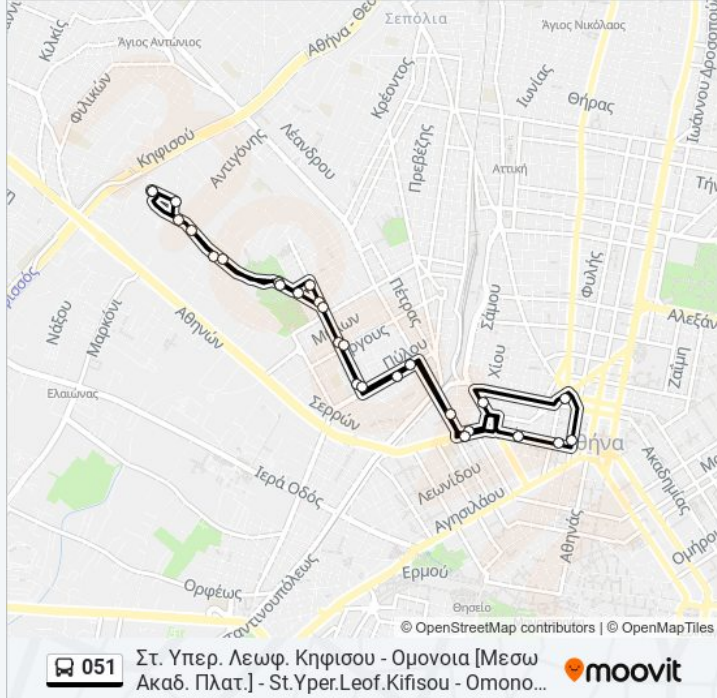

Πλ. Μεταξουργείου - Pl. Metaxourgeioy

Αλαμανας - Alamanas

Αγ. Γεωργίου - Ag. Georgioy

Κριθαρη - Kritharh

Μαυροματη - Mayromath

Παλαιο Τερμα - Palαιο Terma

Κρατυλου - Kratyloy

Κετε - Kete

Αντιγονης - Antigonhs

Κτελ Κηφισου-Αποβιβαση - Ktel Kifisou

Στ. Υπεραστικων Λεωφορειων Κηφισου - St. Yperastikon Leoforeion Khfisoy

Κατεύθυνση: Στ.Υπερ.Λεωφ. Κηφισου - Ομονοια [Απο Εθνικο Θεατρο Εως Στ.Υπερ.Λεωφ.Κηφισου] - St.Yper.Leof.Kifisou - Ομονοια [From Ethniko Theatro To St.Yper.Leof.Kifisou]

14 στάσεις

[ΠΡΟΒΟΛΗ ΔΡΟΜΟΛΟΓΙΩΝ ΓΡΑΜΜΗΣ](#)

Εθνικο Θεατρο - Termatikos St.

Αγ. Κωνσταντινος - Ag. Konstantinos

Μεταξουργειο - Metaxourgeio

Πλ. Μεταξουργείου - Pl. Metaxourgeioy

Αλαμανας - Alamanas

Αγ. Γεωργίου - Ag. Georgioy

Κριθαρη - Kritharh

Μαυροματη - Mayromath

Παλαιο Τερμα - Palαιο Terma

Κρατυλου - Kratyloy

Κετε - Kete

Αντιγονης - Antigonhs

Κτελ Κηφισου-Αποβιβαση - Ktel Kifisou

Στ. Υπεραστικων Λεωφορειων Κηφισου - St. Yperastikon Leoforeion Khfisoy

Ώρες Δρομολογιων για τη γραμμή 051 λεωφορειο

Στ.Υπερ.Λεωφ. Κηφισου - Ομονοια [Απο Εθνικο Θεατρο Εως Στ.Υπερ.Λεωφ.Κηφισου] - St.Yper.Leof.Kifisou - Ομονοια [From Ethniko Theatro To St.Yper.Leof.Kifisou] Πρόγραμμα Διαδρομής:

Δευτέρα	05:00
Τρίτη	05:00
Τετάρτη	05:00
Πέμπτη	05:00
Παρασκευή	05:00
Σάββατο	05:00
Κυριακή	05:00

Πληροφορίες για τη γραμμή 051 λεωφορειο

Κατεύθυνση: Στ.Υπερ.Λεωφ. Κηφισου - Ομονοια [Απο Εθνικο Θεατρο Εως Στ.Υπερ.Λεωφ.Κηφισου] - St.Yper.Leof.Kifisou - Ομονοια [From Ethniko Theatro To St.Yper.Leof.Kifisou]

Στάσεις: 14

Διάρκεια Ταξιδιού: 8 λεπ

Περίληψη Γραμμής: