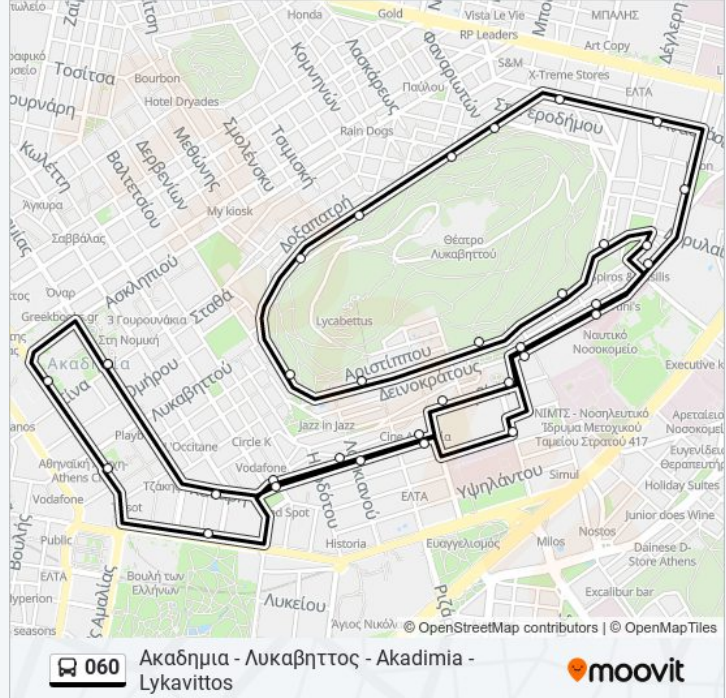

Ελενας Βενιζελου - Elenas Benizeloy

Δορυλαιου - Dorylaidoy

Ναυτικο - Naytikoy

Παλ.Τερμα - Pal. Terma

Ευαγγελισμος - Eyaggelismos

Μαρασειος - Marasleios

Πλουταρχου - Ploytarxoy

Λουκιανου - Loykianoy

Πλ. Κολωνακιου - Pl. Kolonakiyoy

Συνταγμα - Syntagma

Νομισματικο Μουσείο - Nomismatiko Moyseio

Ακαδημια - Akadhmia

Ακαδημια - Akadhmia

Οι ώρες δρομολογίων και οι χάρτες διαδρομών για τη γραμμή 060 λεωφορείο είναι διαθέσιμες σε ένα εκτός σύνδεσης PDF στο moovitapp.com. Χρησιμοποιήστε [Εφαρμογή Moovit](#) για να δείτε ώρες λεωφορείων ζωντανά, δρομολόγια τρένων ή μετρό και βήμα βήμα οδηγίες για όλες τις δημόσιες συγκοινωνίες στη πόλη Αθήνα.

[Σχετικά με το Moovit](#) • [Λύσεις MaaS](#) • [Υποστηριζόμενες χώρες](#) • [Κοινότητα Mooviter](#)

© 2024 Moovit - Όλα τα δικαιώματα διατηρούνται

Δείτε Ώρες Άφιξης Ζωντανά