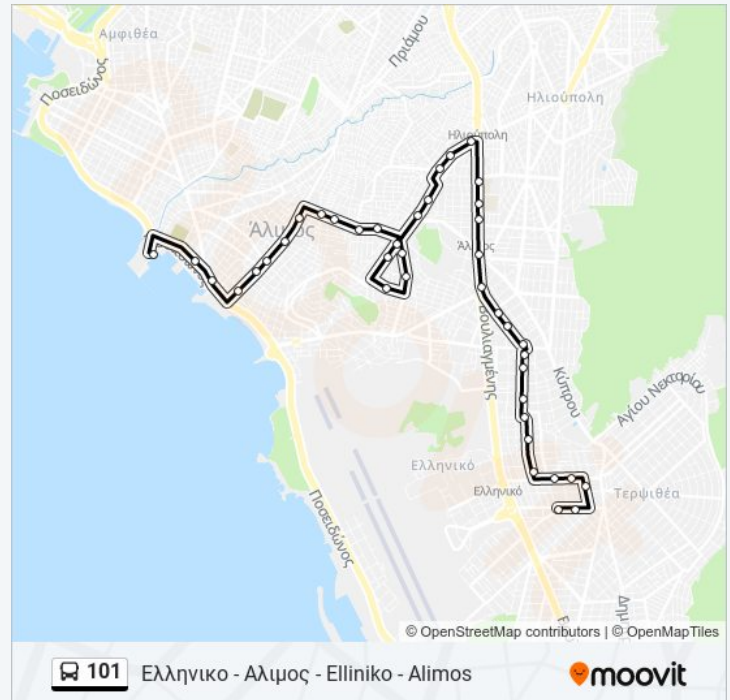

Ροδοπολεως - Rodopoleos

Αφροδιτης - Afrodiths

8η Αργυρουπολεως - 8th Argyroypoleos

7η Αργυρουπολεως - 7th Argyroypoleos

6η Αργυρουπολεως - 6th Argyroypoleos

Πλ. Ηρωων Πολυτεχνειου - Pl. Hroon
Polytexneiou

Πλατεια - Plateia

4η Αργυρουπολεως - 4th Argyroypoleos

3η Αργυρουπολεως - 3rd Argyroypoleos

2η Αργυρουπολεως - 2nd Argyroypoleos

Στροφη Αργυρουπολεως - Strofh Argyroypoleos

Κοντοπηγαδο - Στ. Αλιμος - Kontorigado - St.
Alimos

Ανεμωνα - Anemona

Νορμα - Norma

Στροφη Αγ. Παντελεημονα - Strofh Ag.
Pantelehmona

Αγ. Παντελεημων - Ag. Pantelehmon

Γ. Μαντας - G. Mantas

Πινδαρου - Pindaroy

Γηπεδο - Ghpedo

Λεμεσου - Lemesoy

Πλειαδων - Pleiaddon

Θετιδος - Thetidos

Δρυαδων - Dryadon

Ελ. Ανθρωπου - El. Anthrooy

Μυρωνος - Myronos

Στρ. Μακρυγιαννη - Str. Makrygiannh

Καπετανακη - Karetanakh

Μενελαου - Menelaoy

5η Καλαμακιου - 5th Kalamakioy

6η Καλαμακιου - 6th Kalamakioy

7η Καλαμακιου - 7th Kalamakioy

Κυριακή

07:30 - 21:00

Πληροφορίες για τη γραμμή 101 λεωφορείο

Κατεύθυνση: Ελληνικο - Αλιμος - Elliniko - Alimos

Στάσεις: 41

Διάρκεια Ταξιδιού: 34 λεπ

Περίληψη Γραμμής: