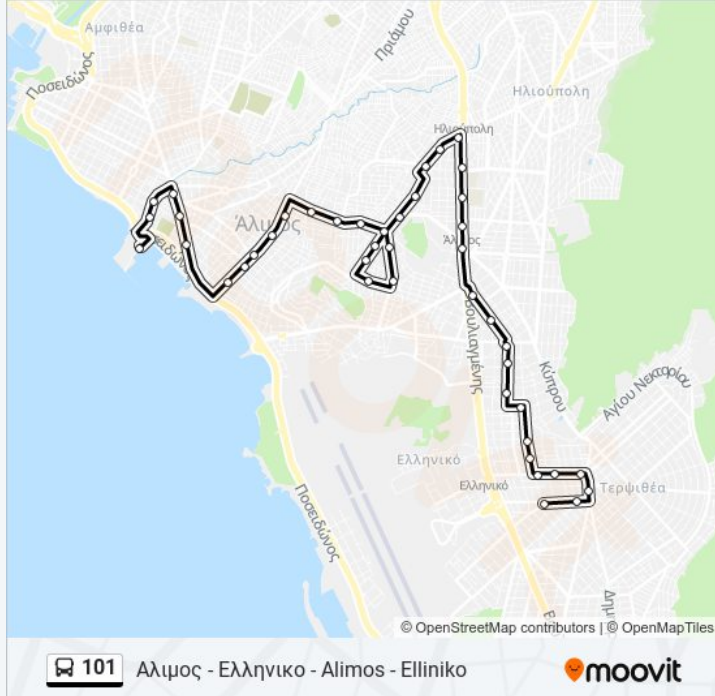

Πινδαρου - Pindaroy

Γ. Μαντας - G. Mantas

Αγ. Παντελεημων - Ag. Pantelehmon

Στροφή Αγ. Παντελεημονα - Strofh Ag. Pantelehmona

Νορμα - Norma

Ανεμωνα - Anemona

Κοντοπηγαδο - Στ. Αλιμος - Kontophgado - St. Alimos

1η Αργυρουπολεως - 1st Argyroypoleos

3η Αργυρουπολεως - 3rd Argyroypoleos

4η Αργυρουπολεως - 4th Argyroypoleos

Πλ. Ηρωων Πολυτεχνειου - Pl. Hroon Polytexneioy

6η Αργυρουπολεως - 6th Argyroypoleos

7η Αργυρουπολεως - 7th Argyroypoleos

8η Αργυρουπολεως - 8th Argyroypoleos

Αφροδιτης - Afrodiths

Ροδοπολεως - Rodopooleos

Τραπεζα - Trapeza

Εκκλησια - Ekkhhsia

Ιασωνιδου - Iasonidou

Γουναρη - Gounarh

Θρακης - Thrakhs

Ελληνικο - Ellhniko

Αλιμος - Ελληνικο - Alimos - Elliniko

Κατεύθυνση: Ελληνικο - Αλιμος - Elliniko - Alimos

41 στάσεις

[ΠΡΟΒΟΛΗ ΔΡΟΜΟΛΟΓΙΩΝ ΓΡΑΜΜΗΣ](#)

Ελληνικο - Ellhniko

Θρακης - Thrakhs

Πλαπουτα - Plapoyta

Εκκλησια - Ekkhhsia

Τραπεζα - Trapeza

Ώρες Δρομολογίων για τη γραμμή 101 λεωφορείο

Ελληνικο - Αλιμος - Elliniko - Alimos Πρόγραμμα Διαδρομής:

Δευτέρα	05:30 - 22:50
Τρίτη	05:30 - 22:50
Τετάρτη	05:30 - 22:50
Πέμπτη	05:30 - 22:50
Παρασκευή	05:30 - 22:50
Σάββατο	06:40 - 22:50