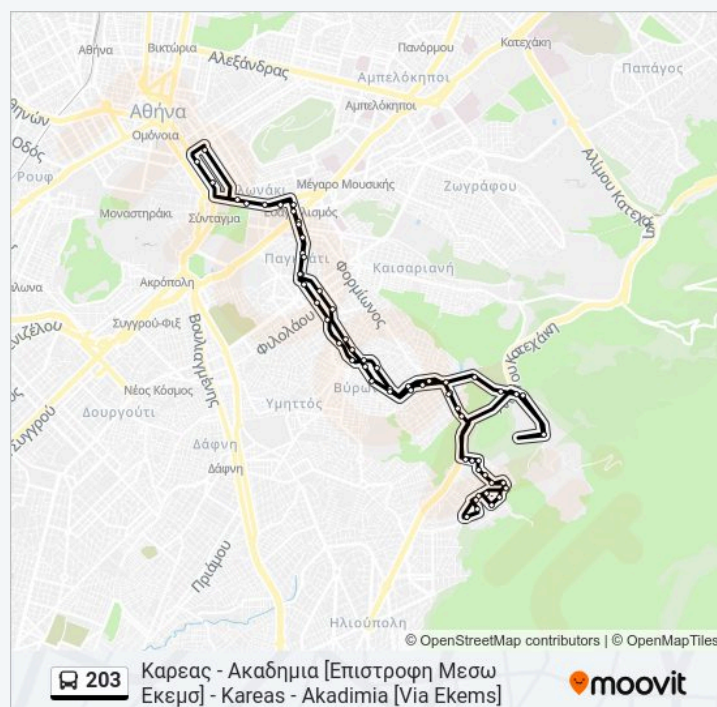

Χρεμωνιδου - Xremonidou

Αλσος - Alsos

Γυμνασιο - Gymnasio

**Ώρες Δρομολογίων για τη γραμμή 203 λεωφορείο**

Καρεας - Ακαδημία [Επιστροφή Μεσω Εκεμς] - Kareas - Akadimia [Via Ekems] Πρόγραμμα Διαδρομής:

Δευτέρα	06:05
Τρίτη	06:05
Τετάρτη	06:05
Πέμπτη	06:05
Παρασκευή	06:05
Σάββατο	Δεν Λειτουργεί
Κυριακή	Δεν Λειτουργεί

**Πληροφορίες για τη γραμμή 203 λεωφορείο**

**Κατεύθυνση:** Καρεας - Ακαδημία [Επιστροφή Μεσω Εκεμς] - Kareas - Akadimia [Via Ekems]

**Στάσεις:** 61

**Διάρκεια Ταξιδιού:** 39 λεπ

**Περίληψη Γραμμής:**

1η Ριζαρη - 1st Rizarh