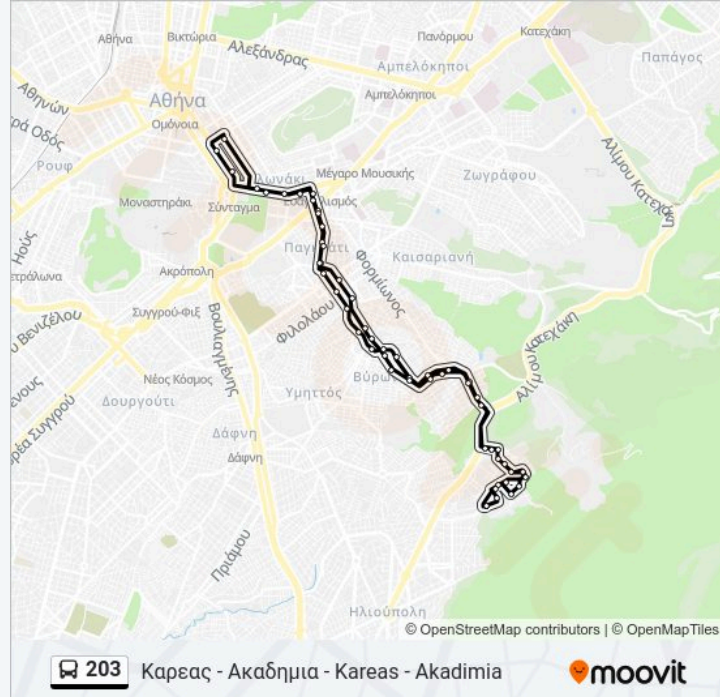

Γυμνασιο - Gymnasio

1η Ριζαρη - 1st Rizarh

2η Ριζαρη - 2nd Rizarh

Ευαγγελισμος - Eyaggelismos

Ρηγιλλης - Rhgillhs

Συνταγμα - Syntagma

Νομισματικο Μουσείο - Nomismatiko Mouyseio

Ακαδημία - Akadhmia

Ακαδημίας - Akadhmiās

Συνταγμα - Syntagma

Βυζαντινο Μουσείο - Ρηγιλλης - Byzantino Mouyseio - Rhgillhs

Ευαγγελισμος - Eyaggelismos

Ριζαρη - Rizarh

Γυμνασιο - Gymnasio

Αλσος - Alsos

Πλ. Παγκρατιου - Pl. Pagkratiou

Φιλολαου - Filolaou

Γεφυρα - Gefyra

Δημαρχειο - Dhmarxio

Αγορα Βυρωνα - Agora Byrona

Βουτζα - Boytza

Μανωλη - Manolh

Παλ.Τερμα Νεας Ελβετίας - Pal.Terma Neas Elbetias

Ικα - Ika

Σινε Αρκαδια - Cine Arkadia

1η Αναπηρικα - 1st Anaphrika

2η Αναπηρικα - 2nd Anaphrika

1η Καρεα - 1st Karea

2η Καρεα - 2nd Karea

3η Καρεα - 3rd Karea

4η Καρεα - 4th Karea