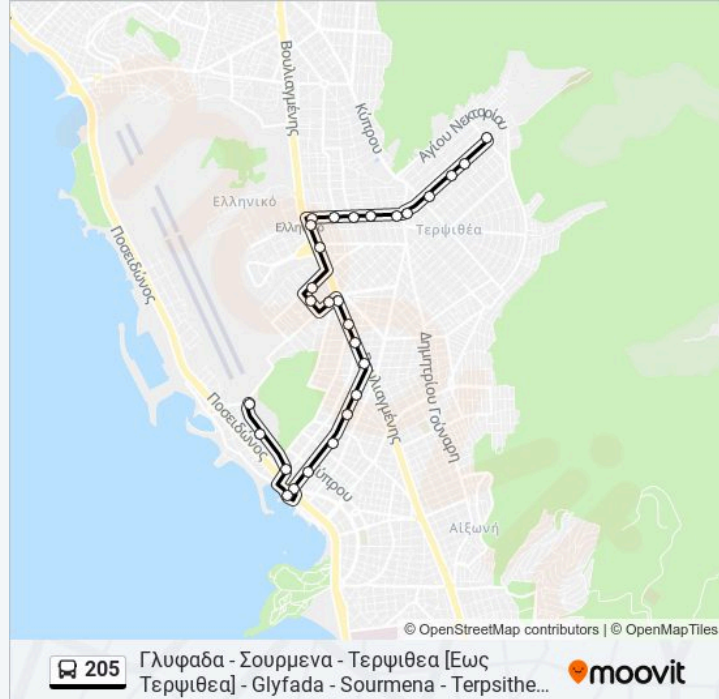

Χρησιμοποιήστε την εφαρμογή Moovit για να βρείτε τον πιο κοντινό σταθμό για τη γραμμή 205 λεωφορείο και να βρείτε πότε φτάνει η επόμενη γραμμή 205 λεωφορείο.

Κατεύθυνση: Γλυφαδα - Σουρμενα - Τερψιθεα - Glyfada - Soyrmenna - Terpsithea

Γεφυρα - Gefyra

Στ. Ελληνικο - St. Ellhniko

Στροφη Ιασωνιδου - Strofh Iasonidou

Αργοναυτων - Argonayton

Τραπεζα - Trapeza

Εκκλησια - Ekkhhsia

Ιασωνιδου - Iasonidou

Μυκαλης - Mykalhs

1η Τερψιθεας - 1st Terpsitheas

2η Τερψιθεας - 2nd Terpsitheas

3η Τερψιθεας - 3rd Terpsitheas

Τερψιθεα - Terpsithe

Οι ώρες δρομολογίων και οι χάρτες διαδρομών για τη γραμμή 205 λεωφορείο είναι διαθέσιμες σε ένα εκτός σύνδεσης PDF στο moovitapp.com. Χρησιμοποιήστε Εφαρμογή Moovit για να δείτε ώρες λεωφορείων ζωντανά, δρομολόγια τρένων ή μετρό και βήμα βήμα οδηγίες για όλες τις δημόσιες συγκοινωνίες στη πόλη Αθήνα.