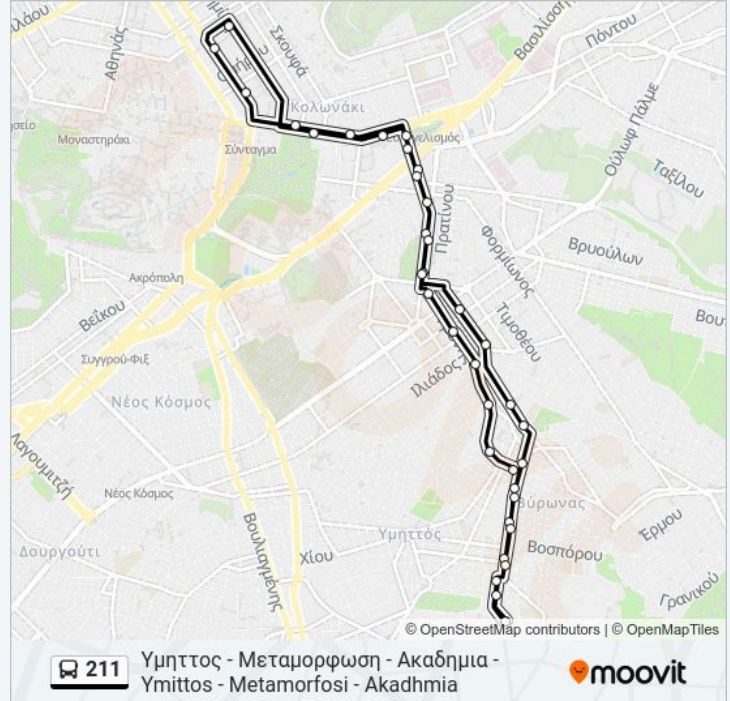

Πληροφορίες για τη γραμμή 211 λεωφορείο

Κατεύθυνση: Υμηττος - Μεταμορφωση - Ακαδημία -
Υμίττος - Metamorfosi - Akadhmia

Στάσεις: 37

Διάρκεια Ταξιδιού: 26 λεπ

Περίληψη Γραμμής:

Ακαδημίας - Akadhmiias

Συνταγμα - Syntagma

Φουρνος - Fournos

Σχολειο - Sxoleio

Αγορα - Agora

Μεταμορφωση - Metamorphosh

Τσιρακοπουλου - Tsirakoroyloy

Παλαιο Τερμα - Palaio Terma

Κουλων - Kouylon

Μεταμορφωση - Metamorphosh

Οι ώρες δρομολογίων και οι χάρτες διαδρομών για τη γραμμή 211 λεωφορείο είναι διαθέσιμες σε ένα εκτός σύνδεσης PDF στο moovitapp.com. Χρησιμοποιήστε Εφαρμογή Moovit για να δείτε ώρες λεωφορείων ζωντανά, δρομολόγια τρένων ή μετρό και βήμα βήμα οδηγίες για όλες τις δημόσιες συγκοινωνίες στη πόλη Αθήνα.