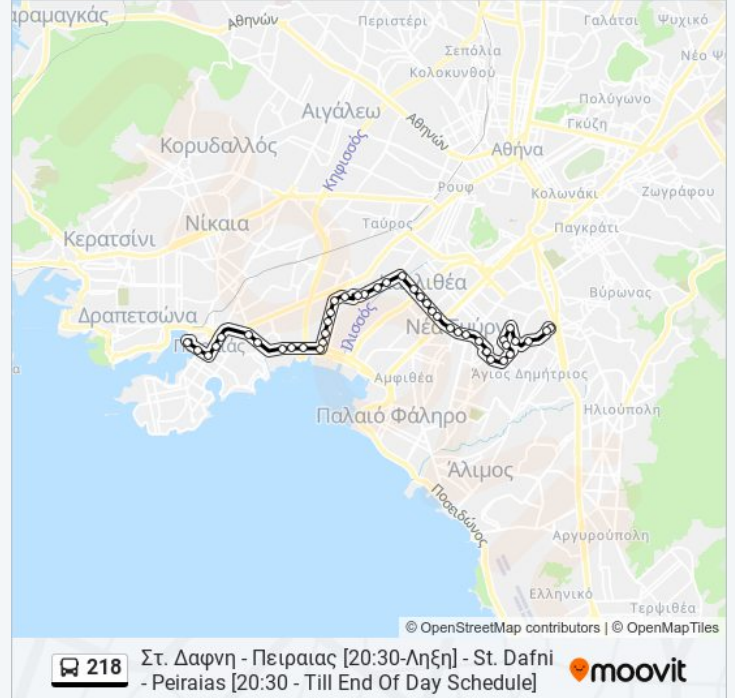

Χρησιμοποιήστε την εφαρμογή Moovit για να βρείτε τον πιο κοντινό σταθμό για τη γραμμή 218 λεωφορείο και να βρείτε πότε φτάνει η επόμενη γραμμή 218 λεωφορείο.

Κατεύθυνση: Πειραιας - Στ. Δαφνη - Peiraias - St. Dafnis

Ο.Τ.Ε - O.T.E

Ώρες Δρομολογίων για τη γραμμή 218 λεωφορείο

Στ. Δαφνη - Πειραιας [20:30-Ληξη] - St. Dafni -
Peiraias [20:30 - Till End Of Day Schedule]

Πρόγραμμα Διαδρομής:

Δευτέρα	20:55 - 23:10
Τρίτη	20:55 - 23:10
Τετάρτη	20:55 - 23:10
Πέμπτη	20:55 - 23:10
Παρασκευή	20:55 - 23:10
Σάββατο	21:05 - 23:00
Κυριακή	20:35 - 22:55

Πληροφορίες για τη γραμμή 218 λεωφορείο

Κατεύθυνση: Στ. Δαφνη - Πειραιας [20:30-Ληξη] -
St. Dafni - Peiraias [20:30 - Till End Of Day Schedule]

Στάσεις: 42

Διάρκεια Ταξιδιού: 28 λεπ

Περίληψη Γραμμής:

Δεη - Deh

Οι ώρες δρομολογίων και οι χάρτες διαδρομών για τη γραμμή 218 λεωφορείο είναι διαθέσιμες σε ένα εκτός σύνδεσης PDF στο moovitapp.com. Χρησιμοποιήστε [Εφαρμογή Moovit](#) για να δείτε ώρες λεωφορείων ζωντανά, δρομολόγια τρένων ή μετρό και βήμα βήμα οδηγίες για όλες τις δημόσιες συγκοινωνίες στη πόλη Αθήνα.