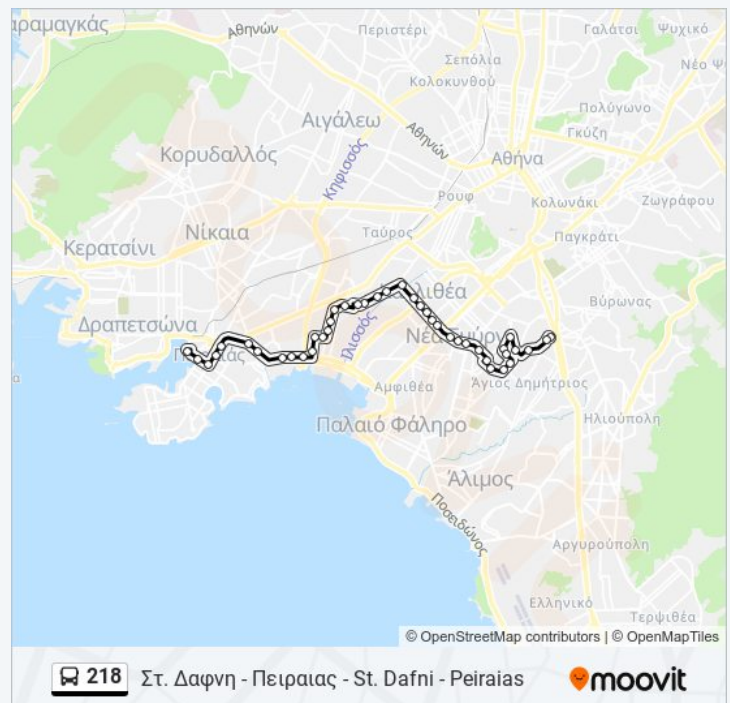

Στ. Δαφνη - St. Dafnh

Κατεύθυνση: Στ. Δαφνη - Πειραιας - St. Dafni - Peiraias

42 στάσεις

[ΠΡΟΒΟΛΗ ΔΡΟΜΟΛΟΓΙΩΝ ΓΡΑΜΜΗΣ](#)

Ώρες Δρομολογίων για τη γραμμή 218 λεωφορείο

Στ. Δαφνη - Πειραιας - St. Dafni - Peiraias

Τετάρτη	05:00 - 23:45
Πέμπτη	05:00 - 23:45
Παρασκευή	05:00 - 23:45
Σάββατο	05:00 - 23:45
Κυριακή	05:00 - 23:45

Πληροφορίες για τη γραμμή 218 λεωφορείο
Κατεύθυνση: Στ. Δαφνη - Πειραιας - St. Dafni - Peiraias
Στάσεις: 42
Διάρκεια Ταξιδιού: 33 λεπ
Περίληψη Γραμμής: