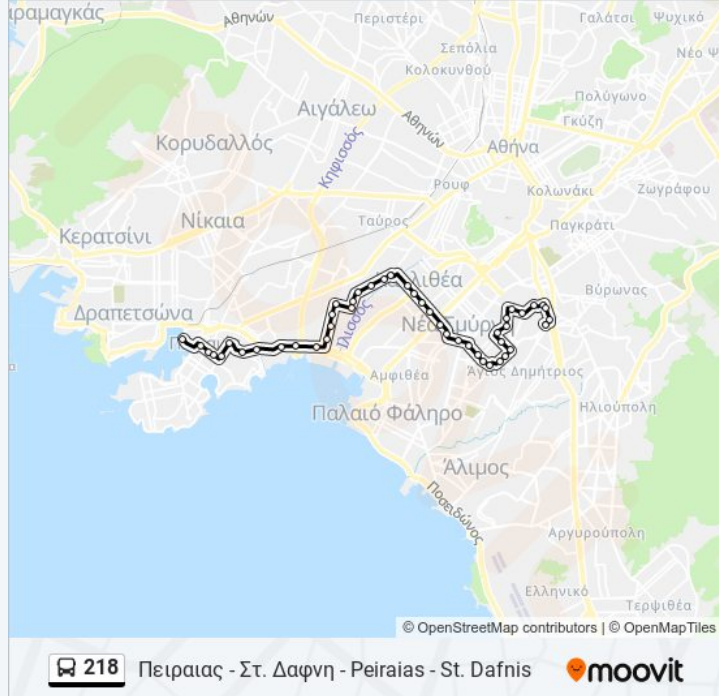

Στ. Δαφνη - St. Dafnh

Κατεύθυνση: Στ. Δαφνη - Πειραιας - St. Dafni - Peiraias

42 στάσεις

[ΠΡΟΒΟΛΗ ΔΡΟΜΟΛΟΓΙΩΝ ΓΡΑΜΜΗΣ](#)

Ώρες Δρομολογίων για τη γραμμή 218 λεωφορείο

Στ. Δαφνη - Πειραιας - St. Dafni - Peiraias