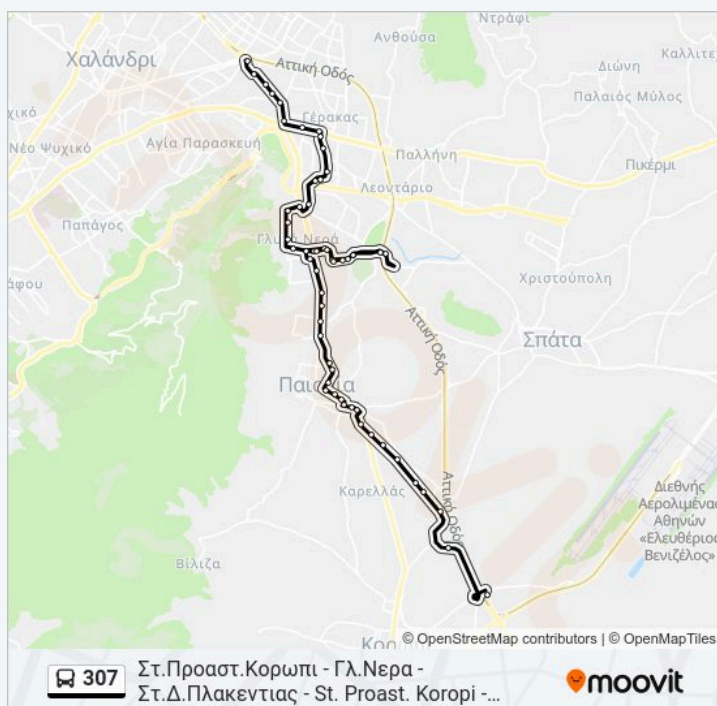

- Προαστιακος 2 - Proastiakos 2
- 7η Λ. Μαρκοπουλου - 7th L. Markoroyloy
- 6η Λ. Μαρκοπουλου - 6th L. Markoroyloy
- 5η Λ. Μαρκοπουλου - 5th L. Markoroyloy
- 4η Λ. Μαρκοπουλου - 4th L. Markoroyloy
- 3η Λ. Μαρκοπουλου - 3rd L. Markoroyloy
- 2η Λ. Μαρκοπουλου - 2nd L. Markoroyloy
- 1η Λ. Μαρκοπουλου - 1st L. Markoroyloy
- Διαστ. Μαρκοπουλου - Diast. Markoroyloy
- Αγ. Αθανασιος - Ag. Athanasios
- Βασ. Γεωργιου - Vas. Georgioly
- Αττικής - Attikhs
- 3η Αγιας Τριαδος - 3rd Agias Triados
- 2η Αγιας Τριαδος - 2nd Agias Triados
- Σινε Παϊανια - Sine Paiania
- Περιπτερο - Periptero
- Λιοτριβι - Liotribi
- Κηπος Κανακη - Khsos Kanakh
- Λαγου - Lagoy
- Σκεπη Προνοιας - Skeph Pronoias
- Βυθουλκα - Bythoylka
- 5η Γλυκων Νερων - 5th Glykon Neron
- 4η Στρατωνες - 4th Stratones
- 3η Γλυκων Νερων - 3rd Glykon Neron
- 6η Καντζας - 6th Kantzas
- 8η Καντζας - 8th Kantzas
- 9η Καντζας - 9th Kantzas
- 10η Καντζας - 10th Kantzas
- Μποδοσακειο Κολλεγιο - Mprodosakeio Kollegio
- Καντζα 1 - Kantza 1
- Καντζα 2 - Kantza 2

Δευτέρα	05:30 - 23:00
Τρίτη	05:30 - 23:00
Τετάρτη	05:30 - 23:00
Πέμπτη	05:30 - 23:00
Παρασκευή	05:30 - 23:00
Σάββατο	05:30 - 22:50
Κυριακή	08:45 - 22:50

Πληροφορίες για τη γραμμή 307 λεωφορείο

Κατεύθυνση: Στ.Προαστ.Κορωπι - Γλ.Νερα - Στ.Δ.Πλακεντίας - St. Proast. Koropi - Gl.Nera - St. D. Plakentias
Στάσεις: 56
Διάρκεια Ταξιδιού: 51 λεπ
Περίληψη Γραμμής: