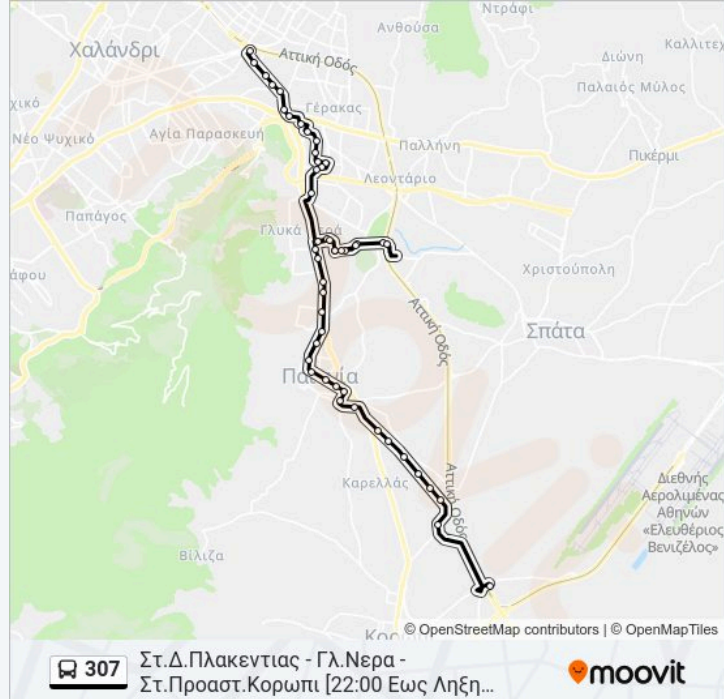

7η Λ. Μαρκοπουλου - 7th L. Markoroyloy

Προαστιακος 2 - Proastiakos 2

**Κατεύθυνση: Στ.Προαστ.Κορωπι - Γλ.Νερα -
Στ.Δ.Πλακεντίας - St. Proast. Koropi - Gl.Nera -
St. D. Plakentias**

56 στάσεις

Ώρες Δρομολογίων για τη γραμμή 307 λεωφορείο