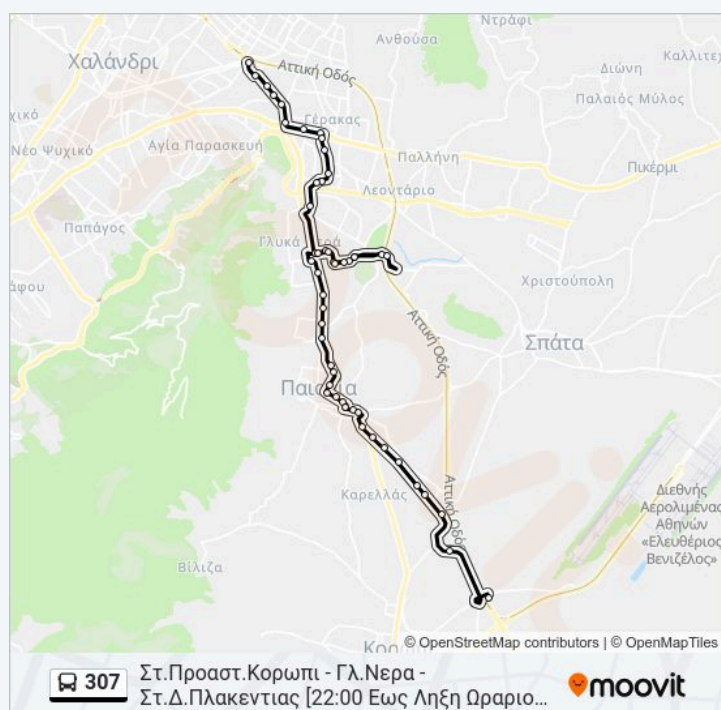

6η Λ. Μαρκοπουλου - 6th L. Markoroyloy

5η Λ. Μαρκοπουλου - 5th L. Markoroyloy

4η Λ. Μαρκοπουλου - 4th L. Markoroyloy

3η Λ. Μαρκοπουλου - 3rd L. Markoroyloy

2η Λ. Μαρκοπουλου - 2nd L. Markoroyloy

1η Λ. Μαρκοπουλου - 1st L. Markoroyloy

Διαστ. Μαρκοπουλου - Diast. Markoroyloy

Αγ. Αθανασιος - Ag. Athanasios

Βασ. Γεωργιου - Vas. Georgioly

Αττικής - Attikhs

3η Αγιας Τριαδος - 3rd Agias Triados

2η Αγιας Τριαδος - 2nd Agias Triados

Σινε Παϊανια - Sine Paiania

Περιπτερο - Periptero

Λιοτριβι - Liotribi

Κηπος Κανακη - Khsos Kanakh

Λαγου - Lagoy

Σκεπη Προνοιας - Skeph Pronoias

Βυθουλκα - Bythoylka

5η Γλυκων Νερων - 5th Glykon Neron

4η Στρατωνες - 4th Stratones

3η Γλυκων Νερων - 3rd Glykon Neron

6η Καντζας - 6th Kantzas

8η Καντζας - 8th Kantzas

9η Καντζας - 9th Kantzas

10η Καντζας - 10th Kantzas

Μποδοσακειο Κολλεγιο - Mprodosakeio Kollegio

Καντζα 1 - Kantza 1

Καντζα 2 - Kantza 2

Τρυγωνιων - Trygonion

Αρτεμιδος - Artemidos

Αριστειδου - Aristeidoy

Πέμπτη

05:30 - 23:00

Παρασκευή

05:30 - 23:00

Σάββατο

05:30 - 22:50

Κυριακή

08:45 - 22:50

Πληροφορίες για τη γραμμή 307 λεωφορείο

Κατεύθυνση: Στ.Προαστ.Κορωπι - Γλ.Νερα -
Στ.Δ.Πλακεντίας [22:00 Εως Ληξη Ωραριου] - St.
Proast. Koropi - Gl.Nera - St. D. Plakentias [Night]

Στάσεις: 50

Διάρκεια Ταξιδιού: 48 λεπ

Περίληψη Γραμμής: