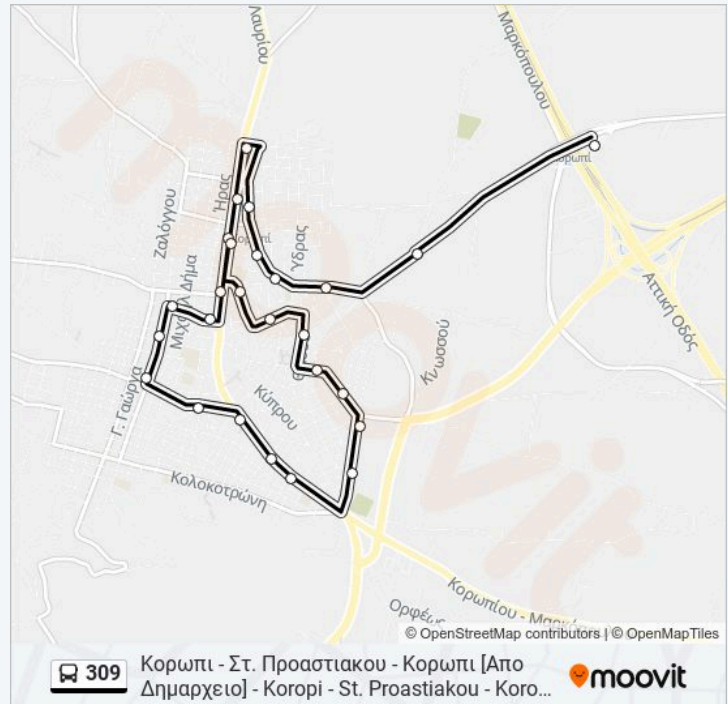

Κεντρο Υγειας - Kentro Ygeias

Αγρ. Συν/Σμος Κορωπιου - Agr. Syn/Smos Kororioug

Δεη - Deh

1η Αττικης - 1st Attikhs

2η Αττικης - 2nd Attikhs

Αγ. Ραφαηλ - Ag. Rafahl

Προαστιακος 2 - Proastiakos 2

**Κατεύθυνση:** Κορωπι - Στ. Προαστιακου - Κορωπι  
[Απο Δημαρχειο] - Koropi - St. Proastiakoug - Koropi  
[From Dimarxheio]

**Στάσεις:** 26

**Διάρκεια Ταξιδιου:** 18 λεπ

**Περίληψη Γραμμής:**

**Κατεύθυνση:** Κορωπι - Στ. Προαστιακου - Κορωπι  
[Εως Παρακρατημα] - Koropi - St. Proastiakoug - Koropi [To Parakratima]

29 στάσεις

[ΠΡΟΒΟΛΗ ΔΡΟΜΟΛΟΓΙΩΝ ΓΡΑΜΜΗΣ](#)