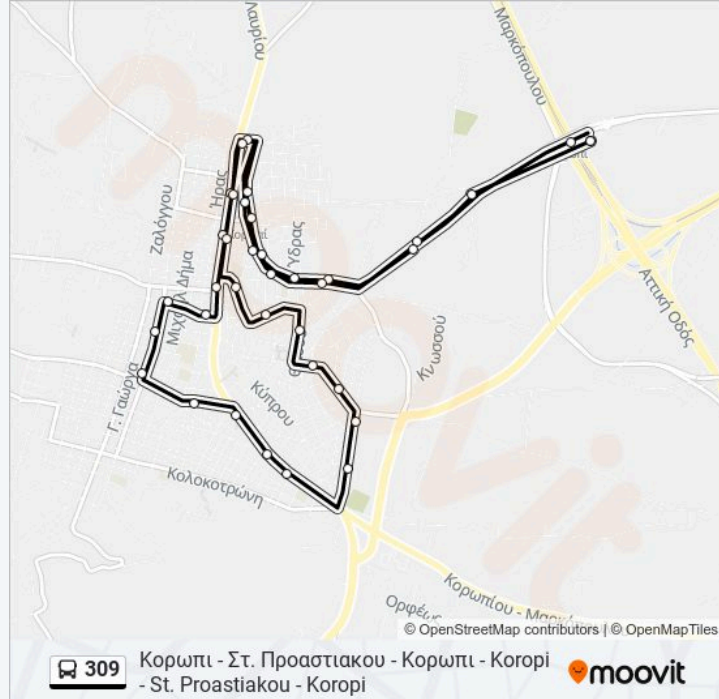

Δεη - Deh

1η Αττικης - 1st Attikhs

2η Αττικης - 2nd Attikhs

Αγ. Ραφαηλ - Ag. Rafahl

Προαστιακος 1 - Proastiakos 1

Προαστιακος 2 - Proastiakos 2

**Κατεύθυνση: Κορωπι - Στ. Προαστιακου - Κορωπι [Απο Δημαρχειο] - Κορορι - St. Proastiakou - Κορορι [From Dimarxeiog]**

26 στάσεις

[ΠΡΟΒΟΛΗ ΔΡΟΜΟΛΟΓΙΩΝ ΓΡΑΜΜΗΣ](#)

Δημαρχειο Κορωπι - Dhmarxeiog Koropi

Αδριανου - Adrianoug

Χρ. Ζωιτσα - Χr. Zoitsa

Ν. Κωνστα - Ν. Konsta

Σουρλαντζη - Soyrlantzh

Αναγνωστου - Anagnostoug