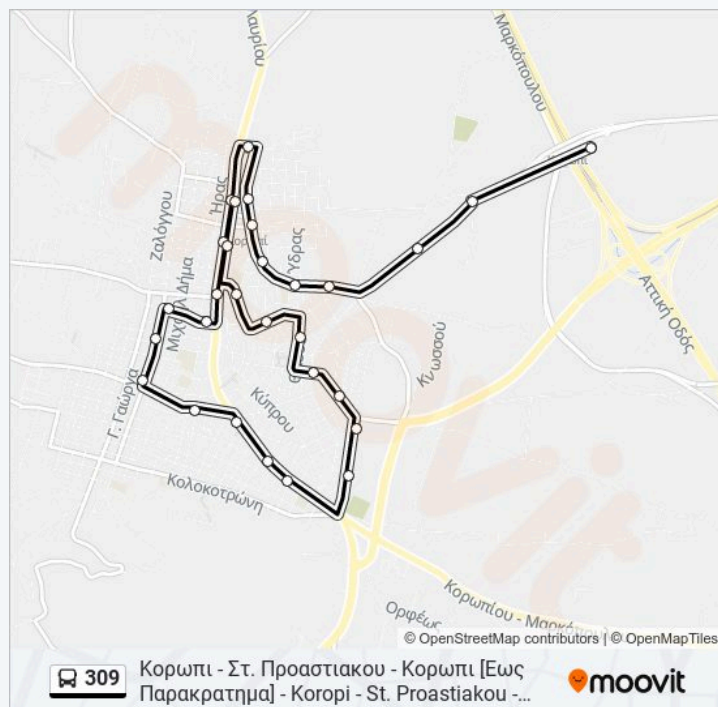

Χρησιμοποιήστε την εφαρμογή Moovit για να βρείτε τον πιο κοντινό σταθμό για τη γραμμή 309 λεωφορείο και να βρείτε πότε φτάνει η επόμενη γραμμή 309 λεωφορείο.

**Κατεύθυνση: Κορωπι - Στ. Προαστιακου - Κορωπι - Κορορι - St. Proastiakou - Κορορι**

Βασ. Αδαμ - Bas. Adam

Δημαρχειο - Dhmarxeio

Παρακρατημα Κορωπι - Parakrathma Koropi

Στάσεις: 29

Διάρκεια Ταξιδιού: 18 λεπ

Περίληψη Γραμμής:

Οι ώρες δρομολογίων και οι χάρτες διαδρομών για τη γραμμή 309 λεωφορείο είναι διαθέσιμες σε ένα εκτός σύνδεσης PDF στο [moovitapp.com](https://moovitapp.com). Χρησιμοποιήστε Εφαρμογή Moovit για να δείτε ώρες λεωφορείων ζωντανά, δρομολόγια τρένων ή μετρό και βήμα βήμα οδηγίες για όλες τις δημόσιες συγκοινωνίες στη πόλη Αθήνα.

© 2024 Moovit - Όλα τα δικαιώματα διατηρούνται