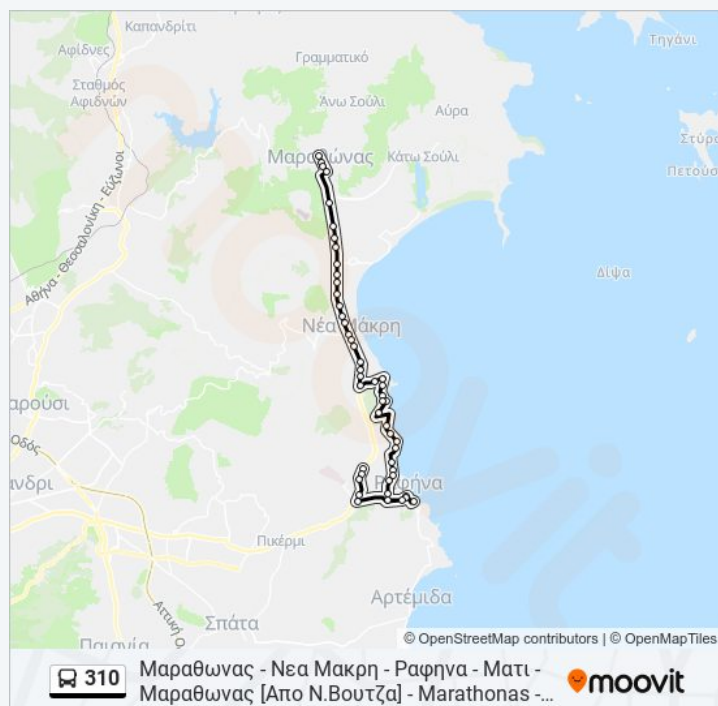

48 στάσεις

[ΠΡΟΒΟΛΗ ΔΡΟΜΟΛΟΓΙΩΝ ΓΡΑΜΜΗΣ](#)

Ραφνα Τερμα 314 - Rafhna Terma 314
Ika Ραφνας - Ika Rafhnas
Αγ. Βαρβαρα - Ag. Barbara
Δημοτικο Αναψυκτηριο - Dhmotiko Anapsykthrio
Κεπ Ραφνας - Kep Rafhnas
Υψηλαντου - Ypshlantoy
Γερμανος - Germanos
Lidl - Lidl
Ραφνα Κεντρο - Rafhna Kentro
Δημοκρατίας - Dhmokratias
Παλαιολογου - Palaiologoy
Βεργινα - Bergina
Πελοπος - Pelopos
Camping - Camping
Καλαβρυτων - Kalabryton
Αργυρα Ακτη - Argyra Akth
Τριτωνος - Tritonos
Μινι Μαρκετ - Mini Market
Ιριδος - Iridos
Κααυ Αεροπορίας - Kaay Aeroporias
Στρατοπεδο - Stratopedo
Κατασκηνωση Δημου Αθηναίων - Kataskhnosh Dhmoγ Athinaion
Παιδικη Εξοχη Νεας Μακρης - Paidikh Eksoxh Neas Makrhs
Κατασκηνωση Υπουργείου Υγείας - Kataskhnosh Υπουργείου Υgeias
Κεντρο Ετοιμοτητας Αεροπορίας - Kentro Etoimothtas Aeroporias
Ελαιων - Elaion

Ώρες Δρομολογίων για τη γραμμή 310 λεωφορείο

Μαραθωνας - Νεα Μακρη - Ραφνα - Ματι - Μαραθωνας [Απο Ν.Βουτζα] - Marathonas - Nea Makri - Rafina - Mati - Marathonas [From N.Boutza]
Πρόγραμμα Διαδρομής:

Δευτέρα	07:00
Τρίτη	07:00
Τετάρτη	07:00
Πέμπτη	07:00
Παρασκευή	07:00
Σάββατο	07:00
Κυριακή	07:45

Πληροφορίες για τη γραμμή 310 λεωφορείο

Κατεύθυνση: Μαραθωνας - Νεα Μακρη - Ραφνα - Ματι - Μαραθωνας [Απο Ν.Βουτζα] - Marathonas - Nea Makri - Rafina - Mati - Marathonas [From N.Boutza]

Στάσεις: 48

Διάρκεια Ταξιδιού: 68 λεπ

Περίληψη Γραμμής: