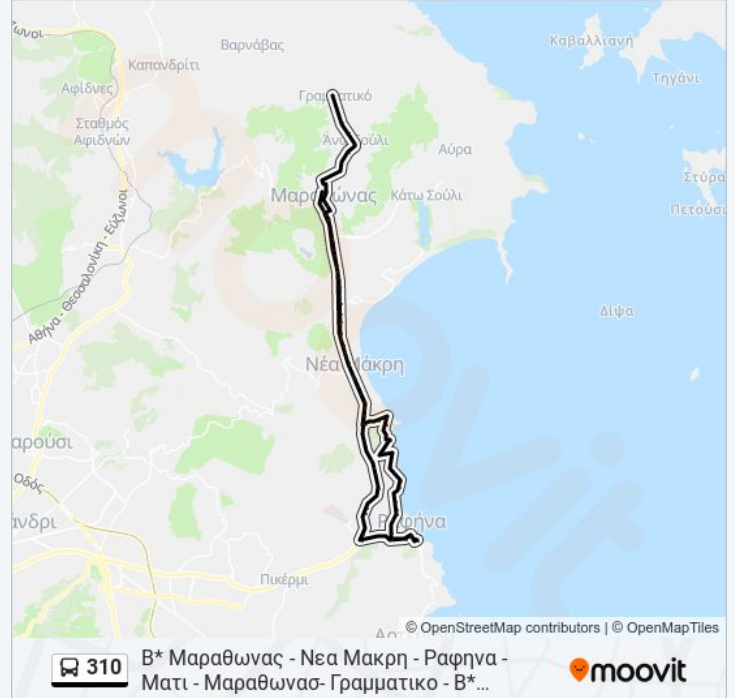

9η Μαραθωνος - 9th Marathonos

10η Μαραθωνος - 10th Marathonos

11η Μαραθωνος - 11th Marathonos

13η Μαραθωνος - 13th Marathonos

Πυροσβεστική Υπηρεσία - Pyrosbestikh Yphresia

14η Μαραθωνος - 14th Marathonos

15η Μαραθωνος - 15th Marathonos

Εθνική Τραπεζα - Ethn. Trapeza

Δημαρχείο - Dhmarxeio

18η Μαραθωνος - 18th Marathonos

19η Μαραθωνος - 19th Marathonos

20η Μαραθωνος - 20th Marathonos

21η Μαραθωνος - 21st Marathonos

Αεροπορία - Aeropororia

Αγ. Μαρίνα - Ag. Marina

Μιλτιάδου - Miltiadoy

Μικράς Ασίας - Mikras Asias

Νέος Βουτζας Εισόδος Γ - Neos Boytzas Eisodos C

Νέος Βουτζας Εισόδος Β - Neos Boytzas Eisodos B

Ταβερνα Ο Βασιλῆς - Taberna O Basilhs

Ακροπολεως - Akropoleos

Ναρκισσου - Τέρμα 314 - Narkissoy - Terma 314

Ικα Ραφήνας - Ika Rafhnas

Αγ. Βαρβάρα - Ag. Barbara

Δημοτικό Αναψυκτήριο - Dhmotiko Anapsykthrio

Κεπ Ραφήνας - Kep Rafhnas

Υψηλάντου - Yrshlantoy

Γερμανος - Germanos

Lidl - Lidl

Ραφήνα Κέντρο - Rafhna Kentro

Δημοκρατίας - Dhmkokratias