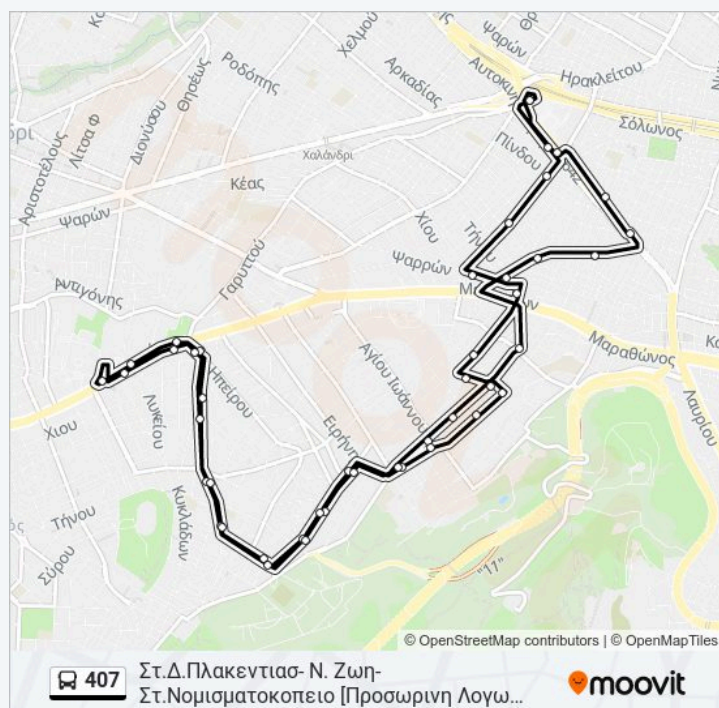

Παπαρηγοπούλου - Paparhgorouloy

Χειλωνος - Xeilonos

Γυμνασιο - Gymnasio

Ψαρων - Psaron

Αγ. Ανδρεου - Ag. Andreoy

Δημητρας - Dhmhtras

Βακχου - Bakxoy

Θεμιστοκλεους - Themistokleous

Αγ. Ιωαννης - Ag. Ioannhs

9η Αγ. Παρασκευης - 9th Ag. Paraskeyhs

8η Αγ. Παρασκευης - 8th Ag. Paraskeyhs

7η Αγ. Παρασκευης - 7th Ag. Paraskeyhs

6η Αγ. Παρασκευης - 6th Ag. Paraskeyhs

5η Αγ. Παρασκευης - 5th Ag. Paraskeyhs

Δημοκριτος - Dhmokritos

3η Αγ. Παρασκευης - 3rd Ag. Paraskeyhs

2η Αγ. Παρασκευης - 2nd Ag. Paraskeyhs

1η Αγ. Παρασκευης - 1st Ag. Paraskeyhs

Ηπειρου - Hpeiroy

Τομπρα - Tompra

9η Μεσογειων - 9th Mesogeion

Νομισματοκοπείο - Nomismatokoπείο

Στ. Νομισματοκοπείο - St. Nomismatokoπείο

9η Μεσογειων - 9th Mesogeion

Τομπρα - Tompra

Ώρες Δρομολογίων για τη γραμμή 407 λεωφορείο
Στ.Δ.Πλακεντίας- Ν. Ζωη-Στ.Νομισματοκοπείο
[Προσωρινή Λογώ Εργων Και Λαϊκής 06:00-17:00] -
St.Douk Plakentias - Ν.Ζοι - St. Nomismatokoπείο
[Roadworks- Farmer's Market] Πρόγραμμα
Διαδρομής:

Δευτέρα	06:10 - 16:50
Τρίτη	06:10 - 16:50
Τετάρτη	06:10 - 16:50
Πέμπτη	06:10 - 16:50
Παρασκευή	06:10 - 16:50
Σάββατο	06:10 - 16:45
Κυριακή	07:30 - 16:50

Πληροφορίες για τη γραμμή 407 λεωφορείο

Κατεύθυνση: Στ.Δ.Πλακεντίας- Ν. Ζωη-
Στ.Νομισματοκοπείο [Προσωρινή Λογώ Εργων Και
Λαϊκής 06:00-17:00] - St.Douk Plakentias - Ν.Ζοι - St.
Nomismatokoπείο [Roadworks- Farmer's Market]

Στάσεις: 45

Διάρκεια Ταξιδιού: 36 λεπ

Περίληψη Γραμμής: