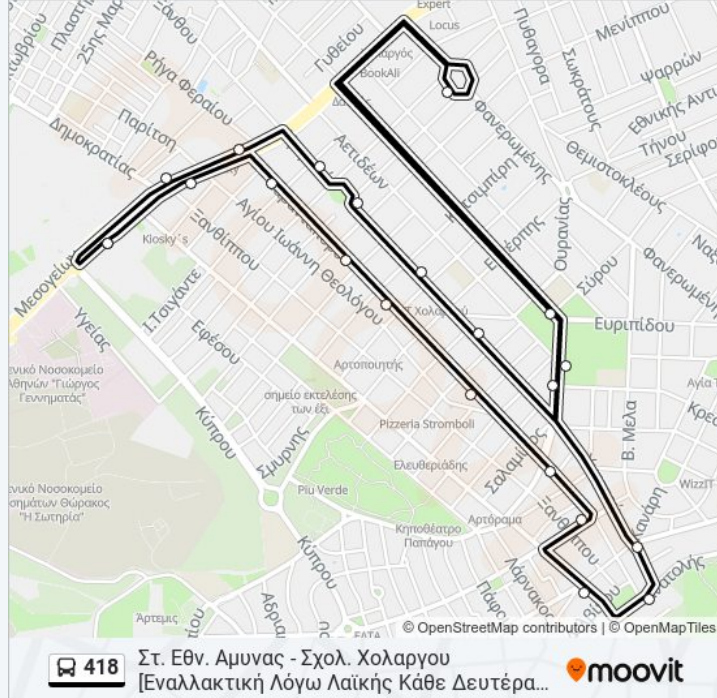

Δευτέρα	06:05 - 17:20
Τρίτη	Δεν Λειτουργεί
Τετάρτη	Δεν Λειτουργεί
Πέμπτη	Δεν Λειτουργεί
Παρασκευή	Δεν Λειτουργεί
Σάββατο	Δεν Λειτουργεί
Κυριακή	Δεν Λειτουργεί

Πληροφορίες για τη γραμμή 418 λεωφορείο
Κατεύθυνση: Στ. Εθν. Αμυνας - Σχολ. Χολαργου
[Εναλλακτική Λόγω Λαϊκής Κάθε Δευτέρα 06:00-17:30] - St. Ethn. Amynas - Schol.Cholargou
[Alternative Route Every Monday During the Farmers' Market]
Στάσεις: 22
Διάρκεια Ταξιδιού: 17 λεπ
Περίληψη Γραμμής:

3η Σχολειων Χολαργου - 3rd Sxoleion Xolargoy

Πλ. Δημοκρατίας - Pl. Dhmkokratias

Στροφή - Strofth

3η Χολαργου - 3rd Xolargoy

2η Χολαργου - 2nd Xolargoy

Εθν. Αμυνα - Ethn. Amyna

Οι ώρες δρομολογίων και οι χάρτες διαδρομών για τη γραμμή 418 λεωφορείο είναι διαθέσιμες σε ένα εκτός σύνδεσης PDF στο moovitapp.com. Χρησιμοποιήστε [Εφαρμογή Moovit](#) για να δείτε ώρες λεωφορείων ζωντανά, δρομολόγια τρένων ή μετρό και βήμα βήμα οδηγίες για όλες τις δημόσιες συγκοινωνίες στη πόλη Αθήνα.