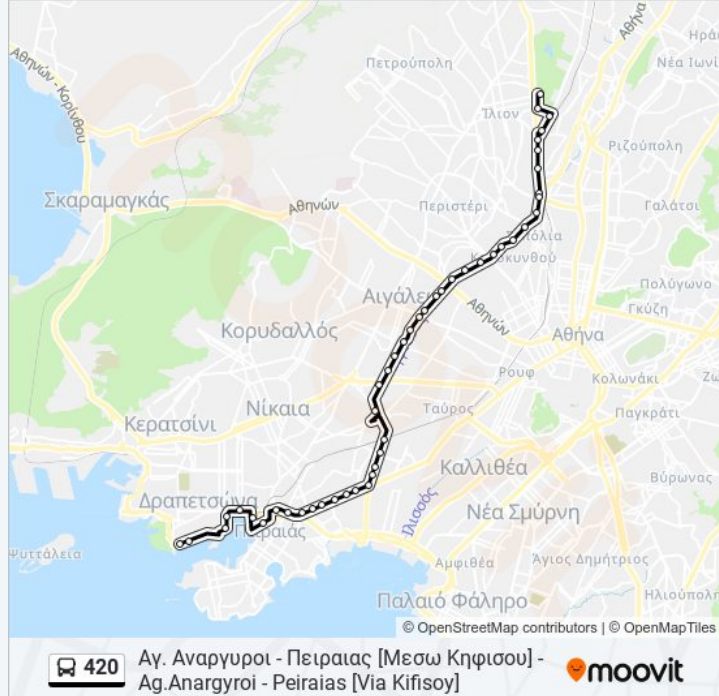

Δεξαμενες - Dexamenes

Υεν - Yen

Πειραιας Δραπετσωνα Χ96 - Peiraias (Gate E 1)

420

Αγ. Αναργυροι - Πειραιας [Μεσω Κηφισου] -
Ag. Anargyroi - Peiraias [Via Kifisoy]

moovit

Κατεύθυνση: Πειραιας - Αγ. Αναργυροι [Μεσω Κηφισου] - Peiraias - Ag. Anargyroi [Via Kifisoy]