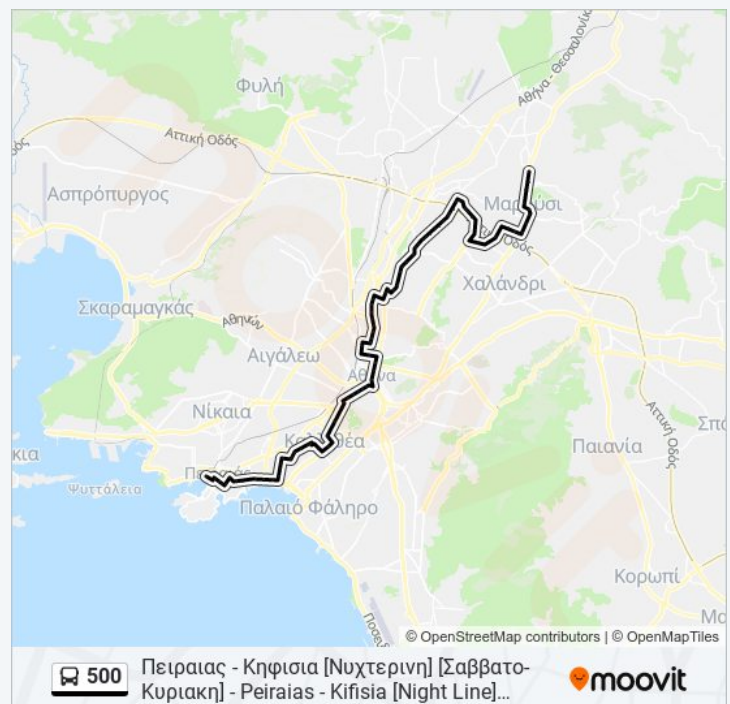

Πληροφορίες για τη γραμμή 500 λεωφορείο

Κατεύθυνση: Πειραιας - Κηφισια [Νυχτερινη]
[Σαββατο-Κυριακη] - Peiraias - Kifisia [Night Line]
[Saturday-Sunday]

Στάσεις: 82

Διάρκεια Ταξιδιού: 66 λεπ

Περίληψη Γραμμής: