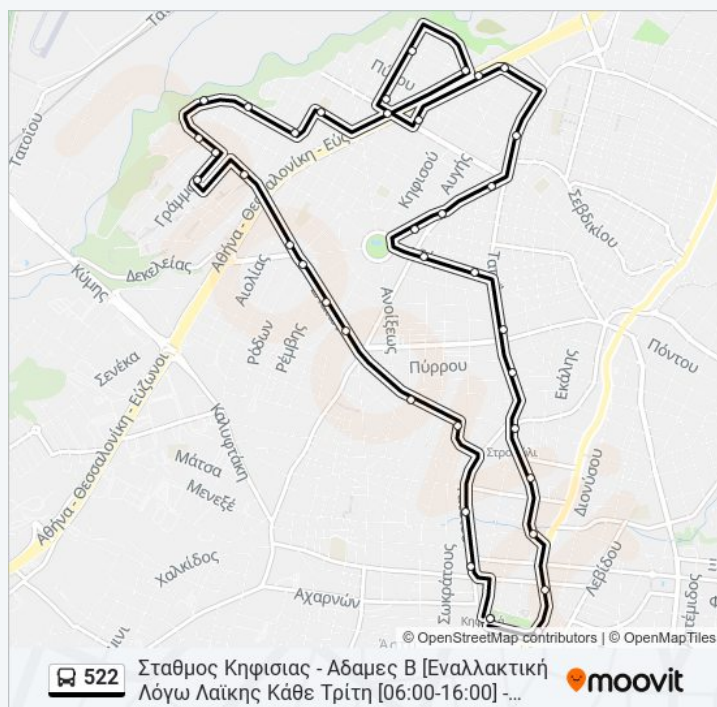

**Στάσεις:** 38

**Διάρκεια Ταξιδιού:** 31 λεπ

**Περίληψη Γραμμής:**

λεωφορείων ζωντανά, δρομολόγια τρένων ή μετρό και βήμα βήμα οδηγίες για όλες τις δημόσιες συγκοινωνίες στη πόλη Αθήνα.

[Σχετικά με το Moovit](#) · [Λύσεις MaaS](#) · [Υποστηριζόμενες χώρες](#) · [Κοινότητα Mooviter](#)