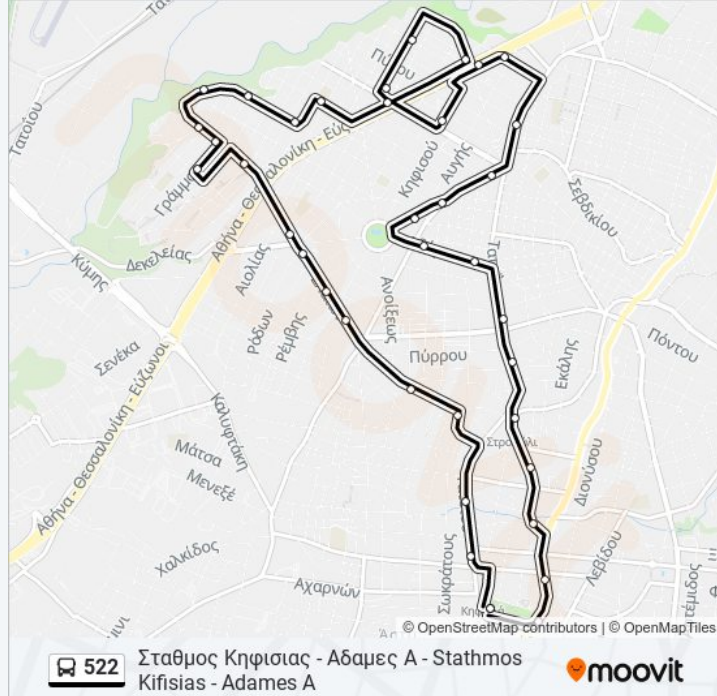

Jumbo - Jumbo

Τροιζηνίας - Troizhniias

Πελοποννησου - Peloponnhsou

Τριπολεως - Tripoleos

Αιγίου - Aigio

Ποταμου - Potamou

Μανιακιου - Maniakioy

Πευκο - Peyko

Πλ. Γραμμου - Pl. Grammou

Λακωνίας - Lakonias

Πλ. Ελαιων - Pl. Elaion

Δημητρας - Dhmhtras

Κηφισου - Khfiso

Χελιδονους - Xelidonous

Γεροντακι - Gerontaki

Π. Μελα - P. Mela

Αγ. Γεωργιος - Ag. Georgios

Ηλεκτρ. Σταθμος - Hlekt. Stathmos

Στ. Κηφισίας - St. Khfisiias

**Κατεύθυνση: Σταθμος Κηφισίας - Αδαμες Β
[Εναλλακτική Λόγω Λαϊκής Κάθε Τρίτη [06:00-16:00] - Stathmos Kifisiias - Adames B [Every Tuesday During the Farmer's Market 06:00-16:00]**

38 στάσεις

[ΠΡΟΒΟΛΗ ΔΡΟΜΟΛΟΓΙΩΝ ΓΡΑΜΜΗΣ](#)

Στ. Κηφισίας - St. Khfisiias

Πλ. Κηφισίας - Pl. Khfisiias

0θωνος - Othonos

Φουρνος - Fouyros

3η Ν. Κηφισίας - 3rd N. Khfisiias

1η Τατοίου - 1st Tatoi

4η Ν. Κηφισίας - 4th N. Khfisiias

5η Ν. Κηφισίας - 5th N. Khfisiias

Ώρες Δρομολογίων για τη γραμμή 522 λεωφορείο

Σταθμος Κηφισίας - Αδαμες Β [Εναλλακτική Λόγω Λαϊκής Κάθε Τρίτη [06:00-16:00] - Stathmos Kifisiias - Adames B [Every Tuesday During the Farmer's Market 06:00-16:00] Πρόγραμμα Διαδρομής:

Δευτέρα	Δεν Λειτουργεί
Τρίτη	06:15 - 15:45
Τετάρτη	Δεν Λειτουργεί
Πέμπτη	Δεν Λειτουργεί
Παρασκευή	Δεν Λειτουργεί
Σάββατο	Δεν Λειτουργεί
Κυριακή	Δεν Λειτουργεί

Πληροφορίες για τη γραμμή 522 λεωφορείο