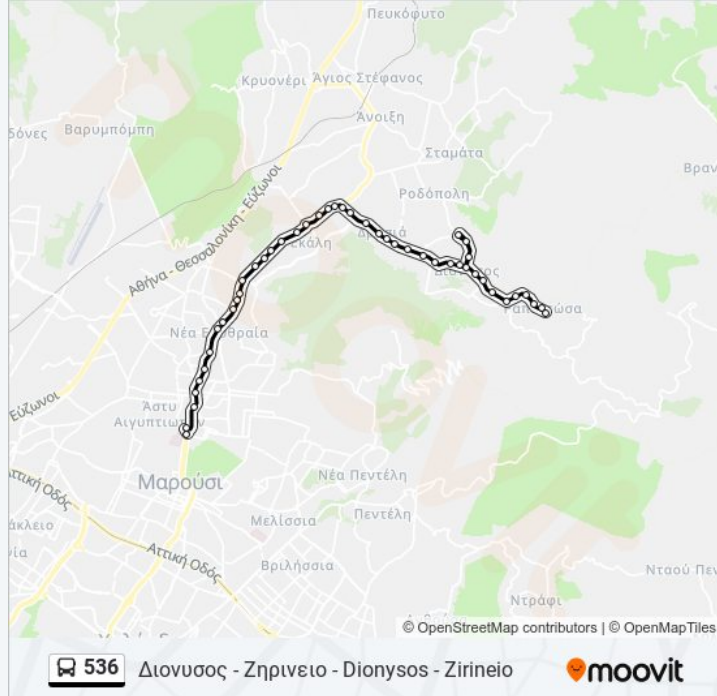

Σαρανταπόρου - Sarantaporoy

Καναρη - Kanarh

Μαρκετού - Marketoy

Οθωνος - Othonos

Πλ. Κηφισίας - Pl. Khfisiass

Ζηρινείο - Αποβίβαση - Zhrineio - Arobibash

Ζηρινείο - Zhrineio

Κατεύθυνση: Ζηρινείο - Διονύσος - Zirineio - Dionysos

48 στάσεις

[ΠΡΟΒΟΛΗ ΔΡΟΜΟΛΟΓΙΩΝ ΓΡΑΜΜΗΣ](#)

Ζηρινείο - Zhrineio

Ζηρινείο - Zhrineio

Ώρες Δρομολογίων για τη γραμμή 536 λεωφορείο
Ζηρινείο - Διονύσος - Zirineio - Dionysos Πρόγραμμα Διαδρομής:

Δευτέρα	05:15 - 23:00
Τρίτη	05:15 - 23:00
Τετάρτη	05:15 - 23:00
Πέμπτη	05:15 - 23:00