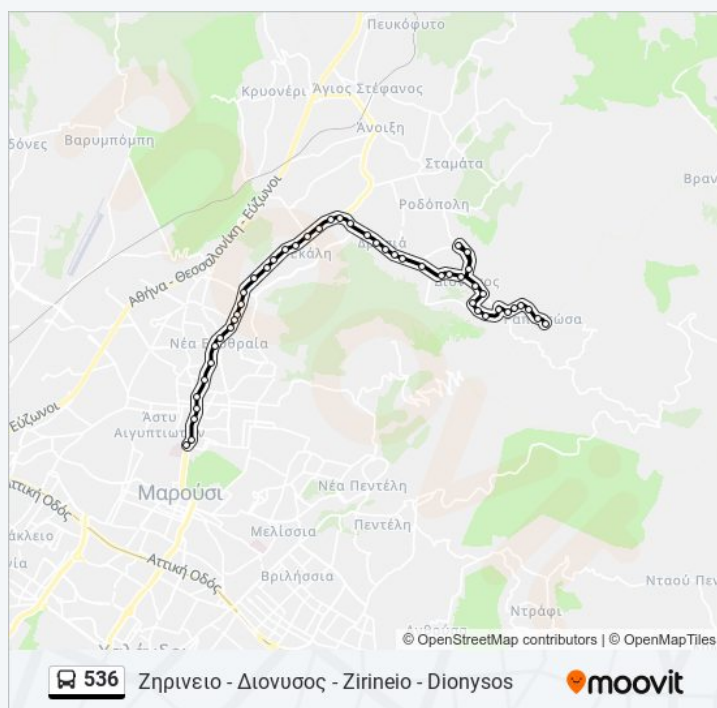

Κατεύθυνση: Ζηρинеιο - Διονυσος - Zirineio - Dionysos

Στάσεις: 48

Διάρκεια Ταξιδιού: 40 λεπ

Περίληψη Γραμμής:

3η Κυδωνίων - 3rd Kydonion

11η Λατομεία - 11th Latomeia

1η Αιολίδος - 1st Aiolidos

Αιολίδος - Aiolidos