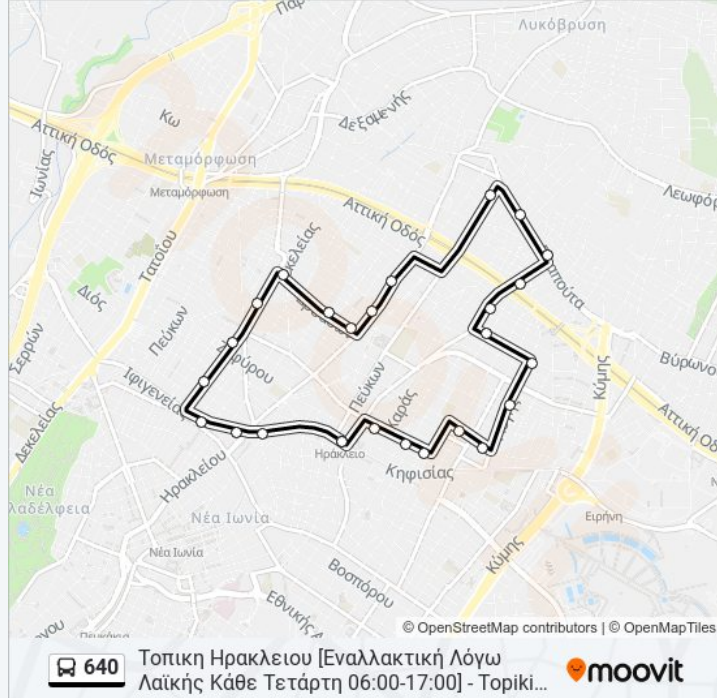

Δευτέρα	Δεν Λειτουργεί
Τρίτη	Δεν Λειτουργεί
Τετάρτη	06:00 - 16:50
Πέμπτη	Δεν Λειτουργεί
Παρασκευή	Δεν Λειτουργεί
Σάββατο	Δεν Λειτουργεί
Κυριακή	Δεν Λειτουργεί

Πληροφορίες για τη γραμμή 640 λεωφορείο

Κατεύθυνση: Τοπικη Ηρακλειου [Εναλλακτική Λόγω Λαϊκής Κάθε Τετάρτη 06:00-17:00] - Τορικι Irakleiou [Alternative Route Every Wednesday During the Farmer's Market]

Στάσεις: 26

Διάρκεια Ταξιδιού: 18 λεπ

Περίληψη Γραμμής:

5η Καναπιτσας - 5th Kanapitsas

4η Καναπιτσας - 4th Kanapitsas

3η Καναπιτσας - 3rd Kanapitsas

2η Αγ. Νεκταριου - 2nd Ag. Nektariou

1η Αγ. Νεκταριου - 1st Ag. Nektariou

Σχολεια - Sxoleia

Αγ. Θηρεσια - Ag. Thiresia

Τερμα (Σιδερα) - Terma (Sidera)

Ηρακλειο 640 - Hrakleio 640

Οι ώρες δρομολογίων και οι χάρτες διαδρομών για τη γραμμή 640 λεωφορείο είναι διαθέσιμες σε ένα εκτός σύνδεσης PDF στο moovitapp.com. Χρησιμοποιήστε [Εφαρμογή Moovit](#) για να δείτε ώρες λεωφορείων ζωντανά, δρομολόγια τρένων ή μετρό και βήμα βήμα οδηγίες για όλες τις δημόσιες συγκοινωνίες στη πόλη Αθήνα.