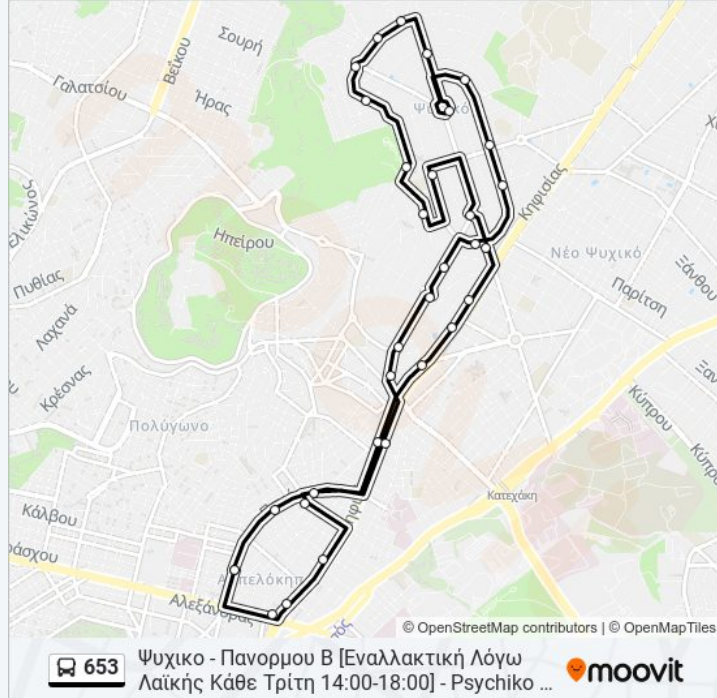

2η Πλ. Ελ. Βενιζελου - 2nd Pl. El. Benizeloy

Καλβου - Kalboy

Πλ. Ελευθερίας - Pl. Eleytherias

Σχολειο - Sxoleio

Πλ. Σολωμου - Pl. Solomoy

Βαλαωριτου - Balaoritoy

Νταμαρια - Ntamaria

Παλ.Αγορα - Pal.Agora

Αγ. Δημητριος - Ag. Dhmhtrios

Α' Πλατεια - A' Plateia

Μαζαρακη - Mazarakh

Σκαλακια - Skalakia

Νταλια - Ntalia

Κατεχακη - Katexakh

Γηροκομειο - Ghrokomeio

Στ. Πανορμου - St. Panormoy

Ζερβα - Zerba

Αμπελοκηποι - Ampelokhroi

Υγειονομικο - Ygeionomiko

Αφετηρια - Πανορμου - Afethria - Panormoy

Κατεύθυνση: Ψυχικο -Πανορμου Β [Εως Σταση Σχολειο] - Psychiko - Panormou Β [Το Σχολειο]

18 στάσεις

[ΠΡΟΒΟΛΗ ΔΡΟΜΟΛΟΓΙΩΝ ΓΡΑΜΜΗΣ](#)

Αφετηρια - Πανορμου - Afethria - Panormoy

Παλαιο Τερμα - Palαιο Terma

Πανορμου - Panormoy

Γηροκομειο - Ghrokomeio

Λητω - Lhto

Αμαρυλλιδος - Amaryllidos

2η Πλ. Ευκαλυπτων - 2nd Pl. Eykalypton

Βασ. Παυλου - Bas. Payloy

Φαρος - Faros

Ώρες Δρομολογίων για τη γραμμή 653 λεωφορείο

Ψυχικο -Πανορμου Β [Εως Σταση Σχολειο] -
Psychiko - Panormou Β [Το Σχολειο] Πρόγραμμα
Διαδρομής:

Δευτέρα	23:40
Τρίτη	23:40
Τετάρτη	23:40
Πέμπτη	23:40
Παρασκευή	23:40
Σάββατο	22:00
Κυριακή	22:00

Πληροφορίες για τη γραμμή 653 λεωφορείο