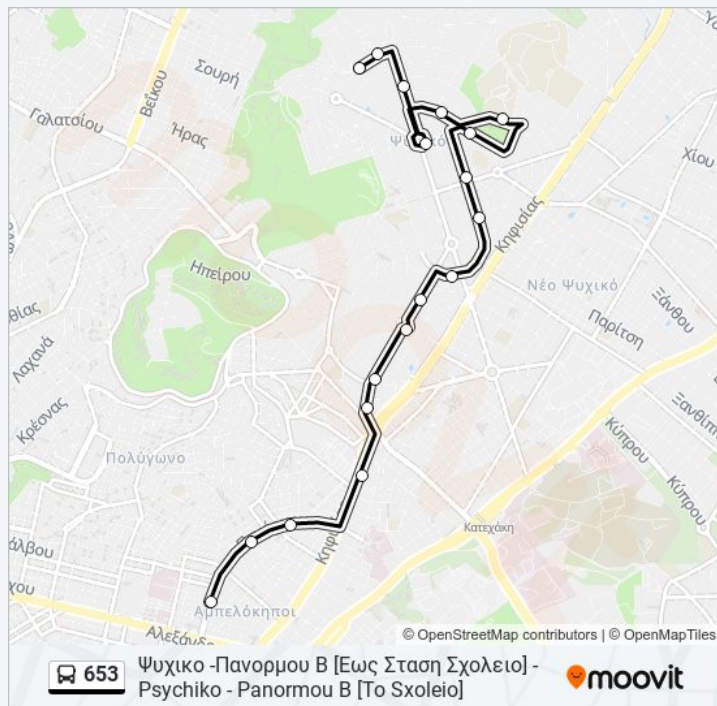

Καλλαρη - Kallarh

2η Πλ. Ελ. Βενιζελου - 2nd Pl. El. Benizeloy

Καλβου - Kalboy

Πλ. Ελευθεριας - Pl. Eleytherias

Σχολειο - 653 - Sxoleio - 653

**Κατεύθυνση:** Ψυχικο - Πανορμου Β [Εως Σταση

Σχολειο] - Psychiko - Panormou B [To Sxoleio]

**Στάσεις:** 18

**Διάρκεια Ταξιδιού:** 11 λεπ

**Περίληψη Γραμμής:**

Οι ώρες δρομολογίων και οι χάρτες διαδρομών για τη γραμμή 653 λεωφορείο είναι διαθέσιμες σε ένα εκτός σύνδεσης PDF στο [moovitapp.com](https://moovitapp.com). Χρησιμοποιήστε [Εφαρμογή Moovit](#) για να δείτε ώρες λεωφορείων ζωντανά, δρομολόγια τρένων ή μετρό και βήμα βήμα οδηγίες για όλες τις δημόσιες συγκοινωνίες στη πόλη Αθήνα.