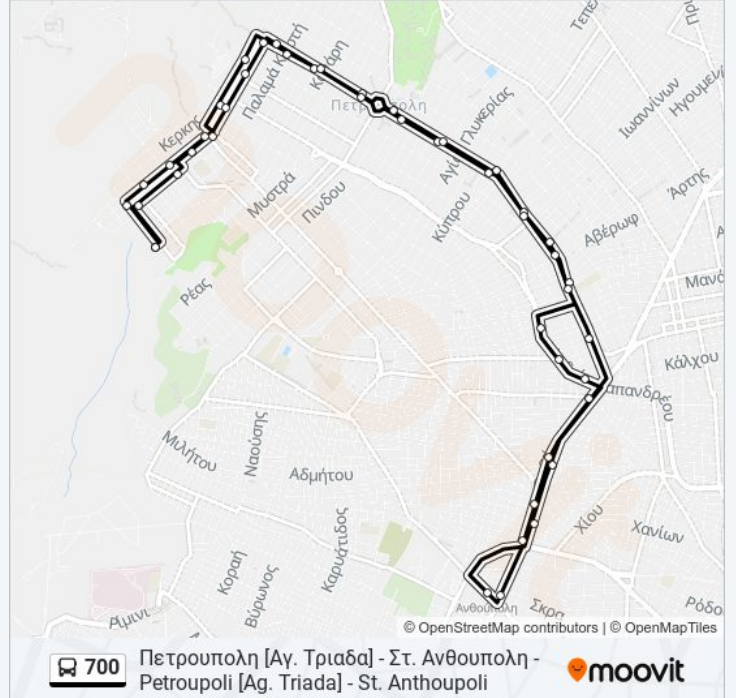

12η Κηπουπολεως - 12th Khrourgleos

Κηπουπολη - Khrourpolh

Οι ώρες δρομολογίων και οι χάρτες διαδρομών για τη γραμμή 700 λεωφορείο είναι διαθέσιμες σε ένα εκτός σύνδεσης PDF στο [moovitapp.com](https://moovitapp.com). Χρησιμοποιήστε [Εφαρμογή Moovit](#) για να δείτε ώρες λεωφορείων ζωντανά, δρομολόγια τρένων ή μετρό και βήμα βήμα οδηγίες για όλες τις δημόσιες συγκοινωνίες στη πόλη Αθήνα.