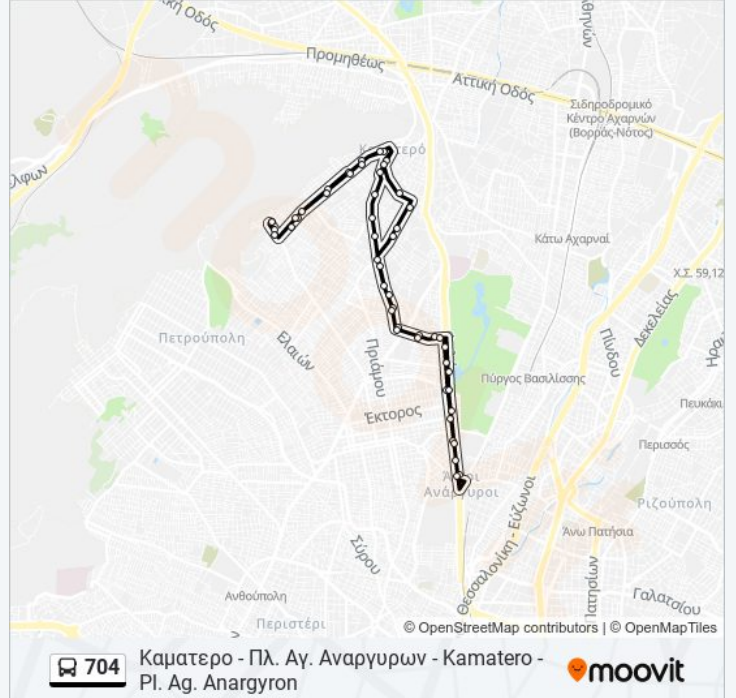

Ραδιοφωνια - Radiofonia

3η Χασιας - 3rd Xasias

2η Χασιας - 2nd Xasias

Μπιμπιζα - Mrimpiza

Αγ. Φραγκισκος - Ag. Fragiskos

Πλ. Αγ. Αναργυρων - Pl. Ag. Anargyron

Πλ. Αγ. Αναργυρων - Pl. Ag. Anargyron

Ικα - Ika

2η Χασιας - 2nd Xasias

Πευκο - Peyko

4η Χασιας - 4th Xasias

Δωδεκανησου - Dodekanhsoy

Ρεμα - Rema

Θεσσαλονικης - Thessalonikh's

Ναυσικα - Naysika

Κωνσταντινουπολεως - Konstantinoupoleos

Παραμυθιας - Paramythias

Νεα Χαραυγη - Nea Xaraygh

Αλεξανδρας - Alexandras

Δημαρχειο - Dhmarxeio

2η Καματερου - 2nd Kamateroy

Πλ. Καματερου - Pl. Kamateroy

1η Παπαγου - 1st Papagoy

2η Παπαγου - 2nd Papagoy

3η Παπαγου - 3rd Papagoy

4η Παπαγου - 4th Papagoy

5η Παπαγου - 5th Papagoy

6η Παπαγου - 6th Papagoy

Λυκουργου - Lykouyrgoy

Καματερο - Kamatero