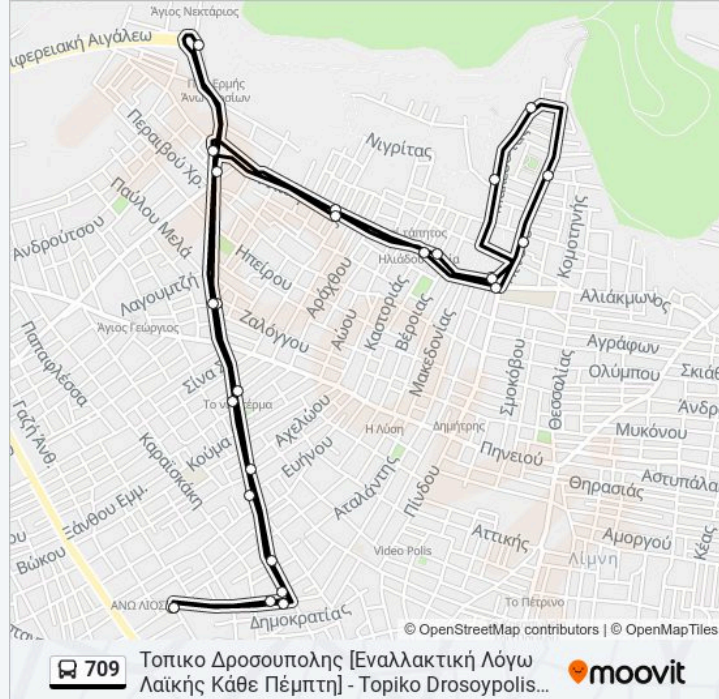

Η γραμμή 709 λεωφορείο (Τοπικο Δροσουπολης - Τορικο Drosoypolis) έχει 2 διαδρομές. Για καθημερινές οι ώρες λειτουργίας της είναι:

(1) Τοπικο Δροσουπολης - Τορικο Drosoypolis: 00:00 - 23:40 (2) Τοπικο Δροσουπολης [Εναλλακτική Λόγω Λαϊκής Κάθε Πέμπτη] - Τορικο Drosoypolis [Alternative Route Every Thursday During the Farmer's Market]: 05:00 - 16:40

Χρησιμοποιήστε την εφαρμογή Moovit για να βρείτε τον πιο κοντινό σταθμό για τη γραμμή 709 λεωφορείο και να βρείτε πότε φτάνει η επόμενη γραμμή 709 λεωφορείο.

Κατεύθυνση: Τοπικο Δροσουπολης - Τορικο Drosoypolis

Στάσεις: 25

Διάρκεια Ταξιδιού: 18 λεπ

Περίληψη Γραμμής:

Λαγκαδα - Lagkada

Λουρου - Louroy

Παιδικη Χαρα - Paidikh Xara

25ης Μαρτιου - 25th Martioy

Φουρνος - Fouyros

Ευηνου - Eyhnoy

Παρνηθος - Parnhthos

Δημαρχειο - Dhmarxeio

Ανω Λιοσια - Ano Liosia

Οι ώρες δρομολογίων και οι χάρτες διαδρομών για τη γραμμή 709 λεωφορείο είναι διαθέσιμες σε ένα εκτός σύνδεσης PDF στο moovitapp.com. Χρησιμοποιήστε Εφαρμογή Moovit για να δείτε ώρες λεωφορείων ζωντανά, δρομολόγια τρένων ή μετρό και βήμα βήμα οδηγίες για όλες τις δημόσιες συγκοινωνίες στη πόλη Αθήνα.