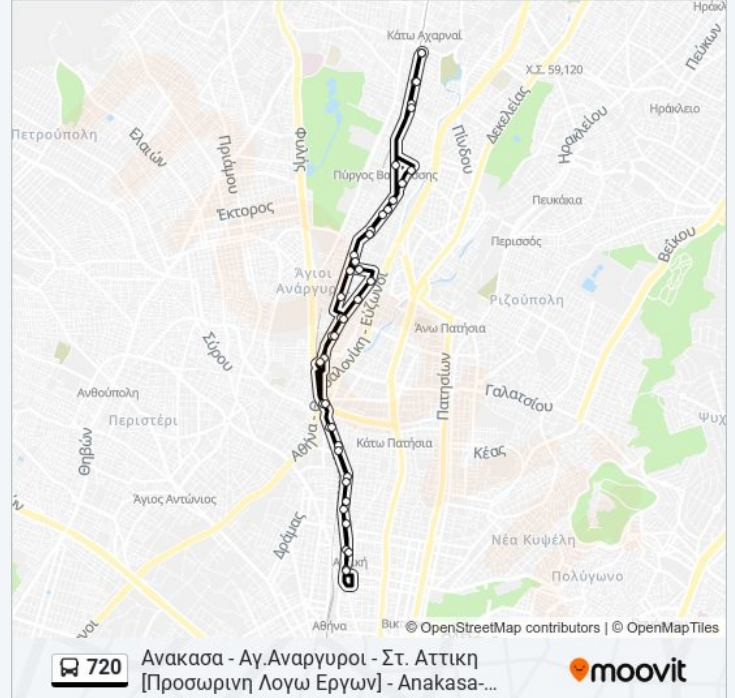

Ναξου - Naksoy

Ναυπλιου - Nayrlioy

Σχολειο - Sxoleio

Ηπειρου - Hpeiroy

5η - 5th

6η - 6th

7η - 7th

9η - 9th

Γεφυρα - Gefyra

Γεφυρα Βορτση - Gefyra Bortsh

Ανακασα - Anakasa

Κατεύθυνση: Ανακασα - Αγ.Αναργυροι - Στ. Αττικη [Εναλλακτική Λόγω Έργων & Λαϊκής Κάθε Τετάρτη 05:00-17:00] - Anakasa-Ag.Anargyroi-St. Αττικη [Alter. Route Every Wednesday During the Farmer's Market+Roadworks]

41 στάσεις

[ΠΡΟΒΟΛΗ ΔΡΟΜΟΛΟΓΙΩΝ ΓΡΑΜΜΗΣ](#)

Ώρες Δρομολογίων για τη γραμμή 720 λεωφορείο Ανακασα - Αγ.Αναργυροι - Στ. Αττικη [Εναλλακτική Λόγω Έργων & Λαϊκής Κάθε Τετάρτη 05:00-17:00] - Anakasa-Ag.Anargyroi-St. Αττικη [Alter. Route Every Wednesday During the Farmer's Market+Roadworks]
Πρόγραμμα Διαδρομής: