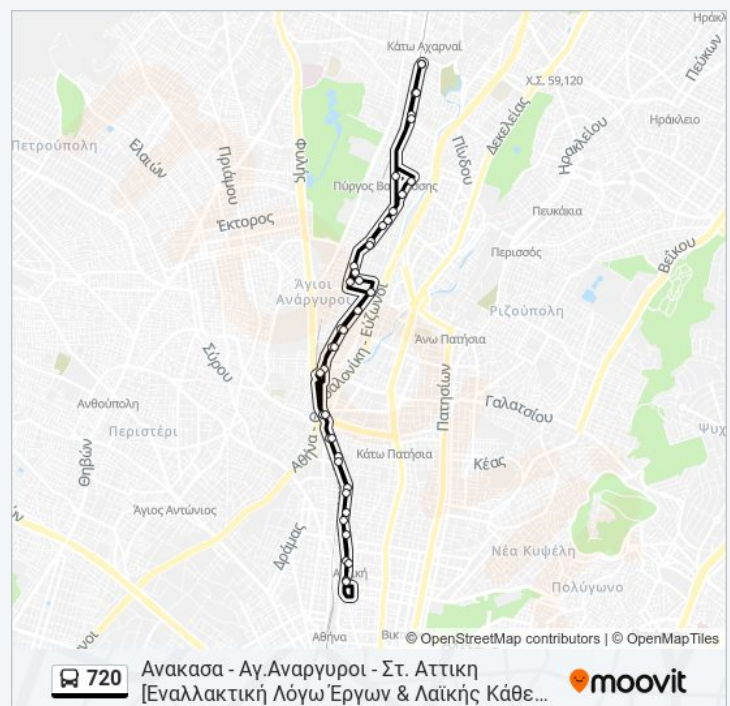

Ναξου - Naksoy

Ναυπλιου - Nayplioy

Σχολειο - Sxoleio

Τρίτη	Δεν Λειτουργεί
Τετάρτη	05:00 - 16:50
Πέμπτη	Δεν Λειτουργεί
Παρασκευή	Δεν Λειτουργεί
Σάββατο	Δεν Λειτουργεί
Κυριακή	Δεν Λειτουργεί

Πληροφορίες για τη γραμμή 720 λεωφορείο

Κατεύθυνση: Ανακασα - Αγ.Αναργυροι - Στ. Αττικη
[Εναλλακτική Λόγω Έργων & Λαϊκής Κάθε Τετάρτη
05:00-17:00] - Anakasa-Ag.Anargyroi-St. Attiki
[Alter. Route Every Wednesday During the Farmer's
Market+Roadworks]

Στάσεις: 41

Διάρκεια Ταξιδιού: 35 λεπ

Περίληψη Γραμμής:

Ηπειρου - Hpeiroy

5η - 5th

6η - 6th

7η - 7th

9η - 9th