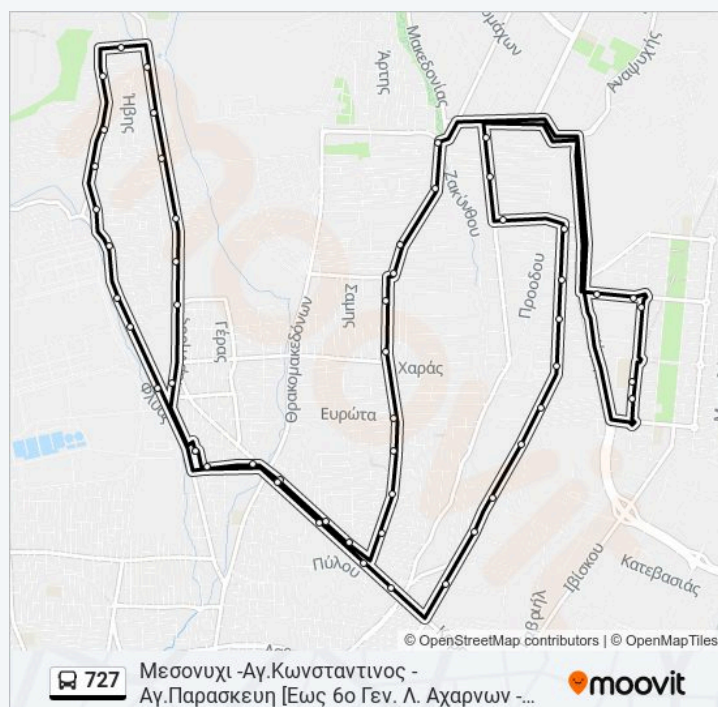

54 στάσεις

[ΠΡΟΒΟΛΗ ΔΡΟΜΟΛΟΓΙΩΝ ΓΡΑΜΜΗΣ](#)

Αχαρναι - Axarnai

Διασταυρωση - Diastayrosh

Εριβας - Eribas

Καραμανλη - Karamanlh

Αγ. Τριαδα - Ag. Triada

N. Καρβαλης - N. Karvalhs

Μηλιας - Mhlias

Κατεβασιας - Katebasias

Αμαξοστασιο - Amaxostasio

Σποραδων - Sporadon

Υγειας - Ygeias

Εστιας - Estias

Αφοπλισμου - Afoplismoy

Μπιζανιου - Mpizaniou

Ναουσης - Naoyshs

Αγωνιστων - Agoniston

Ρουμελης - Roymelhs

3η Ολυμπιακου Χωριου Ιγμε - 3rd Olympiakoy Xorioy Igme

4η Ολυμπιακου Χωριου - 4th Olympiakoy Xorioy

5η Ολυμπιακου Χωριου - 5th Olympiakoy Xorioy

6η Ολυμπιακου Χωριου - 6th Olympiakoy Xorioy

7η Ολυμπιακου Χωριου - 7th Olympiakoy Xorioy

Μολας - Molas

1η Αγ. Κωνσταντινου - 1st Ag. Konstantinoy

2η Αγ. Κωνσταντινου - 2nd Ag. Konstantinoy

Συνοικισμος - Synoikismos

Ώρες Δρομολογιών για τη γραμμή 727 λεωφορείο
Μεσονυχι -Αγ.Κωνσταντινος - Αγ.Παρασκευη [Εως 6ο Γεν. Λ. Αχαρνων - Μεσημερι] [Προσωρινη] - Mesonychi - Ag.Konstantinos - Ag.Paraskeyh [To 6th Gen.Lykeio Acharnai] [Roadworks] Πρόγραμμα Διαδρομής:

Δευτέρα	13:50
Τρίτη	13:50
Τετάρτη	13:50
Πέμπτη	13:50
Παρασκευή	13:50
Σάββατο	Δεν Λειτουργεί
Κυριακή	Δεν Λειτουργεί

Πληροφορίες για τη γραμμή 727 λεωφορείο

Κατεύθυνση: Μεσονυχι -Αγ.Κωνσταντινος - Αγ.Παρασκευη [Εως 6ο Γεν. Λ. Αχαρνων - Μεσημερι] [Προσωρινη] - Mesonychi - Ag.Konstantinos - Ag.Paraskeyh [To 6th Gen.Lykeio Acharnai] [Roadworks]

Στάσεις: 54

Διάρκεια Ταξιδιού: 44 λεπ

Περίληψη Γραμμής: