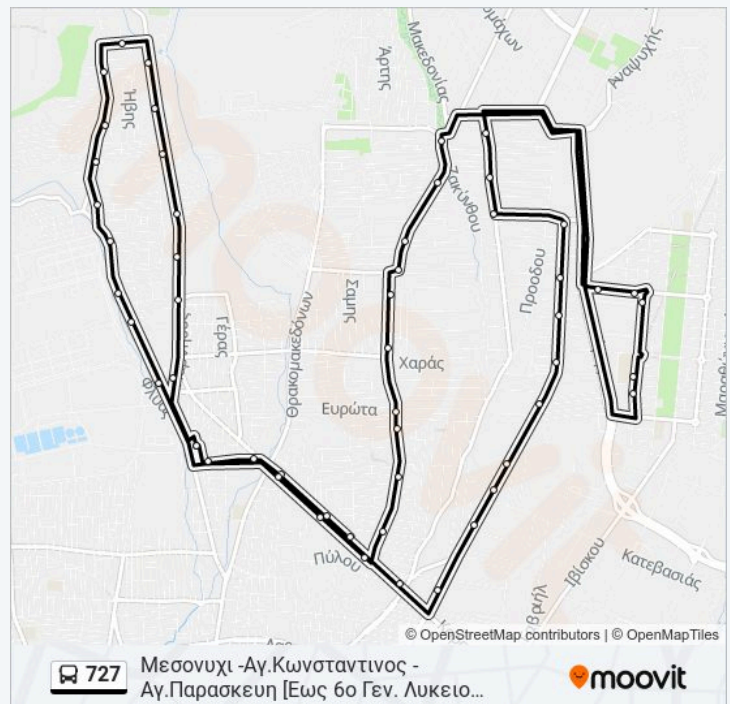

Δευτέρα	07:35
Τρίτη	07:35
Τετάρτη	07:35
Πέμπτη	07:35
Παρασκευή	07:35
Σάββατο	Δεν Λειτουργεί
Κυριακή	Δεν Λειτουργεί

Πληροφορίες για τη γραμμή 727 λεωφορείο

Κατεύθυνση: Μεσονυχι - Αγ.Κωνσταντινος - Αγ.Παρασκευη [Εως 6ο Γεν. Λυκειο Αχαρνων - Πρωι] - Mesonychi - Ag.Konstantinos - Ag.Paraskeyh [Το 6th Gen.Lykeio Acharnai]

Στάσεις: 54

Διάρκεια Ταξιδιού: 53 λεπ

Περίληψη Γραμμής:

Αγ. Τριαδα - Ag. Triada

Καραμανλη - Karamanlh

Εριβας - Eribas

Διασταυρωση Θρακομακεδωνων - Diastayrosh
Thrakomakedonon

Μεσονυχιου - Mesonychiou