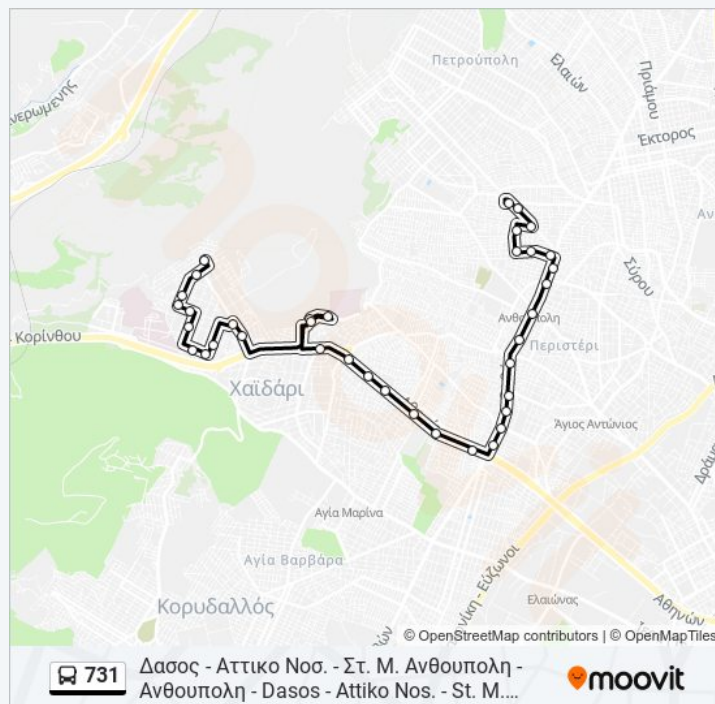

2η Αγ. Κηρυκου - 2nd Ag. Khrykoy

1η Αγ. Γεωργιου - 1st Ag. Georgioy

2η Αγ. Γεωργιου - 2nd Ag. Georgioy

Ανθουπολη - Anthoypolh

Πληροφορίες για τη γραμμή 731 λεωφορείο

Κατεύθυνση: Δασος - Αττικό Νοσ. - Στ. Μ.
Ανθουπολη - Ανθουπολη - Dasos - Attiko Nos. - St.
M. Anthoupoli - Anthoupoli

Στάσεις: 37

Διάρκεια Ταξιδιού: 27 λεπ

Περίληψη Γραμμής:

Κατεύθυνση: Δασος - Αττικο Νοσ. - Στ. Μ. Ανθουπολη - Ανθουπολη [Εναλλακτική Λόγω Λαϊκής Κάθε Πέμπτη 05:00-17:00]

32 στάσεις

[ΠΡΟΒΟΛΗ ΔΡΟΜΟΛΟΓΙΩΝ ΓΡΑΜΜΗΣ](#)