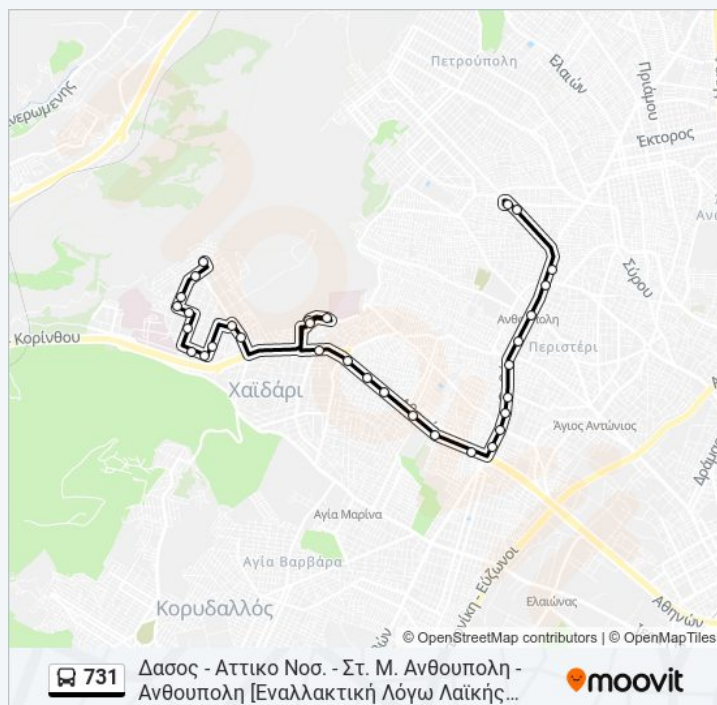

Στροφη Δερβενακιων - Strofth Derbenakion

I.K.A. - I.K.A.

Εθν. Αντιστασεως - Ethn. Antistaseos

Στ. Μετρο Ανθουπολη - St. Metro Anthoypolh

Ώρες Δρομολογίων για τη γραμμή 731 λεωφορείο

Δασος - Αττικο Νοσ. - Στ. Μ. Ανθουπολη -
Ανθουπολη [Εναλλακτική Λόγω Λαϊκής Κάθε
Πέμπτη 05:00-17:00] Πρόγραμμα Διαδρομής:

Δευτέρα	Δεν Λειτουργεί
Τρίτη	Δεν Λειτουργεί
Τετάρτη	Δεν Λειτουργεί
Πέμπτη	05:05 - 16:45
Παρασκευή	Δεν Λειτουργεί
Σάββατο	Δεν Λειτουργεί
Κυριακή	Δεν Λειτουργεί

Πληροφορίες για τη γραμμή 731 λεωφορείο

Κατεύθυνση: Δασος - Αττικο Νοσ. - Στ. Μ. Ανθουπολη - Ανθουπολη [Εναλλακτική Λόγω Λαϊκής Κάθε Πέμπτη 05:00-17:00]

Στάσεις: 32

Διάρκεια Ταξιδιού: 25 λεπ

Περίληψη Γραμμής:

Προνοια - Pronoia

Φουρνος - Fournos

2η Αγ. Γεωργίου - 2nd Ag. Georgiou

Ανθουπολη - Anthoupolh

Οι ώρες δρομολογίων και οι χάρτες διαδρομών για τη γραμμή 731 λεωφορείο είναι διαθέσιμες σε ένα εκτός σύνδεσης PDF στο [moovitapp.com](#). Χρησιμοποιήστε [Εφαρμογή Moovit](#) για να δείτε ώρες λεωφορείων ζωντανά, δρομολόγια τρένων ή μετρό και βήμα βήμα οδηγίες για όλες τις δημόσιες συγκοινωνίες στη πόλη Αθήνα.