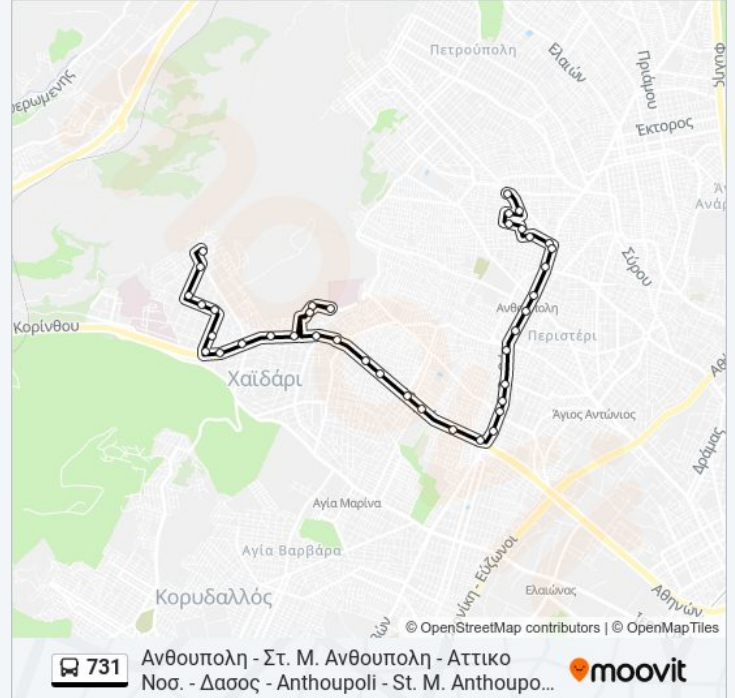

Θηβων - Thivon

Σκαλακια - Skalakia

Παν/Μιο Δυτικης Αττικης - Παν/Πολη Αλσους
Αιγαλεω - Pan/Mio Dytikhs Attikhs - Pan/Polh
Alsoys Aigaleo

Πηγαδακι - Phgadaki

Καμπινγκ - Camping

Ελαιων - Elaion

Παλατακι - Palataki

Κεδ - Ked

Κεδβ - Kedb

Αττικον Νοσοκομειο - Attikon Nosokomeio

Πυλη Κεδβ - Pylh Kedb

Οτε - Δημαρχειο - Ote - Dhmarxeio

Δημαρχειο - Dhmarxeio

Μυλωνα - Mylona

Φουρνος - Foyrnos

Στροφη - Strofth

Κοντολεοντος - Kontoleontos

Παλ. Τερμα - Pal. Terma

Κυπριων Αγωνιστων - Kyprion Agoniston

Καλαβρυτων - Kalabryton

Γ. Παπανδρεου - G. Papandreoy

Δασος - Dasos

**Κατεύθυνση: Δασος - Αττικο Νοσ. - Στ. Μ.
Ανθουπολη - Ανθουπολη - Dasos - Attiko Nos. - St.
M. Anthoupoli - Anthoupoli**

37 στάσεις

[ΠΡΟΒΟΛΗ ΔΡΟΜΟΛΟΓΙΩΝ ΓΡΑΜΜΗΣ](#)

Δασος - Dasos

Μανης - Manhs

Αφροδιτης - Afrodiths

Υδρας - Ydras

Καλαβρυτων - Kalabryton

Ώρες Δρομολογίων για τη γραμμή 731 λεωφορείο

Δασος - Αττικο Νοσ. - Στ. Μ. Ανθουπολη -
Ανθουπολη - Dasos - Attiko Nos. - St. M. Anthoupoli -
Anthoupoli Πρόγραμμα Διαδρομής:

Δευτέρα 05:05 - 22:55

Τρίτη 05:05 - 22:55

Τετάρτη 05:05 - 22:55

Πέμπτη 17:15 - 22:55

Παρασκευή 05:05 - 22:55

Σάββατο 05:35 - 22:55

Κυριακή 07:05 - 21:00