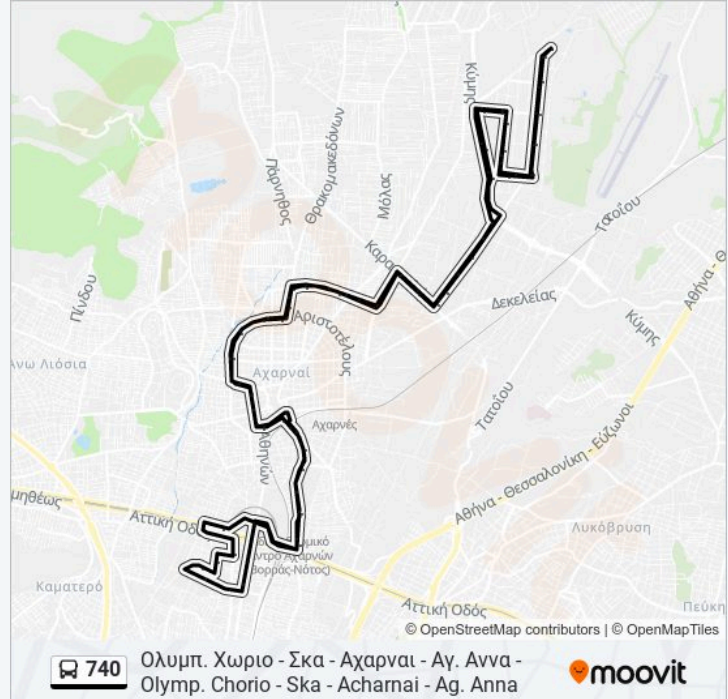

Κυμης - Kymhs

Κατεβασιας - Katebasias

Ιβισκου - Ibiskoy

Μονοματι - Monomati

Δαμιανου - Damianoy

Ξενοδοχουπαλληλων - Xenodoxoyrallhlon

Λαθεας - Latheas

Σκοπα - Skopa

Χαλεπα Γιαννουλη - Xalepa Giannoylh

Μονεμβασιας - Monembasias

Σκιαθου - Skiathoy

6η Παρνηθος - 6th Parnhthos

Ηρωων Πολυτεχνειου - Hroon Polytexneioy

Π. Μελα - P. Mela

Αγ. Γεωργιου - Ag. Georgioy

Δ. Δεδε - D. Dede

Παλαιο Κοιμητηριο - Palαιο Koimhthrio

Καραβος - Karabos

Λιοσιων - Liosion

Ηρωων - Hroon

Ικα - Ika

12η Κοκ. Μυλου - 12th Kok. Myloy

11η Κοκ. Μυλου - 11th Kok. Myloy

Αρχαιολογικη Συλλογη - Arxaiologikh Syllogh

Στρατοπεδο - Stratopedo

9η Κοκ. Μυλου - 9th Kok. Myloy

8η Κοκ. Μυλου - 8th Kok. Myloy

Αττικη Οδος - Attikh Odos

Κυκλαδων - Kykladon

12η Μενιδιου - 12th Menidioy

Αγ. Αννας - Ag. Annas

Πλατεια - Plateia