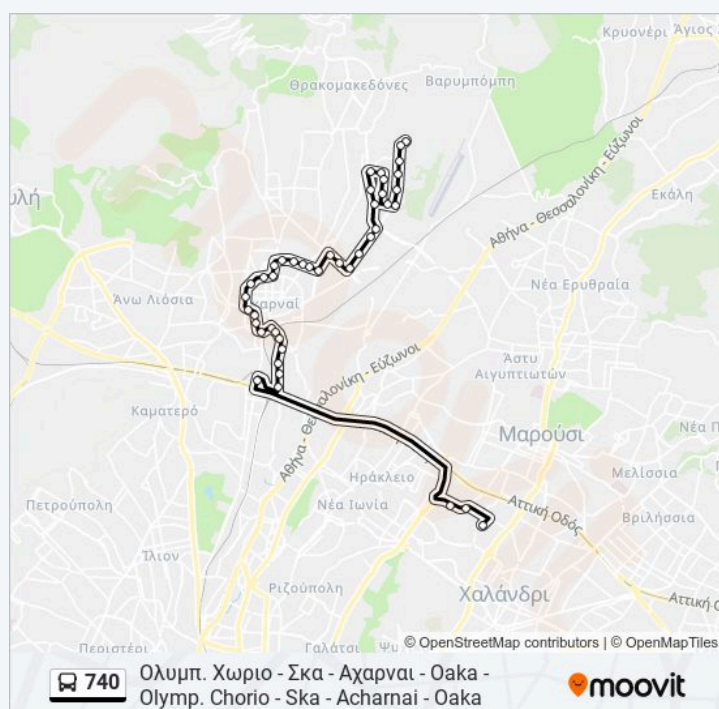

Κατεύθυνση: Ολυμπ. Χωριο - Σκα - Αχαρнай - Οακα - Olymp. Chorio - Ska - Acharnai - Oaka

Στάσεις: 44

Διάρκεια Ταξιδιού: 36 λεπ

Περίληψη Γραμμής:

Λιοσιων - Liosion

Ηρων - Hroon

Ικα - Ika

12η Κοκ. Μυλου - 12th Kok. Myloy