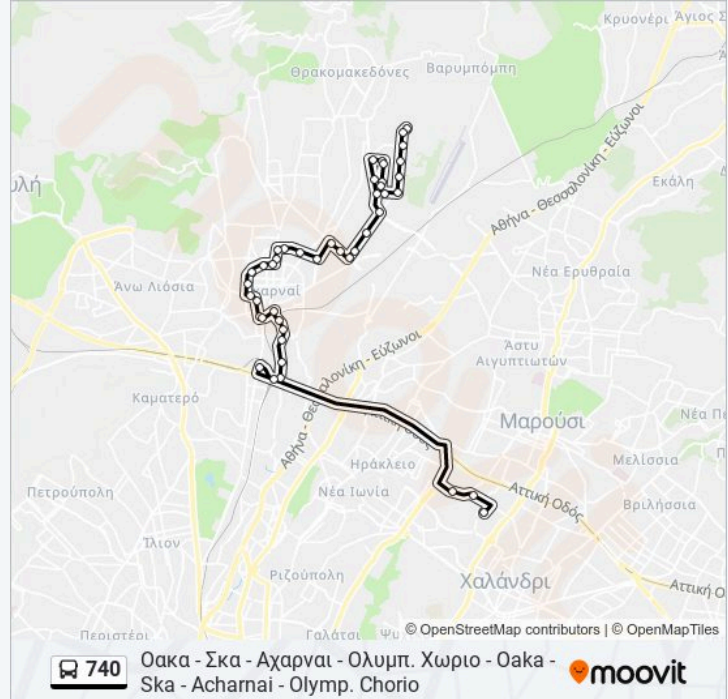

12η Ολυμπιακου Χωριου - 12th Olympiakoy Xorioy

Ολυμπ. Χωριο - Olymp. Xorio

Κατεύθυνση: Ολυμπ. Χωριο - Σκα - Αχαρнай - Οακα - Olymp. Chorio - Ska - Acharnai - Οακα

44 στάσεις

[ΠΡΟΒΟΛΗ ΔΡΟΜΟΛΟΓΙΩΝ ΓΡΑΜΜΗΣ](#)