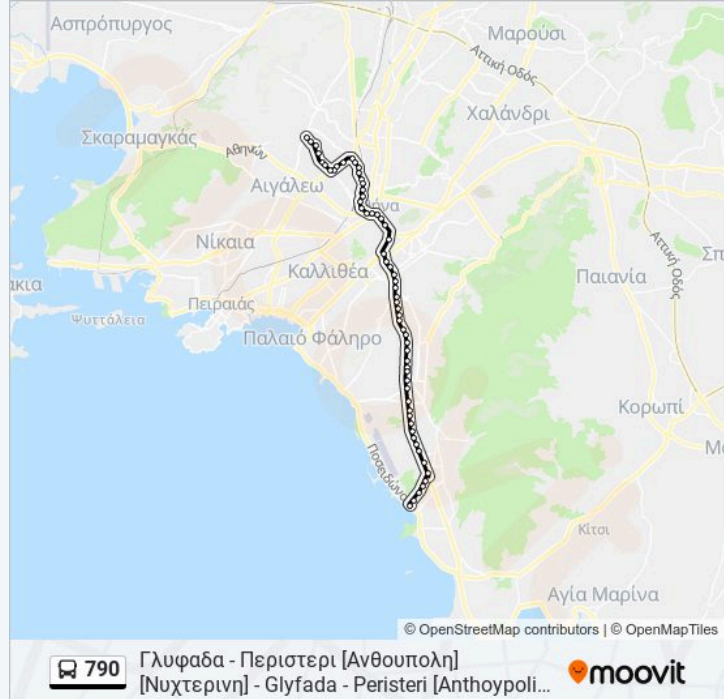

Κοντοπηγαδο - Στ. Αλιμος - Kontopigado - St. Alimos

Ανεμωνα - Anemona

Νορμα - Norma

Στ. Ηλιουπολη - St. Hlioupolh

Καραμαλεγκου - Karamalegkoy

Αγ. Βασίλειος - Ag. Basileios

Αθηνas - Athinas

Ελκα - Στ. Αγ. Δημητριος - Elka - St. Ag. Dhmhtrios

Δαρζεντα - Darzenta

Βλαχου - Blachoy

Φορος - Foros

Γυμναστικη Ακαδημια - Gymnastikh Akadhmia

Νανα - Nana

Αγ. Ιωαννης - Ag. Ioannhs

Ροζιτα - Rozita

Α Νεκροταφειο - A Nekrotafeio

Βαριωτη - Barioth

Μακρυγιαννη - Makrygiannh

Συνταγμα - Syntagma

Ακαδημια - Akadhmia

Ρεξ - Rex

Ομονοια - Omonoia

Εθνικο Θεατρο - Ethniko Theatro

Αγ. Κωνσταντινος - Ag. Konstantinos

Στ. Μεταξουργειο - St. Metaxourgeio

Αγ. Παυλος - Ag. Paylos

Στ. Λαρισης - St. Larishs

Δομοκου - Domokoy

Ξανθιππης - Xanthipphs

Σιδερα - Sidera

Αγ. Μελετιου - Ag. Meletioy