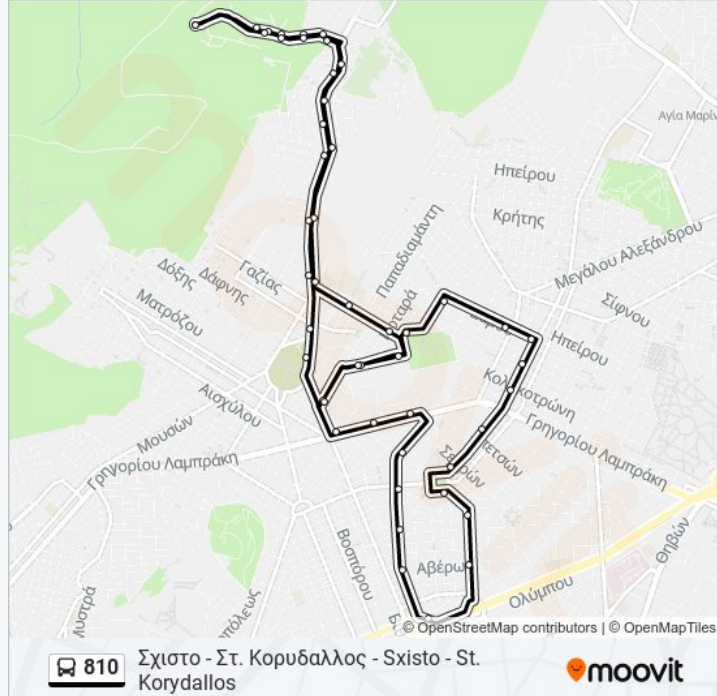

# Γουναρη-Πειραιας] - Schisto - St.Korydallos [To Goynarh-Peiraias]

36 στάσεις

[ΠΡΟΒΟΛΗ ΔΡΟΜΟΛΟΓΙΩΝ ΓΡΑΜΜΗΣ](#)

Σχιστο - Sxisto

Δεη - Deh

Ταβερνα - Taberna

Αγ. Νικολαος - Ag. Nikolaos

Μποτσαρη - Mrotsarh