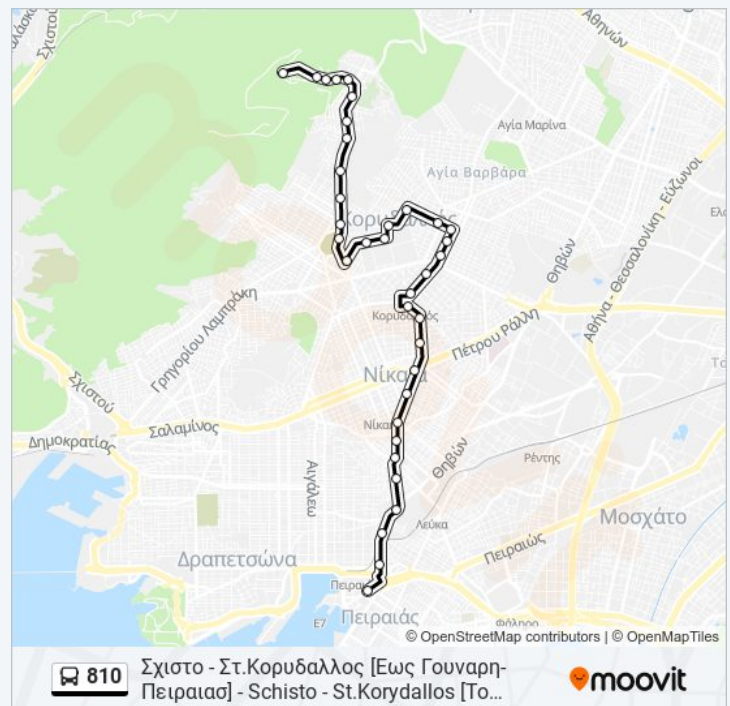

7ης Μαρτη - 7th Marth

Σχιστο - Στ.Κορυδαλλος [Εως Γουναρη-Πειραιας] - Schisto - St.Korydallos [To Goynarh-Peiraias]

Πρόγραμμα Διαδρομής:

Δευτέρα	05:00
Τρίτη	05:00
Τετάρτη	05:00
Πέμπτη	05:00
Παρασκευή	05:00
Σάββατο	05:00
Κυριακή	Δεν Λειτουργεί

## Πληροφορίες για τη γραμμή 810 λεωφορείο

**Κατεύθυνση:** Σχιστο - Στ.Κορυδαλλος [Εως Γουναρη-Πειραιας] - Schisto - St.Korydallos [To Goynarh-Peiraias]

**Στάσεις:** 36

**Διάρκεια Ταξιδιού:** 23 λεπ

**Περίληψη Γραμμής:**