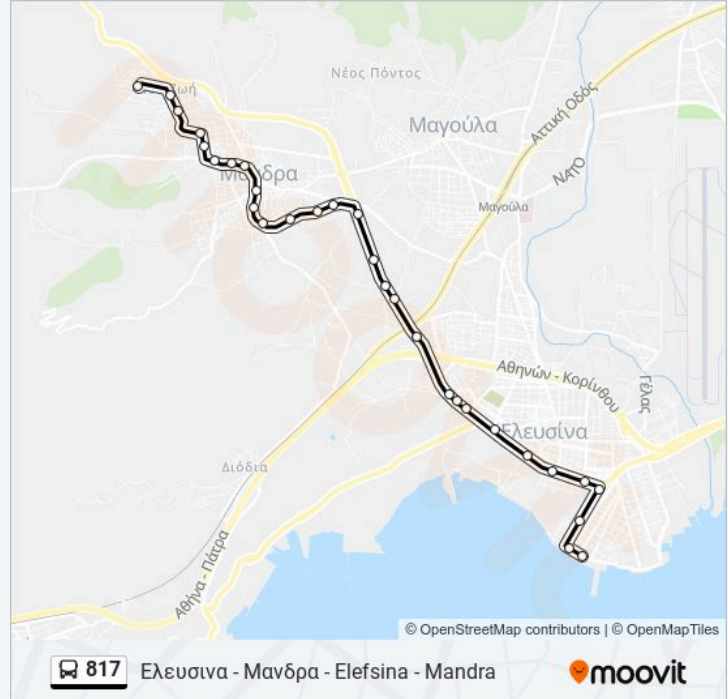

### Πληροφορίες για τη γραμμή 817 λεωφορείο

**Κατεύθυνση:** Ελευσινα - Μανδρα - Elefsina - Mandra

**Στάσεις:** 30

**Διάρκεια Ταξιδιού:** 26 λεπ

**Περίληψη Γραμμής:**

Αισχυλου - Aisxyloy

Πλ. Μανδρας - Pl. Mandras

### Κατεύθυνση: Μανδρα- Ελευσίνα - Mandra - Elefsina

33 στάσεις

[ΠΡΟΒΟΛΗ ΔΡΟΜΟΛΟΓΙΩΝ ΓΡΑΜΜΗΣ](#)

Μανδρα - Mandra

Ζωοδοχος Πηγη - Zoodoxos Phgh

Παλ. Τερμα - Palio Terma

Αριστοτελους - Aristoteloys

2η Σχολειων - 2nd Sxoleion