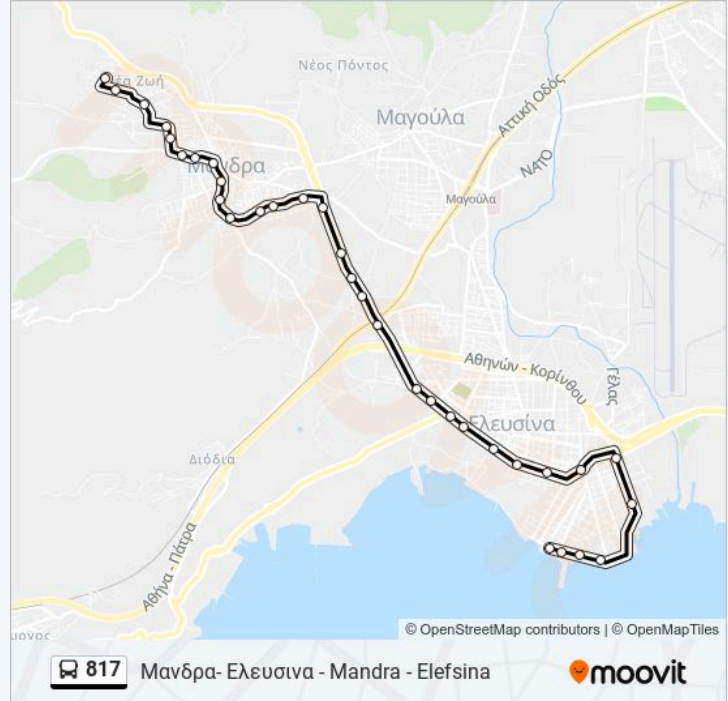

### Πληροφορίες για τη γραμμή 817 λεωφορείο

**Κατεύθυνση:** Μανδρα- Ελευσίνα - Mandra - Elefsina

**Στάσεις:** 33

**Διάρκεια Ταξιδιού:** 28 λεπ

**Περίληψη Γραμμής:**

Αερογεφυρα - Aerogefyra

Εργατικες Πολυκατοικιες - Ergatikes Polykatoikies

Κεντρο Υγειας - Kentro Ygeias

Τελωνειο - Teloneio

Λιμανακι - Limanaki

Τερμα - Αποβιβαση - Terma - Arobibash

Ελευσινα - Eleysina

Οι ώρες δρομολογίων και οι χάρτες διαδρομών για τη γραμμή 817 λεωφορείο είναι διαθέσιμες σε ένα εκτός σύνδεσης PDF στο [moovitapp.com](https://moovitapp.com). Χρησιμοποιήστε Εφαρμογή Moovit για να δείτε ώρες λεωφορείων ζωντανά, δρομολόγια τρένων ή μετρό και βήμα βήμα οδηγίες για όλες τις δημόσιες συγκοινωνίες στη πόλη Αθήνα.