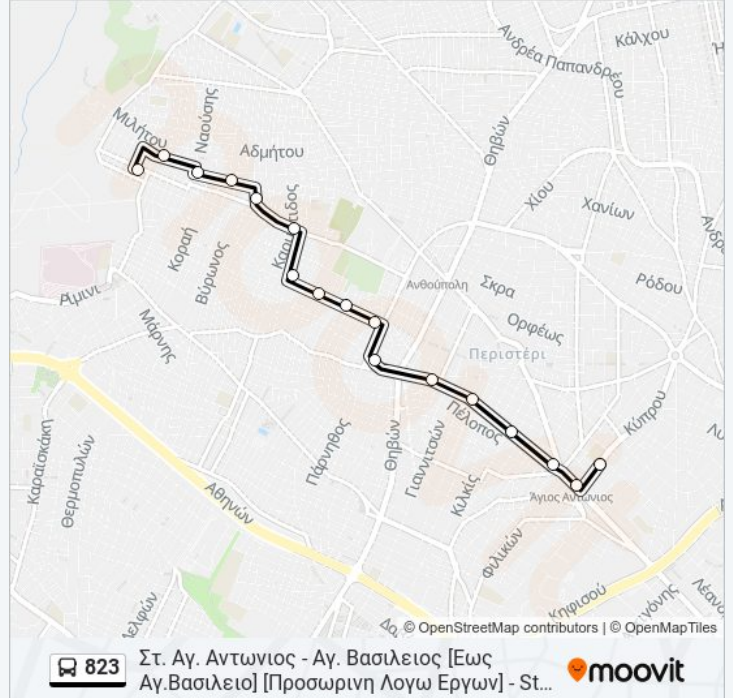

Πληροφορίες για τη γραμμή 823 λεωφορείο

Κατεύθυνση: Στ. Αγ. Αντωνιος - Αγ. Βασίλειος [Απο
Αγ.Βασίλειο] - St. Ag. Antonios - Ag. Vasileios [From
Ag.Vasileio]

Στάσεις: 17**Διάρκεια Ταξιδιού:** 11 λεπ**Περίληψη Γραμμής:**

Ώρες Δρομολογίων για τη γραμμή 823 λεωφορείο

Στ. Αγ. Αντωνιος - Αγ. Βασιλειος [Εως Αγ.Βασιλειο] [Προσωρινη Λογω Εργων] - St. Ag. Antonios - Ag. Vasileios [To Ag. Vasileio] [Temporary Detour Due To Roadworks] Πρόγραμμα Διαδρομής:

Δευτέρα	23:45
Τρίτη	23:45
Τετάρτη	23:45
Πέμπτη	23:45
Παρασκευή	23:45
Σάββατο	23:45
Κυριακή	21:15

Πληροφορίες για τη γραμμή 823 λεωφορείο

Κατεύθυνση: Στ. Αγ. Αντωνιος - Αγ. Βασιλειος [Εως Αγ.Βασιλειο] [Προσωρινη Λογω Εργων] - St. Ag. Antonios - Ag. Vasileios [To Ag. Vasileio] [Temporary Detour Due To Roadworks]

Στάσεις: 17

Διάρκεια Ταξιδιού: 9 λεπ

Περίληψη Γραμμής:

**Κατεύθυνση: Στ. Αγ. Αντωνιος - Αγ.Βασιλειος
[Προσωρινη Λογω Εργων] - St. Ag. Antonios - Ag.
Vasileios [Temporary Detour Due To Roadworks]**

33 στάσεις