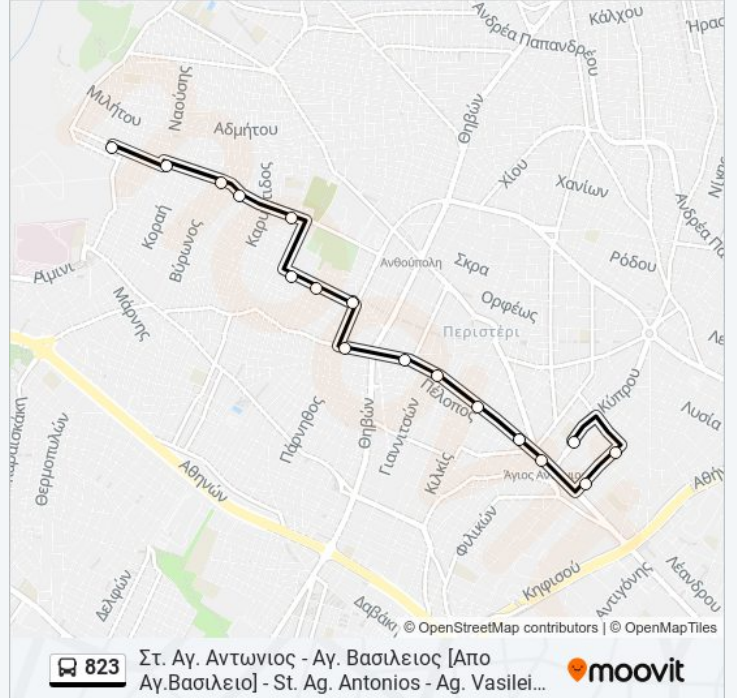

Χρησιμοποιήστε την εφαρμογή Moovit για να βρείτε τον πιο κοντινό σταθμό για τη γραμμή 823 λεωφορείο και να βρείτε πότε φτάνει η επόμενη γραμμή 823 λεωφορείο.

**Κατεύθυνση: Στ. Αγ. Αντωνιος - Αγ. Βασίλειος
[Απο Αγ.Βασίλειο] - St. Ag. Antonios - Ag.
Vasileios [From Ag.Vasileio]**

Ώρες Δρομολογίων για τη γραμμή 823 λεωφορείο

Στ. Αγ. Αντωνιος - Αγ. Βασίλειος [Απο Αγ.Βασίλειο]
- St. Ag. Antonios - Ag. Vasileios [From Ag.Vasileio]
Πρόγραμμα Διαδρομής:

Δευτέρα	05:00 - 05:20
Τρίτη	05:00 - 05:20
Τετάρτη	05:00 - 05:20
Πέμπτη	05:00 - 05:20
Παρασκευή	05:00 - 05:20
Σάββατο	05:10
Κυριακή	06:45

Πληροφορίες για τη γραμμή 823 λεωφορείο

Κατεύθυνση: Στ. Αγ. Αντωνιος - Αγ. Βασίλειος [Απο
Αγ.Βασίλειο] - St. Ag. Antonios - Ag. Vasileios [From
Ag.Vasileio]

Στάσεις: 17**Διάρκεια Ταξιδιού:** 11 λεπ**Περίληψη Γραμμής:**

Κατεύθυνση: Στ. Αγ. Αντωνιος - Αγ. Βασιλειος [Εως Αγ.Βασιλειο] [Προσωρινη Λογω Εργων] - St. Ag. Antonios - Ag. Vasileios [To Ag. Vasileio] [Temporary Detour Due To Roadworks]

17 στάσεις

[ΠΡΟΒΟΛΗ ΔΡΟΜΟΛΟΓΙΩΝ ΓΡΑΜΜΗΣ](#)