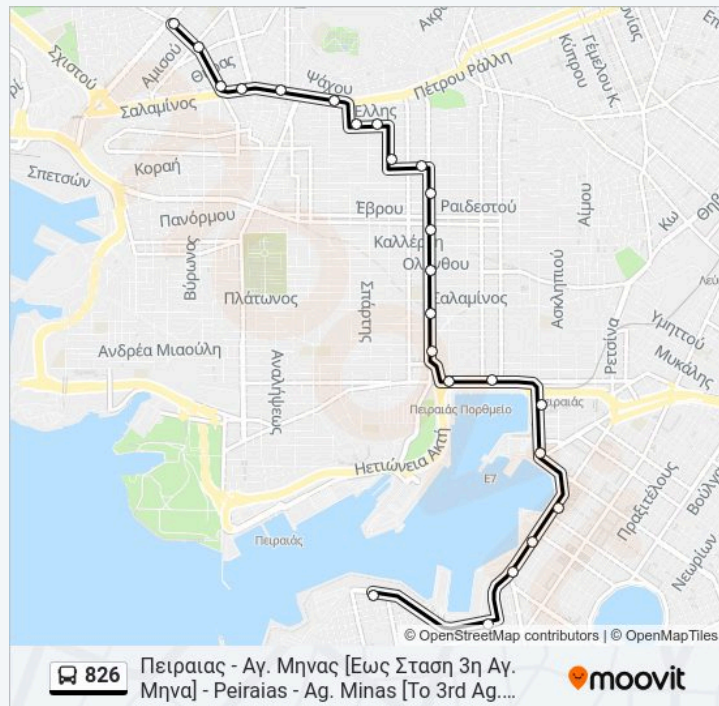

Χρησιμοποιήστε την εφαρμογή Moovit για να βρείτε τον πιο κοντινό σταθμό για τη γραμμή 826 λεωφορείο και να βρείτε πότε φτάνει η επόμενη γραμμή 826 λεωφορείο.

Κατεύθυνση: Πειραιας - Αγ. Μηνας - Peiraias - Ag. Minas

Πληροφορίες για τη γραμμή 826 λεωφορείο

Κατεύθυνση: Πειραιας - Αγ. Μηνας [Εως Σταση 3η Αγ. Μηνα] - Peiraias - Ag. Minas [To 3rd Ag. Mina]

Στάσεις: 24

Διάρκεια Ταξιδιού: 14 λεπ

Περίληψη Γραμμής:

Οι ώρες δρομολογίων και οι χάρτες διαδρομών για τη γραμμή 826 λεωφορείο είναι διαθέσιμες σε ένα εκτός σύνδεσης PDF στο moovitapp.com. Χρησιμοποιήστε Εφαρμογή Moovit για να δείτε ώρες λεωφορείων ζωντανά, δρομολόγια τρένων ή μετρό και βήμα βήμα οδηγίες για όλες τις δημόσιες συγκοινωνίες στη πόλη Αθήνα.