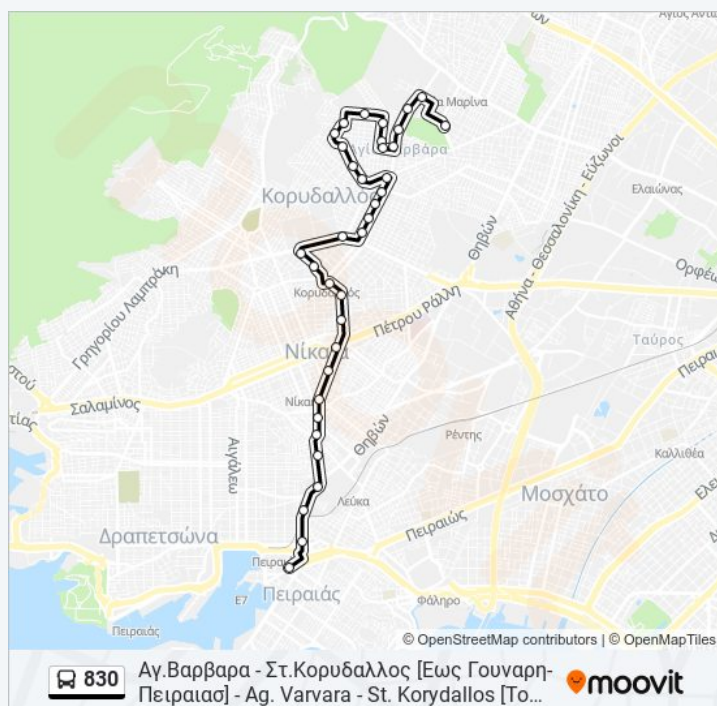

**Κατεύθυνση: Αγ.Βαρβαρα - Στ.Κορυδαλλος [Εως
Γουναρη-Πειραιας] - Ag. Varvara - St. Korydallos
[To Goynarh-Peiraias]**

35 στάσεις

[ΠΡΟΒΟΛΗ ΔΡΟΜΟΛΟΓΙΩΝ ΓΡΑΜΜΗΣ](#)

Αγ. Βαρβαρα - Αφετηρια 830 - Ag. Barbara -
Afethria 830

28ης Οκτωβριου - 28th Oktobrioy

Αγ. Βαρβαρα - Ag. Barbara

Ικα - Ika

Αγ. Ελεουσα - Στ. Αγ. Βαρβαρα - Ag. Eleoysa - St.
Ag. Barbara

Κρητη - Krhth

Αστυνομια - Astynomia

Στεφ. Σαραφη - Stef. Sarafh

Σωκρατους - Sokratoys

Προφ. Ηλιας - Prof. Hlias

Αθ. Διακου - Ath. Diakoy

Παλ. Τερμα - Pal. Terma

Θεμιστοκλεους - Themistokleoy

Κνωσου - Knosoy

Μεγ. Αλεξανδρου - Meg. Alexandroy

Βενετια - Benetia

Οριων - Orion

Πελοποννησου - Peloponnhsoy

Ταξιαρχων - Taxiarchon

Πνευματικο Κεντρο - Pneumatiko Kentro

Παπακυριαζη - Parakyriazh

Τσαλδαρη - Tsaldarh

Πλ. Ελευθεριας - Pl. Eleytherias

Παλ. Τερμα - Pal. Terma

Στεργιοπουλου - Stergiopouloy

Περιβολακι - Peribolaki

Αγ. Ιωαννης - Ag. Ioannhs

Ώρες Δρομολογίων για τη γραμμή 830 λεωφορείο

Αγ.Βαρβαρα - Στ.Κορυδαλλος [Εως Γουναρη-
Πειραιας] - Ag. Varvara - St. Korydallos [To Goynarh-
Peiraias] Πρόγραμμα Διαδρομής:

Δευτέρα	05:00
Τρίτη	05:00
Τετάρτη	05:00
Πέμπτη	05:00
Παρασκευή	05:00
Σάββατο	05:00
Κυριακή	Δεν Λειτουργεί

Πληροφορίες για τη γραμμή 830 λεωφορείο

Κατεύθυνση: Αγ.Βαρβαρα - Στ.Κορυδαλλος [Εως
Γουναρη-Πειραιας] - Ag. Varvara - St. Korydallos [To
Goynarh-Peiraias]

Στάσεις: 35

Διάρκεια Ταξιδιού: 22 λεπ

Περίληψη Γραμμής: