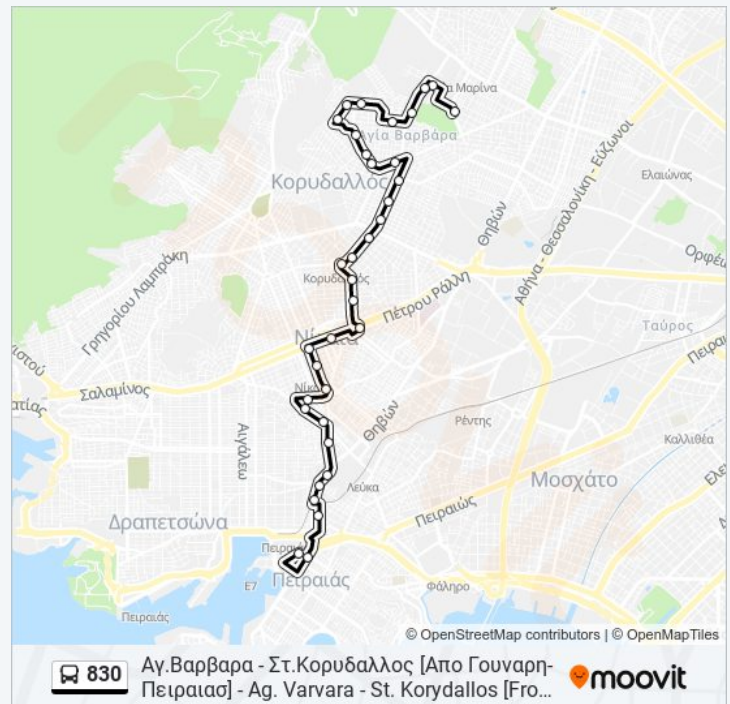

28ης Οκτωβριου - 28th Oktobrioy

Αγ. Βαρβαρα - Αφετηρια 830 - Ag. Barbara - Afethria 830

Κυριακή

Δεν Λειτουργεί

### Πληροφορίες για τη γραμμή 830 λεωφορείο

**Κατεύθυνση:** Αγ. Βαρβαρα - Στ. Κορυδαλλος [Απο Γουναρη-Πειραιας] - Ag. Varvara - St. Korydallos [From Goynarh-Peiraias]

**Στάσεις:** 35

**Διάρκεια Ταξιδιού:** 22 λεπ

**Περίληψη Γραμμής:**

**Κατεύθυνση: Αγ.Βαρβαρα - Στ.Κορυδαλλος [Εως  
Γουναρη-Πειραιας] - Ag. Varvara - St. Korydallos  
[To Goynarh-Peiraias]**

35 στάσεις

[ΠΡΟΒΟΛΗ ΔΡΟΜΟΛΟΓΙΩΝ ΓΡΑΜΜΗΣ](#)

Αγ. Βαρβαρα - Αφετηρια 830 - Ag. Barbara -  
Afethria 830