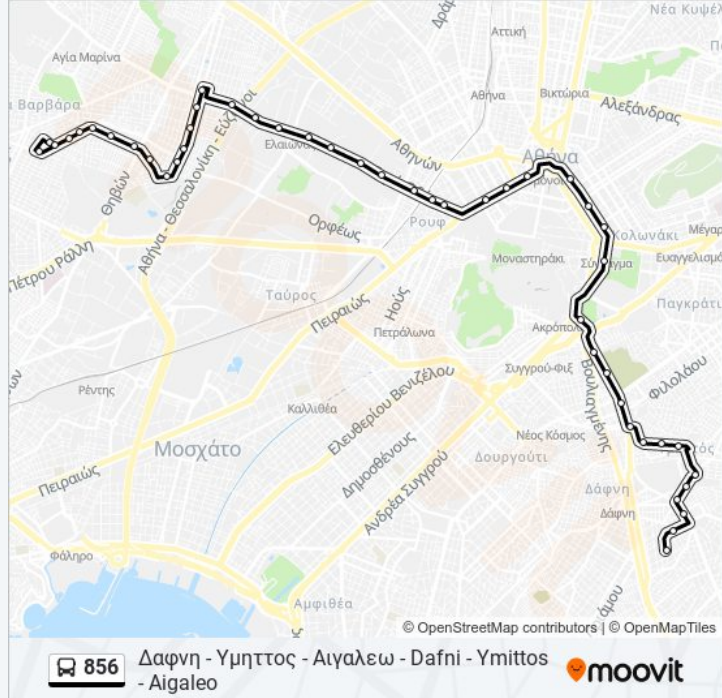

Κοιμηση Θεοτοκου - Koimhsh Theotokoy

Αποστολου Παυλου - Apostoloy Payloy

Μαρινου Αντυπα - Marinoj Antypa

Σιφνου - Sifnoy

Πλ. Μακρυγιαννη - Pl. Makrygiannh

Αιγαλεω - Aigaleo

Οι ώρες δρομολογίων και οι χάρτες διαδρομών για τη γραμμή 856 λεωφορείο είναι διαθέσιμες σε ένα εκτός σύνδεσης PDF στο moovitapp.com. Χρησιμοποιήστε Εφαρμογή Moovit για να δείτε ώρες λεωφορείων ζωντανά, δρομολόγια τρένων ή μετρό και βήμα βήμα οδηγίες για όλες τις δημόσιες συγκοινωνίες στη πόλη Αθήνα.

© 2024 Moovit - Όλα τα δικαιώματα διατηρούνται