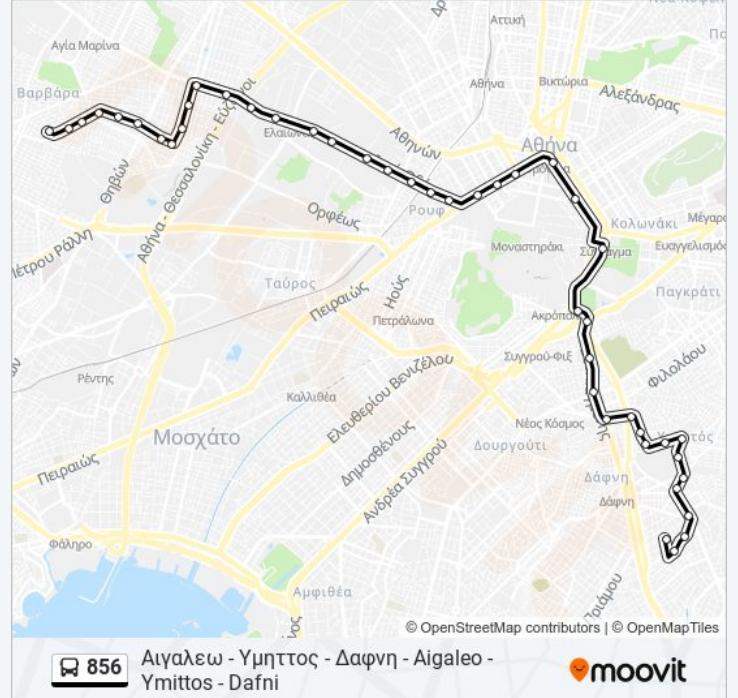

Κολωνες - Kolones

Ηλιουπολεως - Hlioypoleos

Μαρκεα - Markea

1η Κυπρου - 1st Kyproy

2η Κυπρου - 2nd Kyproy

Δαφνη - Dafnh

**Κατεύθυνση: Αιγαλεω - Υμηττος - Δαφνη
[Εναλλακτική Λόγω Λαϊκής Κάθε Πέμπτη] -
Aigaleo - Ymittos - Dafni [Alternative Every
Thursday During Farmer's Market]**

43 στάσεις

[ΠΡΟΒΟΛΗ ΔΡΟΜΟΛΟΓΙΩΝ ΓΡΑΜΜΗΣ](#)

Αιγαλεω - Aigaleo

Μαρινου Αντυπα - Marinoy Antypa

**Ώρες Δρομολογίων για τη γραμμή 856 λεωφορείο
Αιγαλεω - Υμηττος - Δαφνη [Εναλλακτική Λόγω
Λαϊκής Κάθε Πέμπτη] - Aigaleo - Ymittos - Dafni
[Alternative Every Thursday During Farmer's Market]
Πρόγραμμα Διαδρομής:**