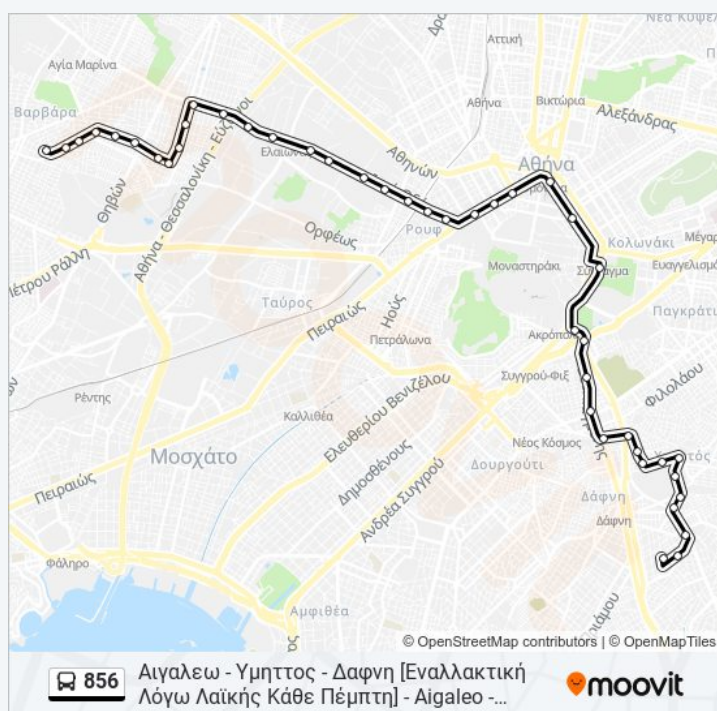

Αποστολου Παυλου - Apostoloy Payloy

Παλ. Τερμα - Pal. Terma

Δημοσθενους - Dhmosthenoys

Γεφυρακι - Gefyraki

2η Πολυκατοικιων - 2nd Polykatoikion

1η Πολυκατοικιων - 1st Polykatoikion

Κοραη - Korah

Ρηγα Φεραιου - Rhga Feraioy

Εσταυρωμενος - Estayromenos

Αγ. Γεωργιος - Ag. Georgios

Αγ. Παντελεημων - Ag. Pantelehmon

Αμαξοστασιο Δημου - Amaxostasio Dhmoγ

Αγ. Σαββας - Ag. Sabbas

Ιερη Ελια - Ierh Elia

Εβγα - Ebga

Γεωπονικη Σχολη - Georonikh Sxolh

Σπ. Πατση - Sp. Patsh

Σιδερα - Sidera

Παλαια Αγορα - Palaia Agora

Ασωματων - Asomaton

Ικα - Ika

Ωδειο - Odeio

Ομονοια - Omonoia

Πλ. Κλαυθμωνος - Pl. Klaythmonos

Πλ. Συνταγματος - Pl. Syntagmatos

Συγγρου - Syggroy

Μακρυγιαννη - Makrygiannh

Βαριωτη - Barioth

Φουρνος - Foyrnos

Αγ. Ιωαννης - Ag. Ioannhs

Καφανταρη - Kafantarh

Εικονοστασι - Eikonostasi

Μαλτσινιωτη - Maltinioth

Παρασκευή

Δεν Λειτουργεί

Σάββατο

Δεν Λειτουργεί

Κυριακή

Δεν Λειτουργεί

Πληροφορίες για τη γραμμή 856 λεωφορείο

Κατεύθυνση: Αιγαλεω - Υμηττος - Δαφνη
[Εναλλακτική Λόγω Λαϊκής Κάθε Πέμπτη] - Aigaleo
- Ymittos - Dafni [Alternative Every Thursday During
Farmer's Market]

Στάσεις: 43

Διάρκεια Ταξιδιού: 35 λεπ

Περίληψη Γραμμής: