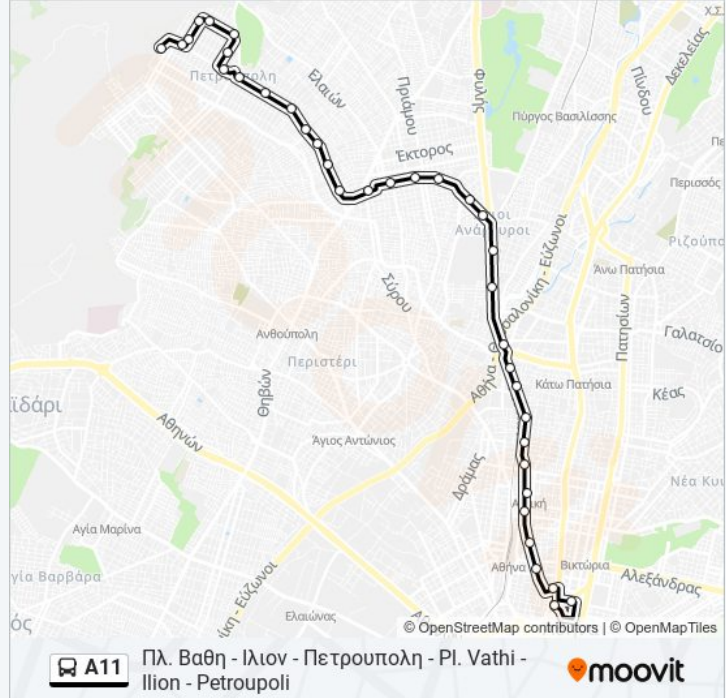

Αγ. Αναργυρων - Ag. Anargyron

Δεη - Deh

Πιπερια - Piperia

Πλ. Ελευθερίας - Pl. Eleytherias

Οαση - Oash

Πολυτεκνων - Polyteknon

Σιδερη - Siderh

Πεταλουδα - Petaloyda

Παραγκα - Paragka

Καψη - Kapsh

Φαρμακειο - Farmakeio

Δημαρχειο - Dhmarxio

Παλ. Τερμα - Pal. Terma

Καμινιωτη - Kaminioth

Κεφαλληνιας - Kefallhnias

1η Μανιακιου - 1st Maniakioy

2η Μανιακιου - 2nd Maniakioy

Προφ. Ηλιας - Prof. Hlias

Κ. Παλαμα - K. Palama

Παλ. Τερμα - Pal. Terma

Πετρουπολη - Petroypolh

Οι ώρες δρομολογίων και οι χάρτες διαδρομών για τη γραμμή A11 λεωφορείο είναι διαθέσιμες σε ένα εκτός σύνδεσης PDF στο moovitapp.com. Χρησιμοποιήστε [Εφαρμογή Moovit](#) για να δείτε ώρες λεωφορείων ζωντανά, δρομολόγια τρένων ή μετρό και βήμα βήμα οδηγίες για όλες τις δημόσιες συγκοινωνίες στη πόλη Αθήνα.

[Σχετικά με το Moovit](#) • [Λύσεις MaaS](#) • [Υποστηριζόμενες χώρες](#) • [Κοινότητα Mooviter](#)

© 2024 Moovit - Όλα τα δικαιώματα διατηρούνται

Δείτε Ώρες Άφιξης Ζωντανά