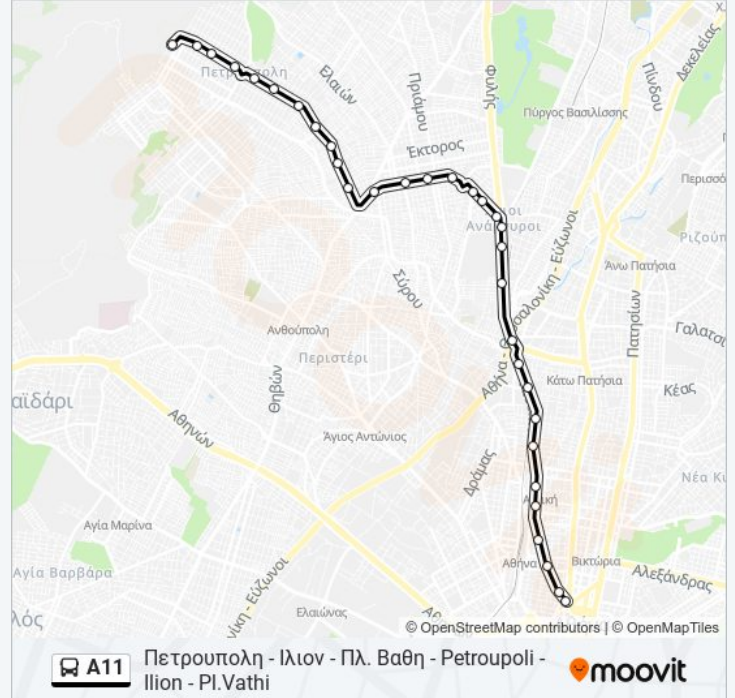

Πλ. Αττικης - Pl. Attikhs

Παιωνιου - Paionioy

Ιουλιανου - Ioulianoy

Πλ. Βαθη - Pl. Bathi

Πλ.Βαθης - Pl.Bathi

**Κατεύθυνση: Πλ. Βαθη - Ιλιον - Πετρουπολη - Pl. Vathi - Ilion - Petroupoli**

36 στάσεις

[ΠΡΟΒΟΛΗ ΔΡΟΜΟΛΟΓΙΩΝ ΓΡΑΜΜΗΣ](#)