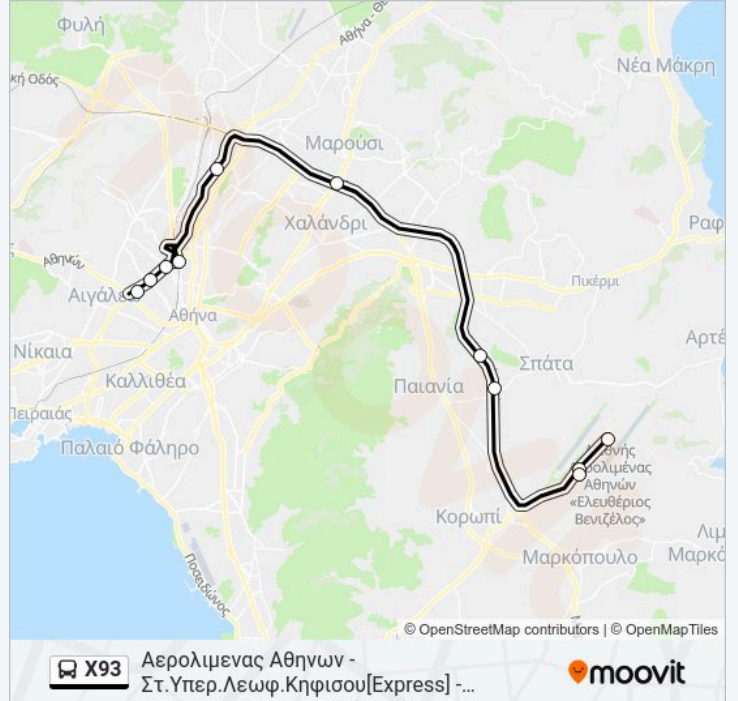

Κατεύθυνση: Στ.Υπερ.Λεωφ.Κηφισου - Αερολιμενας Αθηνων[Express]

11 στάσεις

[ΠΡΟΒΟΛΗ ΔΡΟΜΟΛΟΓΙΩΝ ΓΡΑΜΜΗΣ](#)

Στ. Υπεραστικων Λεωφορειων Κηφισου

Κολοκυνθούς - Kolokynthoys

Ροσινιόλ - Rosiniol

Στ. Υπερ/Κών Λιοσίων - Liosion Intercity Bus Station

Κόμβος Νέας Φιλαδέλφειας - Kombos Neas Filadelfeias

Κηφισίας - Khfisias

Σ.Ε.Α (Σταθμός Εξυπηρέτησης Αυτοκινηστών) - S.E.A

Αττικές Διαδρομές - Attikes Diadromes

Κτίριο Διοίκησης - Administration Building

Τελωνειο

Κτιριο Αναχωρησεων

Ώρες Δρομολογίων για τη γραμμή X93 λεωφορείο

Στ.Υπερ.Λεωφ.Κηφισου - Αερολιμενας Αθηνων[Express] Πρόγραμμα Διαδρομής:

Δευτέρα	00:40 - 23:55
Τρίτη	00:40 - 23:55
Τετάρτη	00:40 - 23:55
Πέμπτη	00:40 - 23:55
Παρασκευή	00:40 - 23:55
Σάββατο	00:40 - 23:55
Κυριακή	05:00 - 23:55

Πληροφορίες για τη γραμμή X93 λεωφορείο

Κατεύθυνση: Στ.Υπερ.Λεωφ.Κηφισου - Αερολιμενας Αθηνων[Express]

Στάσεις: 11

Διάρκεια Ταξιδιού: 34 λεπ

Περίληψη Γραμμής: