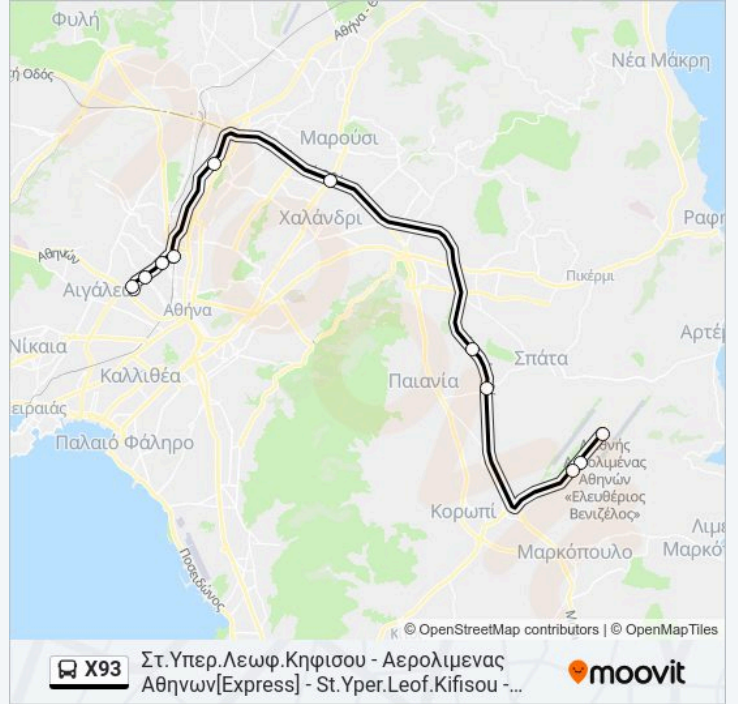

Πληροφορίες για τη γραμμή X93 λεωφορείο

Κατεύθυνση: Στ.Υπερ.Λεωφ.Κηφισου - Αερολιμενας Αθηνων[Express]

Στάσεις: 11

Διάρκεια Ταξιδιού: 34 λεπ

Περίληψη Γραμμής:

Οι ώρες δρομολογίων και οι χάρτες διαδρομών για τη γραμμή Χ93 λεωφορείο είναι διαθέσιμες σε ένα εκτός σύνδεσης PDF στο moovitapp.com. Χρησιμοποιήστε Εφαρμογή Moovit για να δείτε ώρες λεωφορείων ζωντανά, δρομολόγια τρένων ή μετρό και βήμα βήμα οδηγίες για όλες τις δημόσιες συγκοινωνίες στη πόλη Αθήνα.