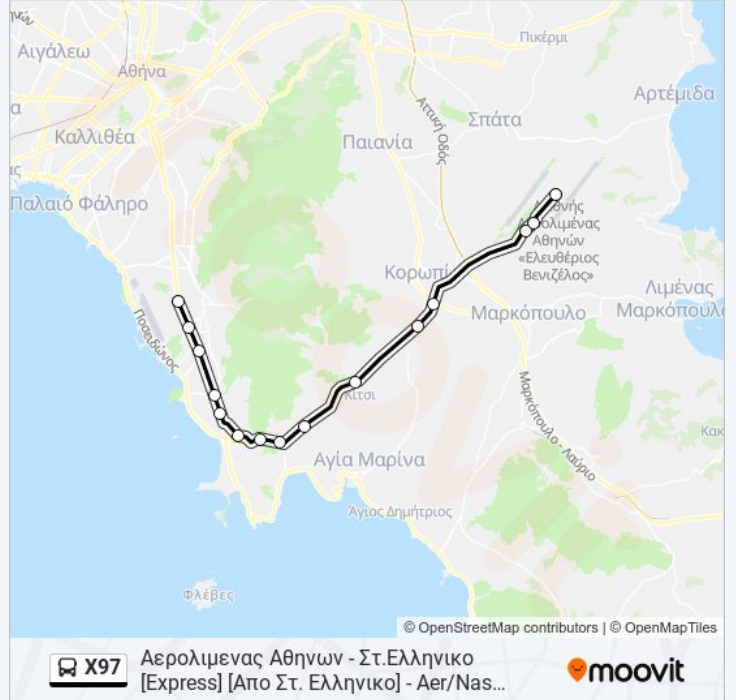

Κτιριο Αναχωρησεων - Air Terminal (All Departures)

Οι ώρες δρομολογίων και οι χάρτες διαδρομών για τη γραμμή X97 λεωφορείο είναι διαθέσιμες σε ένα εκτός σύνδεσης PDF στο moovitapp.com. Χρησιμοποιήστε Εφαρμογή Moovit για να δείτε ώρες λεωφορείων ζωντανά, δρομολόγια τρένων ή μετρό και βήμα βήμα οδηγίες για όλες τις δημόσιες συγκοινωνίες στη πόλη Αθήνα.

© 2024 Moovit - Όλα τα δικαιώματα διατηρούνται