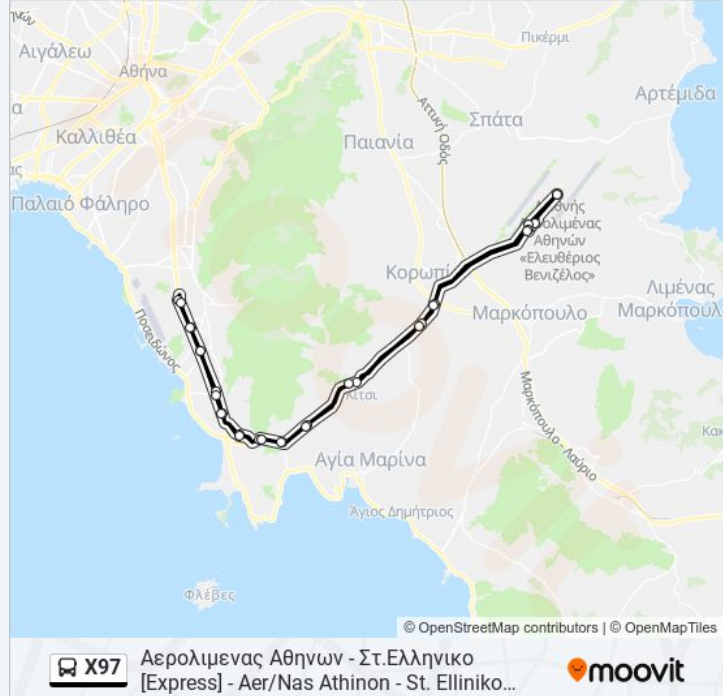

Κατεύθυνση: Αερολιμενας Αθηνων - Στ.Ελληνικο [Express] [Απο Στ. Ελληνικο] - Aer/Nas Athinon - St. Elliniko [Express] [From St. Elliniko]

15 στάσεις

[ΠΡΟΒΟΛΗ ΔΡΟΜΟΛΟΓΙΩΝ ΓΡΑΜΜΗΣ](#)

Στ. Ελληνικο - St. Ellhniko