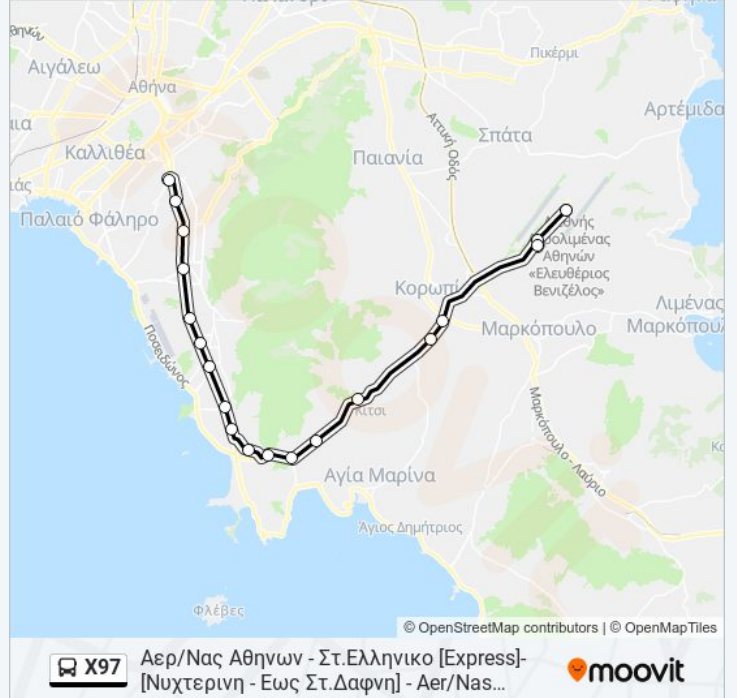

Στάσεις: 19

Διάρκεια Ταξιδιού: 36 λεπ

Περίληψη Γραμμής:

Στ. Ηλιουπολη - St. Hlioupolh

Ελκα - Στ. Αγ. Δημητριος - Elka - St. Ag. Dhmhtrios

Στ. Δαφνη - St. Dafnh

Κατεύθυνση: Αερολιμενας Αθηνων - Στ.Ελληνικο [Express] - Aer/Nas Athinon - St. Elliniko [Express]