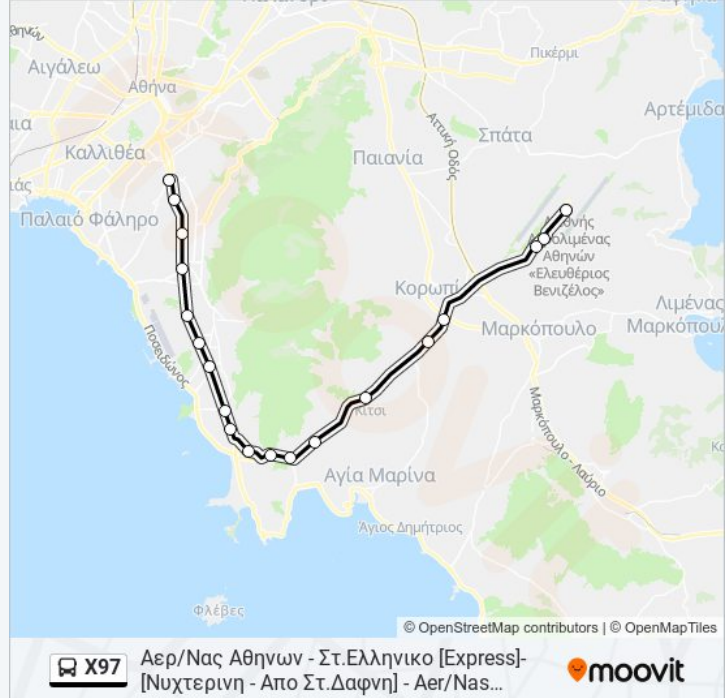

Στάσεις: 19**Διάρκεια Ταξιδιού:** 36 λεπ**Περίληψη Γραμμής:**

Ζηνωνος - Zhnonos

Διασταυρωση Κορωπιου - Diastayrosh Koropioy

Κτιριο Διοικησης - Ktirio Dioikhshs

Τελωνειο - Teloneio

Κτιριο Αναχωρησεων - Air Terminal (All Departures)