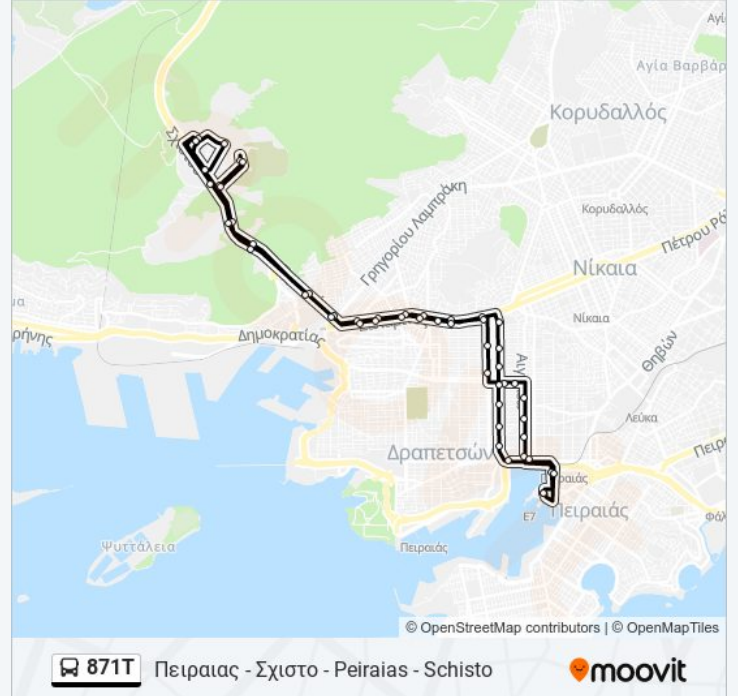

Καστορος - Kastoros

Στ.Μετρο Πειραιας - St.Metro Peiraias

Πειραιας Πλ. Καραϊσκακη - Peiraias Pl. Karaiskakh

Κατεύθυνση: Πειραιας - Σχιστο [Εως Ελευσινα] - Peiraias - Schisto [To Eleysina]

97 στάσεις

[ΠΡΟΒΟΛΗ ΔΡΟΜΟΛΟΓΙΩΝ ΓΡΑΜΜΗΣ](#)