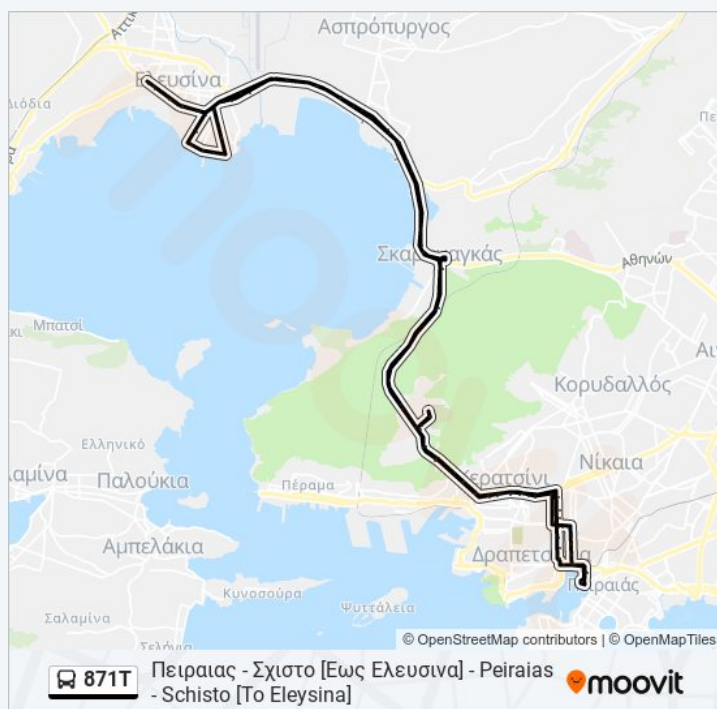

Κατεύθυνση: Πειραιας - Σχιστο [Εως Ελευσινα] - Peiraias - Schisto [To Eleysina]

97 στάσεις

[ΠΡΟΒΟΛΗ ΔΡΟΜΟΛΟΓΙΩΝ ΓΡΑΜΜΗΣ](#)

Πειραιας Πλ. Καραϊσκακη - Peiraias Pl.
Karaiskaki

Στ.Μετρο Πειραιας - St.Metro Peiraias

Αιτωλικου - Aitolikoy

Αγ. Διονυσιος - Ag. Dionysios

Γεφυρα - Gefyra

Κοσταλ - Kostal

Παρθενη - Parthenh

Αγχιαλου - Agchialoy

Κουμουνδουρου - Koumoundoyroy

Παπαφλεσσα - Papaflessa

Αλσος - Alsos

Τζανη - Tzanh

Ρομαντζο - Romantzo

Νερο - Nero

Στροφη Αμφιαλης - Stroph Amfialhs

Αστρον - Astron

Δαγκλη - Dagklh

1η Σχιστου - 1st Sxistoy

Σχολειο - Sxoleio

2η Σχιστου - 2nd Sxistoy

3η Σχιστου - 3rd Sxistoy

Εισοδος Νεκροταφειου - Eisodos Nekrotafeioy

Νεκροταφεια - Nekrotafeia

Τερμα 860 - Terma 860

Πυλη Νεκροταφειου - Pylh Nekrotafeioy

Εξοδος Νεκροταφειου - Exodos Nekrotafeioy

4η Σχιστου - 4th Sxistoy

Σχολη Ναυπηγων - Sxolh Nayphgon

Ώρες Δρομολογίων για τη γραμμή 871T λεωφορείο

Πειραιας - Σχιστο [Εως Ελευσινα] - Peiraias -
Schisto [To Eleysina] Πρόγραμμα Διαδρομής:

Δευτέρα	08:10 - 16:50
Τρίτη	08:10 - 16:50
Τετάρτη	08:10 - 16:50
Πέμπτη	08:10 - 16:50
Παρασκευή	08:10 - 16:50
Σάββατο	08:10 - 16:50
Κυριακή	08:10 - 16:50

Πληροφορίες για τη γραμμή 871T λεωφορείο

Κατεύθυνση: Πειραιας - Σχιστο [Εως Ελευσινα] -
Peiraias - Schisto [To Eleysina]

Στάσεις: 97

Διάρκεια Ταξιδιού: 104 λεπ

Περίληψη Γραμμής: