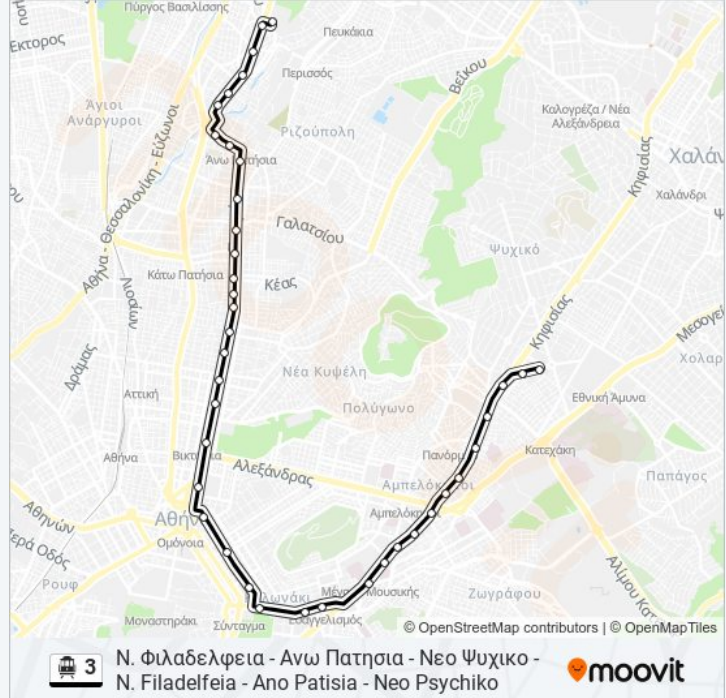

Σικελιανου - Sikelianoy

Νεο Ψυχικο - Neo Psychiko

**Κατεύθυνση: Νεο Ψυχικο - Ανω Πατησια - Ν.
Φιλαδελφεια - Neo Psychiko - Ano Patisia - N.
Filadelfeia**

38 στάσεις

[ΠΡΟΒΟΛΗ ΔΡΟΜΟΛΟΓΙΩΝ ΓΡΑΜΜΗΣ](#)

Νεο Ψυχικο - Neo Psychiko