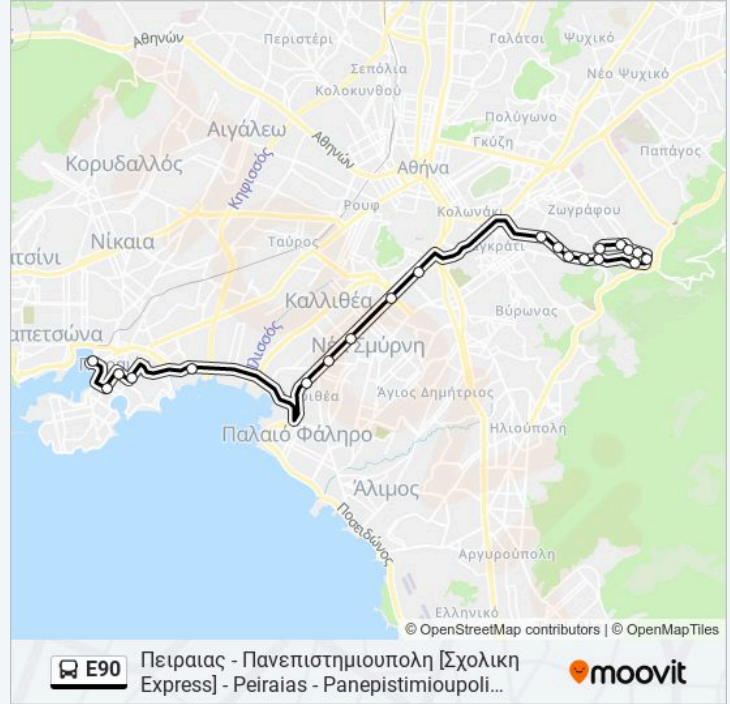

E90

Πανεπιστημιουπολη - Πειραιας [Σχολικη Express] - Panepistimioupoli - Peiraias [Scholiki Express]

[Κατεβάστε Την Εφαρμογή](#)

Η γραμμή E90 λεωφορείο (Πανεπιστημιουπολη - Πειραιας [Σχολικη Express] - Panepistimioupoli - Peiraias [Scholiki Express]) έχει 2 διαδρομές. Για καθημερινές οι ώρες λειτουργίας της είναι:

Χρησιμοποιήστε την εφαρμογή Moovit για να βρείτε τον πιο κοντινό σταθμό για τη γραμμή E90 λεωφορείο και να βρείτε πότε φτάνει η επόμενη γραμμή E90 λεωφορείο.

Κατεύθυνση: Πανεπιστημιουπολη - Πειραιας [Σχολικη Express] - Panepistimioupoli - Peiraias [Scholiki Express]

Πληροφορίες για τη γραμμή E90 λεωφορείο

**Κατεύθυνση: Πειραιας - Πανεπιστημιουπολη
[Σχολικη Express] - Peiraias - Panepistimioupoli
[Scholiki Express]**

Στάσεις: 21

Διάρκεια Ταξιδιού: 29 λεπ

Περίληψη Γραμμής:

Γεωλογία - Geologia

Γραμματεία - Grammateia

Χημικό - Χημικό

Φυσικό - Fysiko

Φιλοσοφική - Filosofikh

Πανεπιστημιούπολη - Panepisthmioupolh

Οι ώρες δρομολογίων και οι χάρτες διαδρομών για τη γραμμή E90 λεωφορείο είναι διαθέσιμες σε ένα εκτός σύνδεσης PDF στο moovitapp.com. Χρησιμοποιήστε Εφαρμογή Moovit για να δείτε ώρες λεωφορείων ζωντανά, δρομολόγια τρένων ή μετρό και βήμα βήμα οδηγίες για όλες τις δημόσιες συγκοινωνίες στη πόλη Αθήνα.