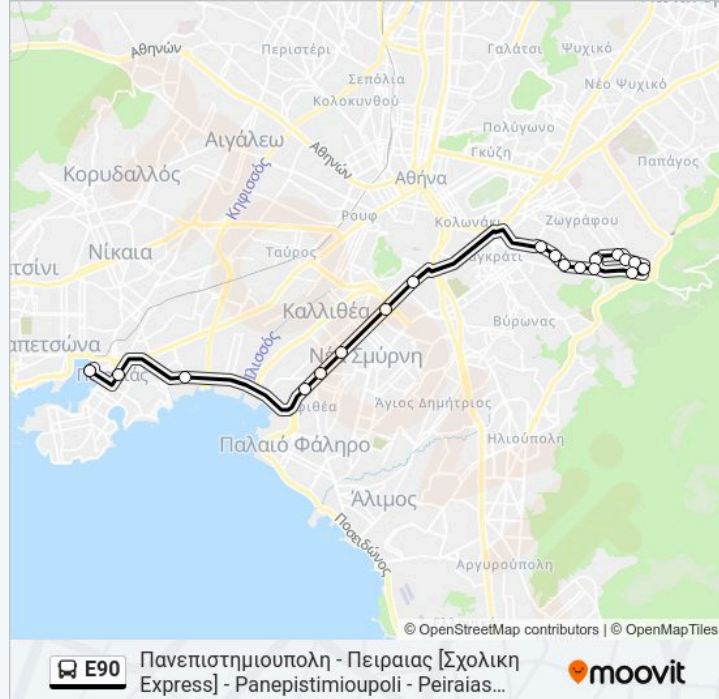

Χρησιμοποιήστε την εφαρμογή Moovit για να βρείτε τον πιο κοντινό σταθμό για τη γραμμή E90 λεωφορείο και να βρείτε πότε φτάνει η επόμενη γραμμή E90 λεωφορείο.

Κατεύθυνση: Πανεπιστημιουπολη - Πειραιας [Σχολικη Express] - Panepistimioupoli - Peiraias [Scholiki Express]

Κατεύθυνση: Πανεπιστημιουπολη - Πειραιας [Σχολικη Express] - Panepistimioupoli - Peiraias [Scholiki Express]

Στάσεις: 20

Διάρκεια Ταξιδιού: 27 λεπ

Περίληψη Γραμμής:

Ωνασειο - Onaseio

Ησαπ Ν.Φαληρου - Hsap N.Falhroy

Δημοτικο - Dhmotiko

Πειραιας Πλ. Καραϊσκακη - Peiraias Pl.
Karaiskakη

**Κατεύθυνση: Πειραιας - Πανεπιστημιουπολη
[Σχολικη Express] - Peiraias - Panepistimioupoli
[Scholiki Express]**

21 στάσεις

[ΠΡΟΒΟΛΗ ΔΡΟΜΟΛΟΓΙΩΝ ΓΡΑΜΜΗΣ](#)