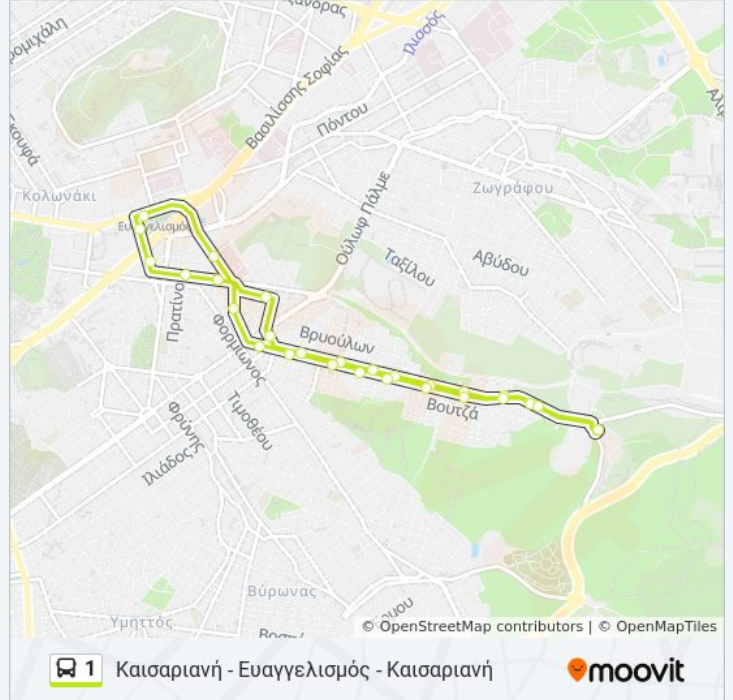

### Πληροφορίες για τη γραμμή 1 λεωφορείο

Κατεύθυνση: Καισαριανή - Ευαγγελισμός - Καισαριανή

Στάσεις: 28

Διάρκεια Ταξιδιού: 20 λεπ

Περίληψη Γραμμής:

Πνευματικό Κέντρο - Κεπ

Φαρμακείο «Νανά»

Πλατεία

Δημαρχείο

Σχολεία Βενιζέλου

Σούπερ Μάρκετ «Ατλάντικ» »

Φαρμακείο (Ανω Καισαριανή)

Παλ. Τέρμα

Ξύλινα

Νεκροταφείο

Οι ώρες δρομολογίων και οι χάρτες διαδρομών για τη γραμμή 1 λεωφορείο είναι διαθέσιμες σε ένα εκτός σύνδεσης PDF στο [moovitapp.com](https://moovitapp.com). Χρησιμοποιήστε [Εφαρμογή Moovit](#) για να δείτε ώρες λεωφορείων ζωντανά, δρομολόγια τρένων ή μετρό και βήμα βήμα οδηγίες για όλες τις δημόσιες συγκοινωνίες στη πόλη Αθήνα.