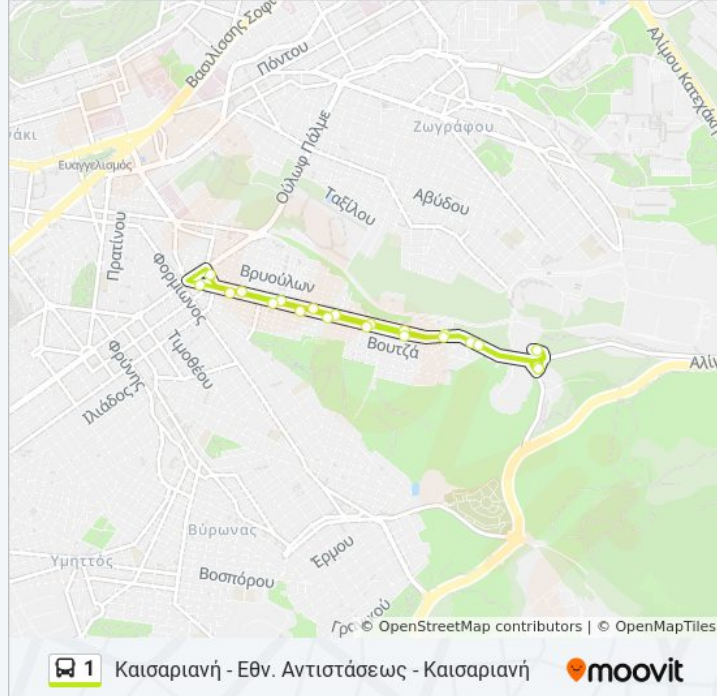

### Πληροφορίες για τη γραμμή 1 λεωφορείο

**Κατεύθυνση:** Καισαριανή - Εθν. Αντιστάσεως - Καισαριανή

**Στάσεις:** 21

**Διάρκεια Ταξιδιού:** 12 λεπ

**Περίληψη Γραμμής:**

Μοναστήρι

Νεκροταφείο

### Κατεύθυνση: Καισαριανή - Ευαγγελισμός - Καισαριανή

28 στάσεις

[ΠΡΟΒΟΛΗ ΔΡΟΜΟΛΟΓΙΩΝ ΓΡΑΜΜΗΣ](#)

Νεκροταφείο

Ξύλινα

Παλ. Τέρμα

Φαρμακείο (Άνω Καισαριανή)

Σούπερ Μάρκετ «Ατλάντικ»