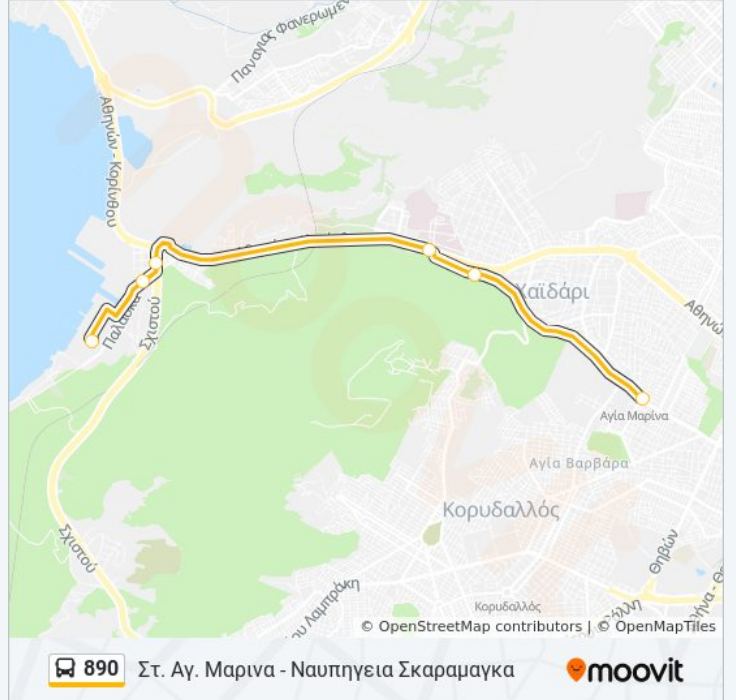

Χρησιμοποιήστε την εφαρμογή Moovit για να βρείτε τον πιο κοντινό σταθμό για τη γραμμή 890 λεωφορείο και να βρείτε πότε φτάνει η επόμενη γραμμή 890 λεωφορείο.

**Κατεύθυνση: Ναυπηγεια Σκαραμαγκα - Στ. Αγ. Μαρινα**

**Πληροφορίες για τη γραμμή 890 λεωφορείο**

**Κατεύθυνση:** Ναυπηγεια Σκαραμαγκα - Στ. Αγ. Μαρινα

**Στάσεις:** 6

**Διάρκεια Ταξιδιού:** 9 λεπ

**Περίληψη Γραμμής:**

## Ωρες Δρομολογιων για τη γραμμή 890 λεωφορειο

Στ. Αγ. Μαρινα - Ναυπηγεια Σκαραμαγκα  
Πρόγραμμα Διαδρομής:

Δευτέρα	6:35 ΠΜ
Τρίτη	6:35 ΠΜ
Τετάρτη	6:35 ΠΜ
Πέμπτη	6:35 ΠΜ
Παρασκευή	6:35 ΠΜ
Σάββατο	Δεν Λειτουργεί
Κυριακή	Δεν Λειτουργεί

## Πληροφορίες για τη γραμμή 890 λεωφορειο

Κατεύθυνση: Στ. Αγ. Μαρινα - Ναυπηγεια Σκαραμαγκα

Στάσεις: 6

Διάρκεια Ταξιδιού: 9 λεπ

Περίληψη Γραμμής:

Οι ώρες δρομολογίων και οι χάρτες διαδρομών για τη γραμμή 890 λεωφορείο είναι διαθέσιμες σε ένα εκτός σύνδεσης PDF στο [moovitapp.com](https://moovitapp.com). Χρησιμοποιήστε [Εφαρμογή Moovit](#) για να δείτε ώρες λεωφορείων ζωντανά, δρομολόγια τρένων ή μετρό και βήμα βήμα οδηγίες για όλες τις δημόσιες συγκοινωνίες στη πόλη Αθήνα.