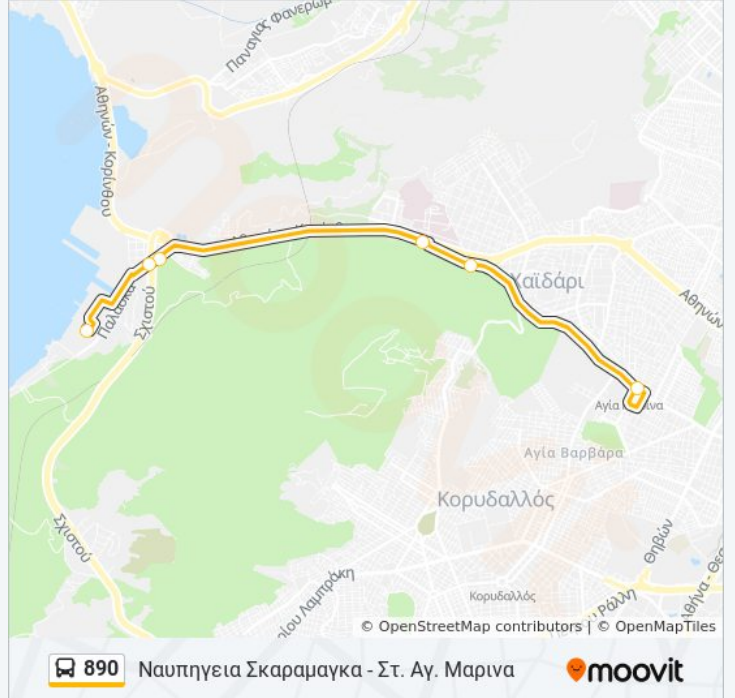

Χρησιμοποιήστε την εφαρμογή Moovit για να βρείτε τον πιο κοντινό σταθμό για τη γραμμή 890 λεωφορείο και να βρείτε πότε φτάνει η επόμενη γραμμή 890 λεωφορείο.

**Κατεύθυνση: Ναυπηγεια Σκαραμαγκα - Στ. Αγ. Μαρινα**

6 στάσεις

[ΠΡΟΒΟΛΗ ΔΡΟΜΟΛΟΓΙΩΝ ΓΡΑΜΜΗΣ](#)

Τερμα 890 (Ναυπηγεια Σκαραμαγκα)

Ναυπηγεια - Εκο

1η Παλασκα

Ψυχιατρειο

Κολωνες

Αφετηρια 890,866,876 / Τερμα 868 (Στ. Αγ. Μαρινα)

**Ώρες Δρομολογίων για τη γραμμή 890 λεωφορείο**

Ναυπηγεια Σκαραμαγκα - Στ. Αγ. Μαρινα

Πρόγραμμα Διαδρομής:

Δευτέρα	3:10 ΜΜ
Τρίτη	3:10 ΜΜ
Τετάρτη	3:10 ΜΜ
Πέμπτη	3:10 ΜΜ
Παρασκευή	3:10 ΜΜ
Σάββατο	Δεν Λειτουργεί
Κυριακή	Δεν Λειτουργεί

**Πληροφορίες για τη γραμμή 890 λεωφορείο**

**Κατεύθυνση:** Ναυπηγεια Σκαραμαγκα - Στ. Αγ. Μαρινα

**Στάσεις:** 6

**Διάρκεια Ταξιδιού:** 9 λεπ

**Περίληψη Γραμμής:**