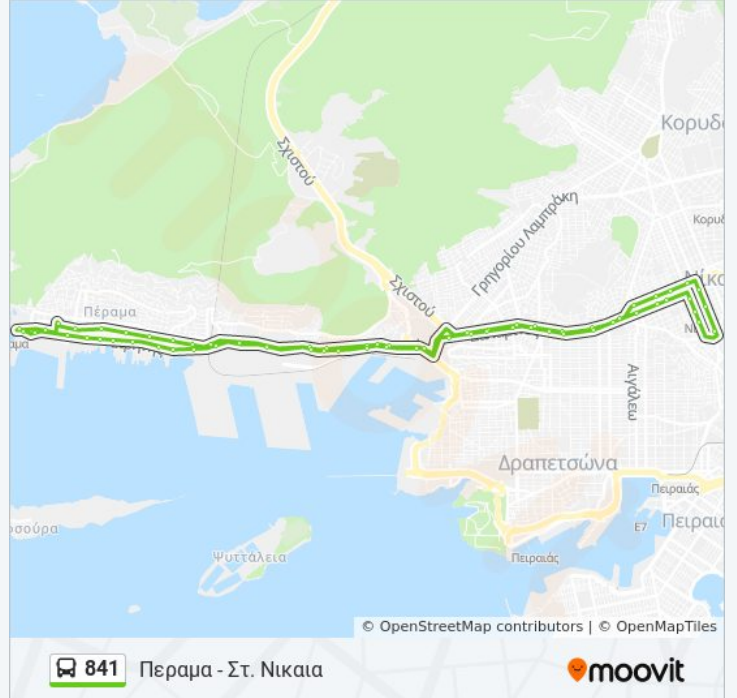

Σολωμου
Νερο
Ρομαντζο
Τζανη
25ης Μαρτιου
Φρυγιας
Νικομηδειας
Οαεδ
Καισαρειας
Στ. Νικαια
Εφεσου
Γεφυρα
Αγ. Νικολαος - Στ. Νικαια
Π. Ραλλη
Εμπορικο Κεντρο Νικαιας
Στερλινα
Μερσινης
Φρυγιας
25ης Μαρτιου
Τζανη
Ρομαντζο
Νερο
Στροφη Αμφιαλης
Αστρον
Δαγκλη
Πυροσβεστικη
Ικονιου
Αγ. Σωτηρας
Αστυνομια
Ηρωων Πολυτεχνειου
Πλακουδα
Διυλιστηρια Shell
Σιδερα