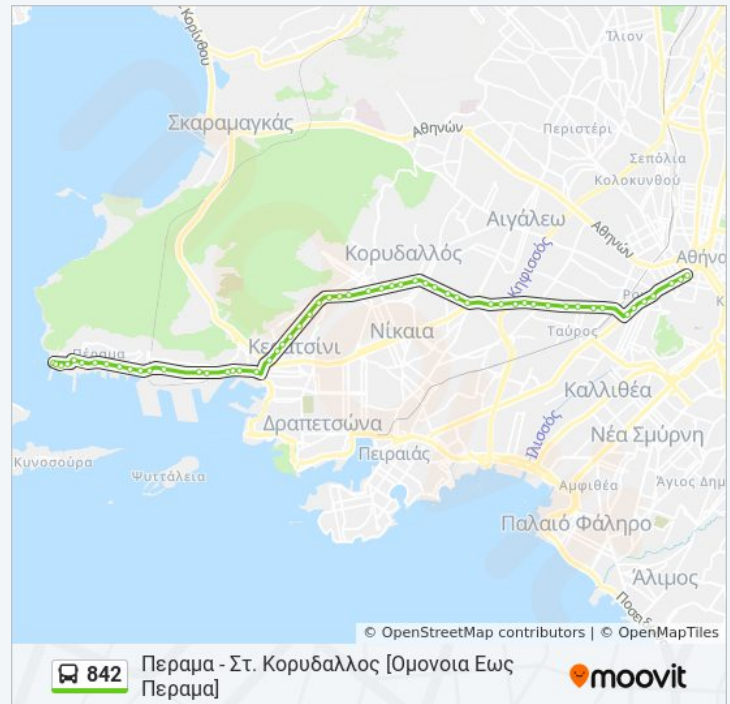

Ομονοια
Ika - Ika
Θερμοπυλων - Thermopylon
Παλαια Αγορα - Palaia Agora
Φωταέριο
Καμπα - Kamra
Πετρου Ραλλη - Petroy Rallh
Ρουφ - Rouf
Ψυγεια - Psygeia
Αστυ - Asty
Αμαξοστασιο Ε.Θε.Λ - Amaxostasio E.The.L.
Παπαδοπουλου - Papadopoulos
Αγ. Άννης
Μαρμαραδικα
Οαεδ
Καν Καν
Φιξ
Γ'Νεκροταφειο
Πατμου
Πλ. Αρεως
Ερεχθειου - Erechtheiou
Ταξιαρχων - Taxiarchon
Πνευματικο Κεντρο - Pneumatiko Kentro
Σολωμου - Solomou
Δημαρχειο - Dimarxio
Ριο - Rio
Κορυδαλλος - Korydallos
Γηπεδο - Gipedo
Κοραη - Korah
Σαμου - Samou
Αγ. Αντωνιος - Ag. Antonios
Σχολεια - Sxoleia
Μακρυγιαννη - Makrygianni

Δευτέρα	5:00 ΠΜ
Τρίτη	5:00 ΠΜ
Τετάρτη	5:00 ΠΜ
Πέμπτη	5:00 ΠΜ
Παρασκευή	5:00 ΠΜ
Σάββατο	5:00 ΠΜ
Κυριακή	5:00 ΠΜ

Πληροφορίες για τη γραμμή 842 λεωφορείο
Κατεύθυνση: Περαμα - Στ. Κορυδαλλος [Ομονοια
Εως Περαμα]
Στάσεις: 56
Διάρκεια Ταξιδιού: 41 λεπ
Περίληψη Γραμμής: