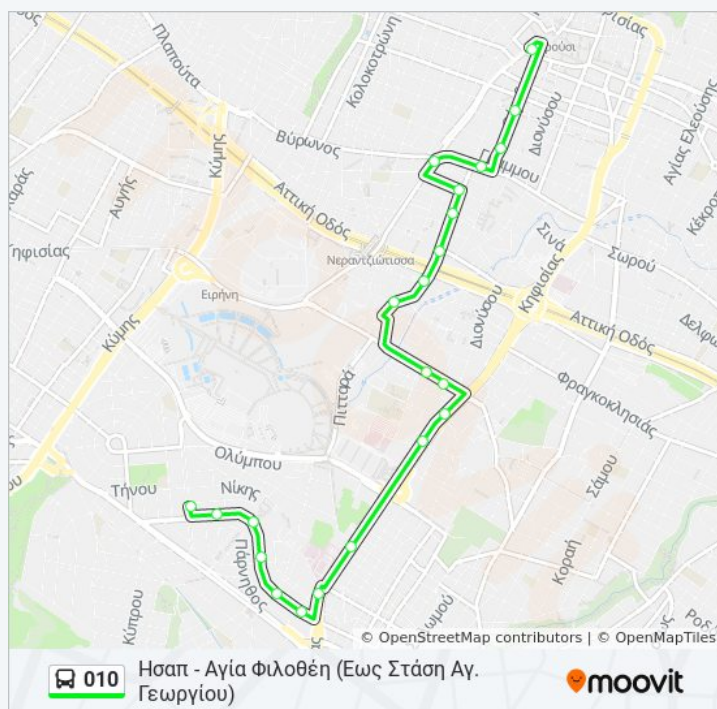

Χασιώτη

Άνθεων

Πάρκο Ελευθερίας

Σαλιβέρου

Αγ. Γεωργίου

Κυριακή

Δεν Λειτουργεί

Πληροφορίες για τη γραμμή 010 λεωφορείο

Κατεύθυνση: Ησαπ - Αγία Φιλοθέη (Εως Στάση Αγ. Γεωργίου)

Στάσεις: 22

Διάρκεια Ταξιδιού: 34 λεπ

Περίληψη Γραμμής:

Οι ώρες δρομολογίων και οι χάρτες διαδρομών για τη γραμμή 010 λεωφορείο είναι διαθέσιμες σε ένα εκτός σύνδεσης PDF στο moovitapp.com. Χρησιμοποιήστε [Εφαρμογή Moovit](#) για να δείτε ώρες λεωφορείων ζωντανά, δρομολόγια τρένων ή μετρό και βήμα βήμα οδηγίες για όλες τις δημόσιες συγκοινωνίες στη πόλη Αθήνα.